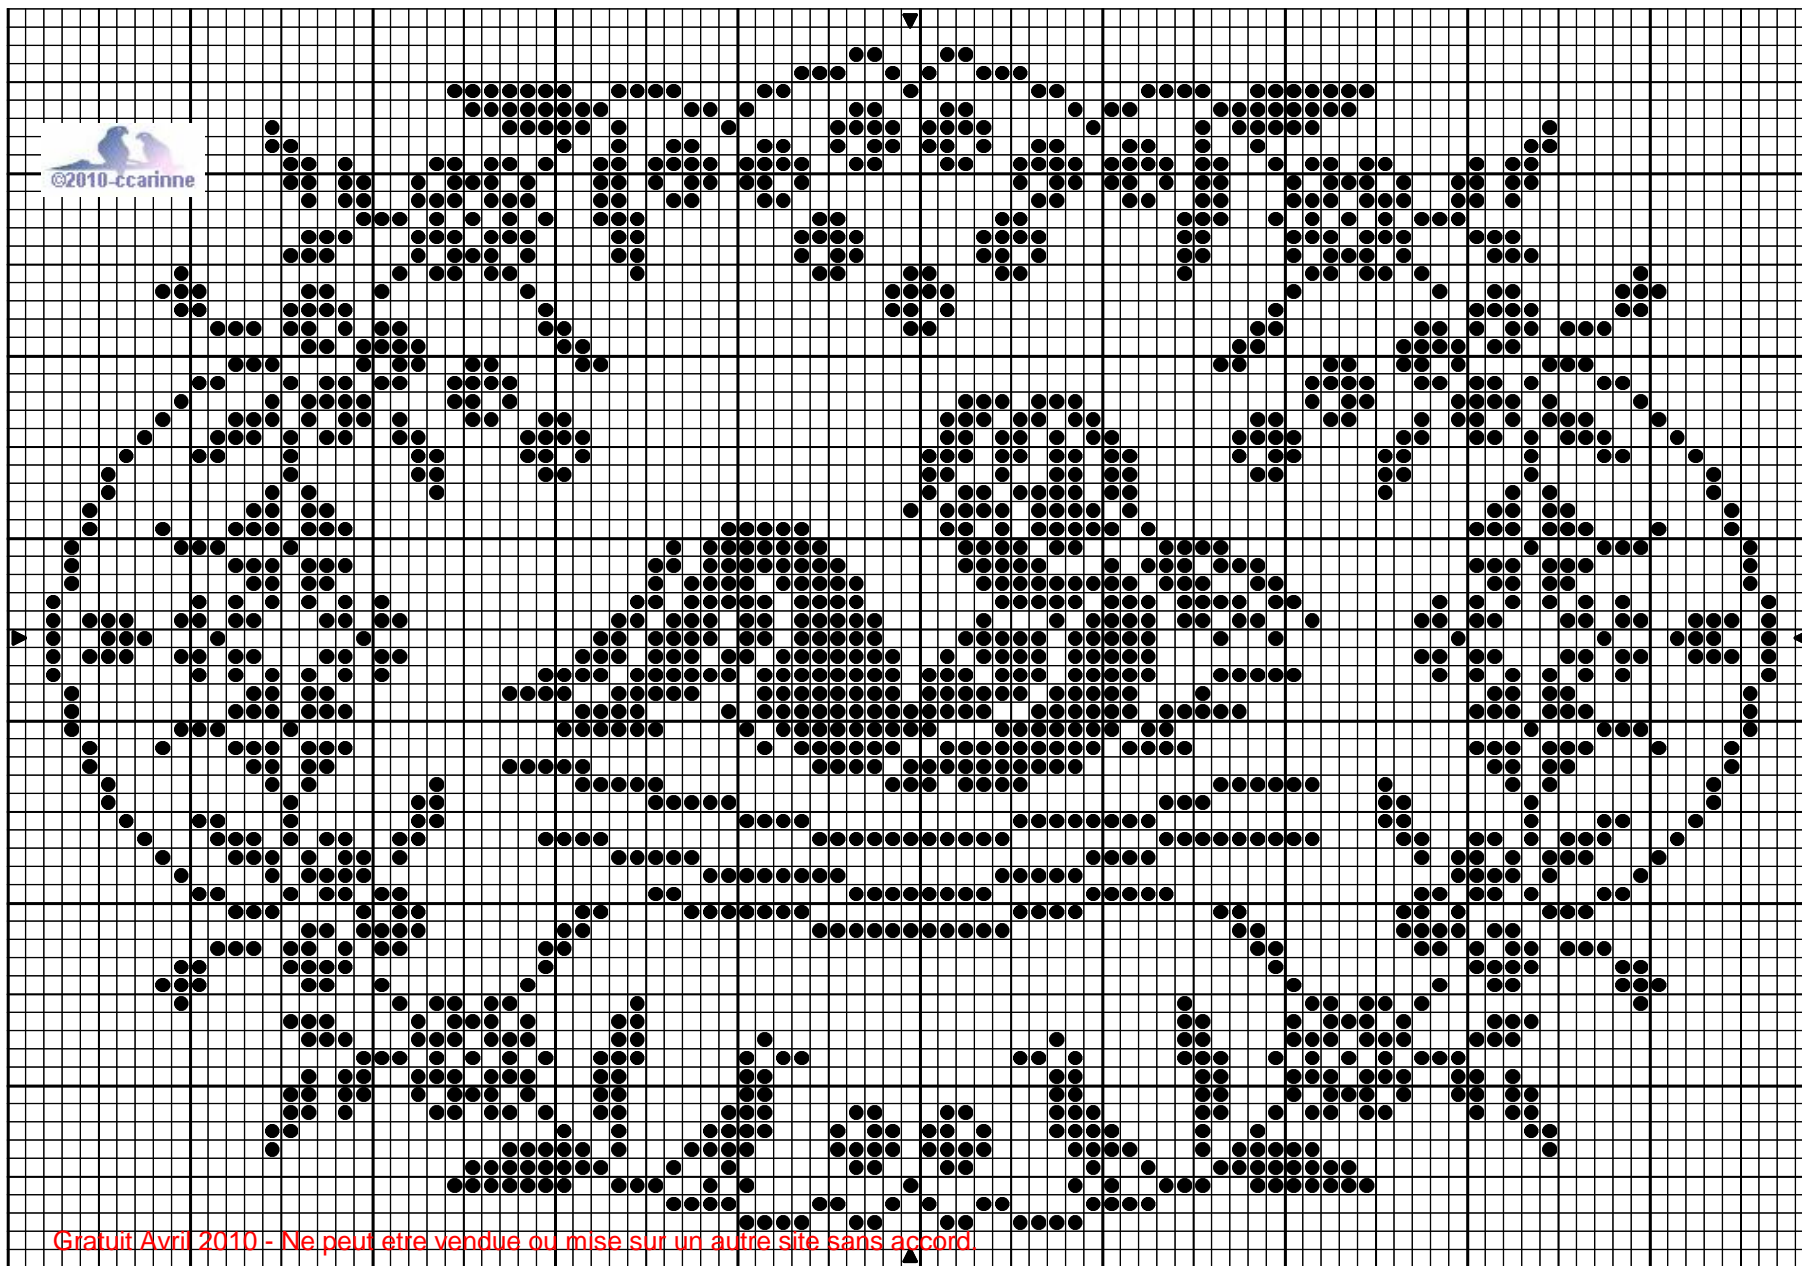

Ange Endormi

Dessiné par carinne -site Bien le bonjour aux brodeuses <http://users.skynet.be/bk236098/CARINNE/>

Copyright © 2010 Carinne - Free- Modèle Déposé

Ange Endormi

● Cerise DMC 815

Trame 95 x 65

Zone de dessin 17.3 x 11.8 cm de 55 pts/10cm
15.8 x 10.8 cm de 60 pts/10cm
13.6 x 9.3 cm de 70 pts/10cm
11.9 x 8.1 cm de 80 pts/10cm