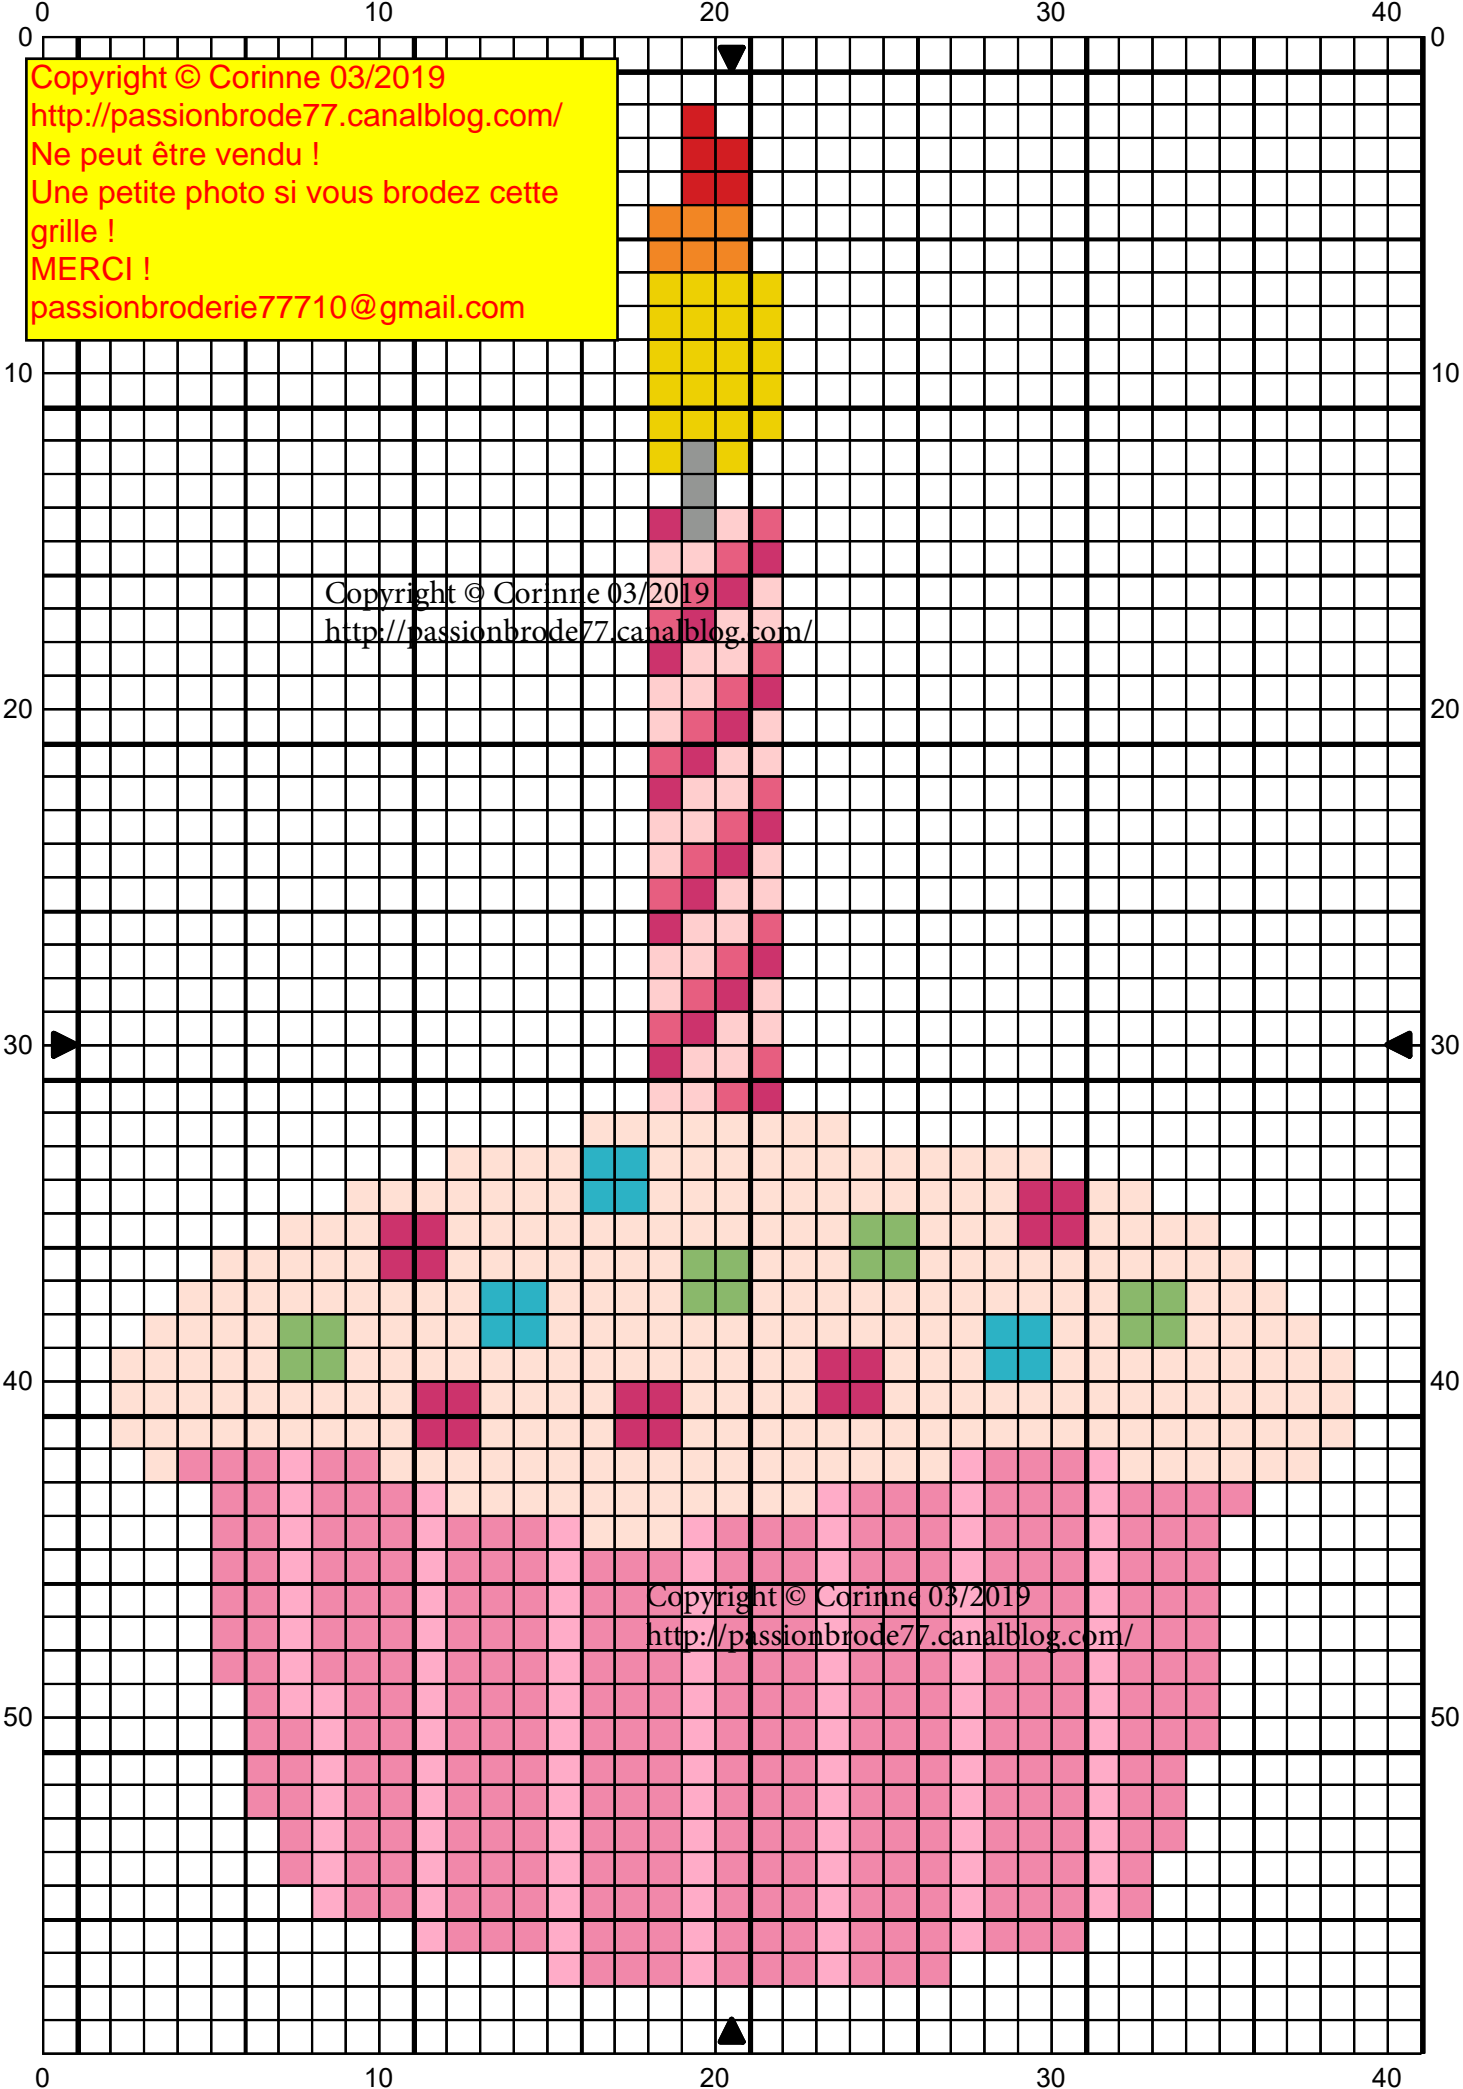

Copyright © Corinne 03/2019
<http://passionbrode77.canalblog.com/>
Ne peut être vendu !
Une petite photo si vous brodez cette grille !
MERCY !
passionbroderie77710@gmail.com

Copyright © Corinne 03/2019
<http://passionbrode77.canalblog.com/>

Copyright © Corinne 03/2019
<http://passionbrode77.canalblog.com/>

		DMC
	Rouge tulipe	3801
	Rose layette	819
	Bonton de rose	605
	Rose jacinthe	604
	Rose bonbon	603
	Rose marshmallow foncé	602
	Turquoise	3845
	Vert printemps	703
	Jaune jonquille	973
	Orange	740
	Pêche pâle	948
	Gris étain	169