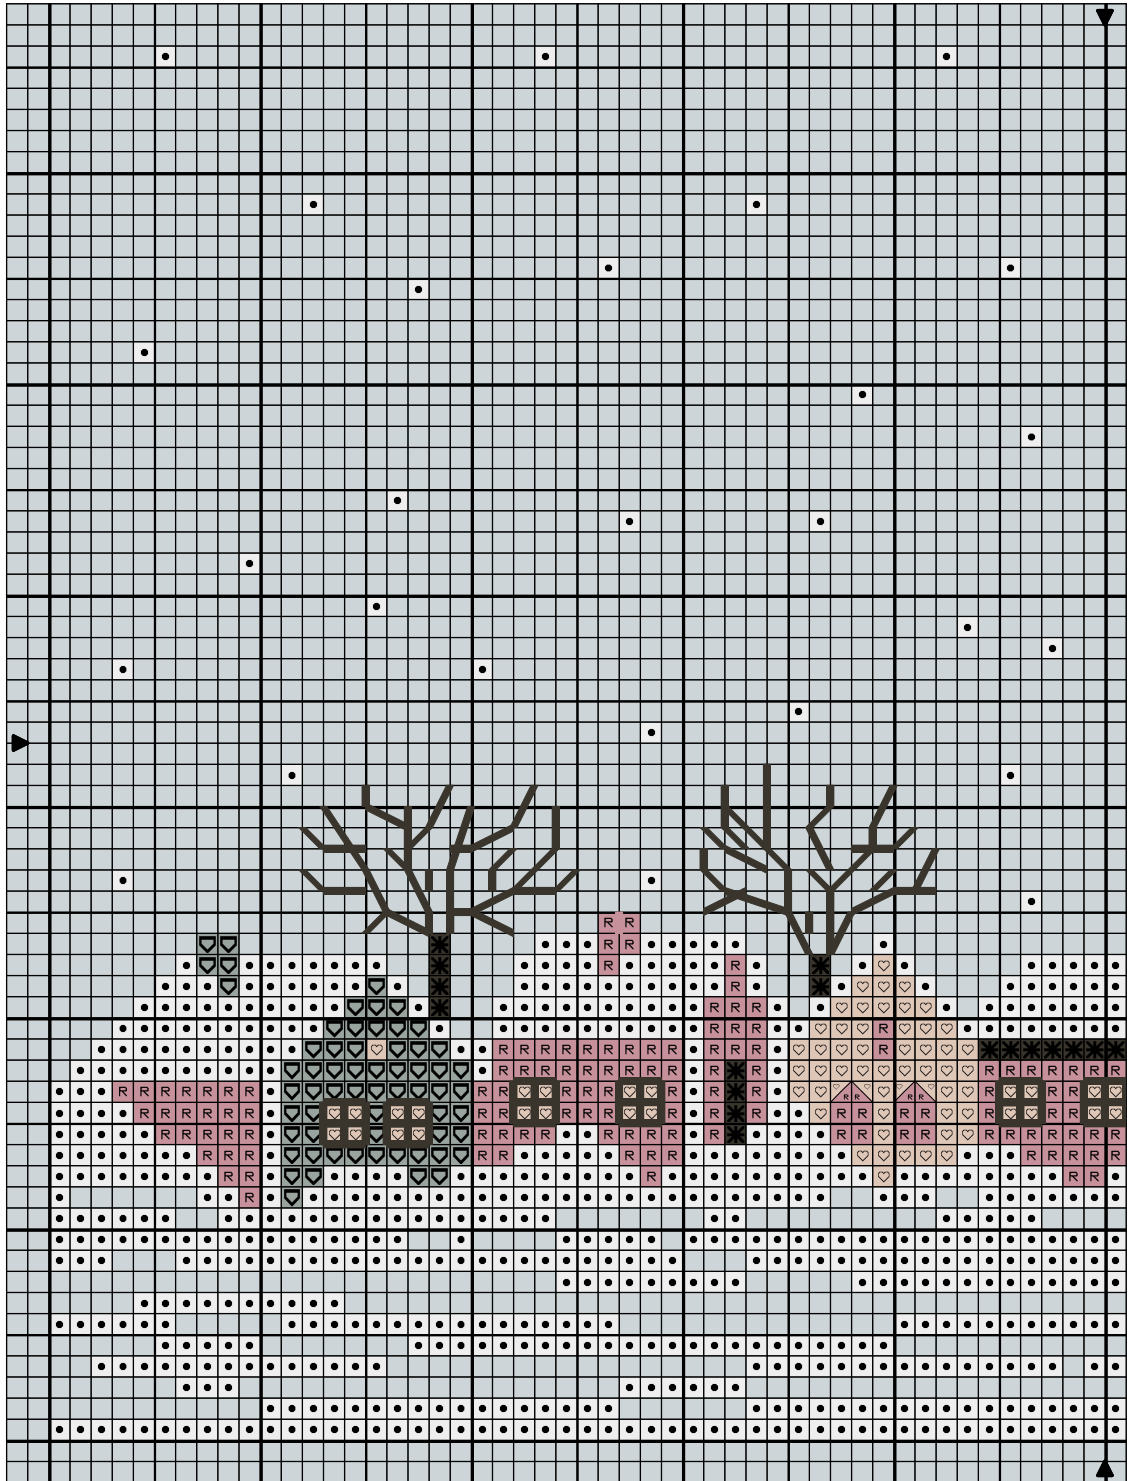

Village sous la neige

Village sous la neige

Village sous la neige

		DMC
	Blanc	Blanc
	Huître	927
	Loup gris	3787
	Rose poivré	778
	Coquillage	543
	Tempête	3768

Points arrière

	Blanc	Blanc
	Loup gris	3787
	Rose poivré	778

Nombre de points : 100 x 66

Dessiné par: Maryse 2017

Copyright © Les grilles de Maryse