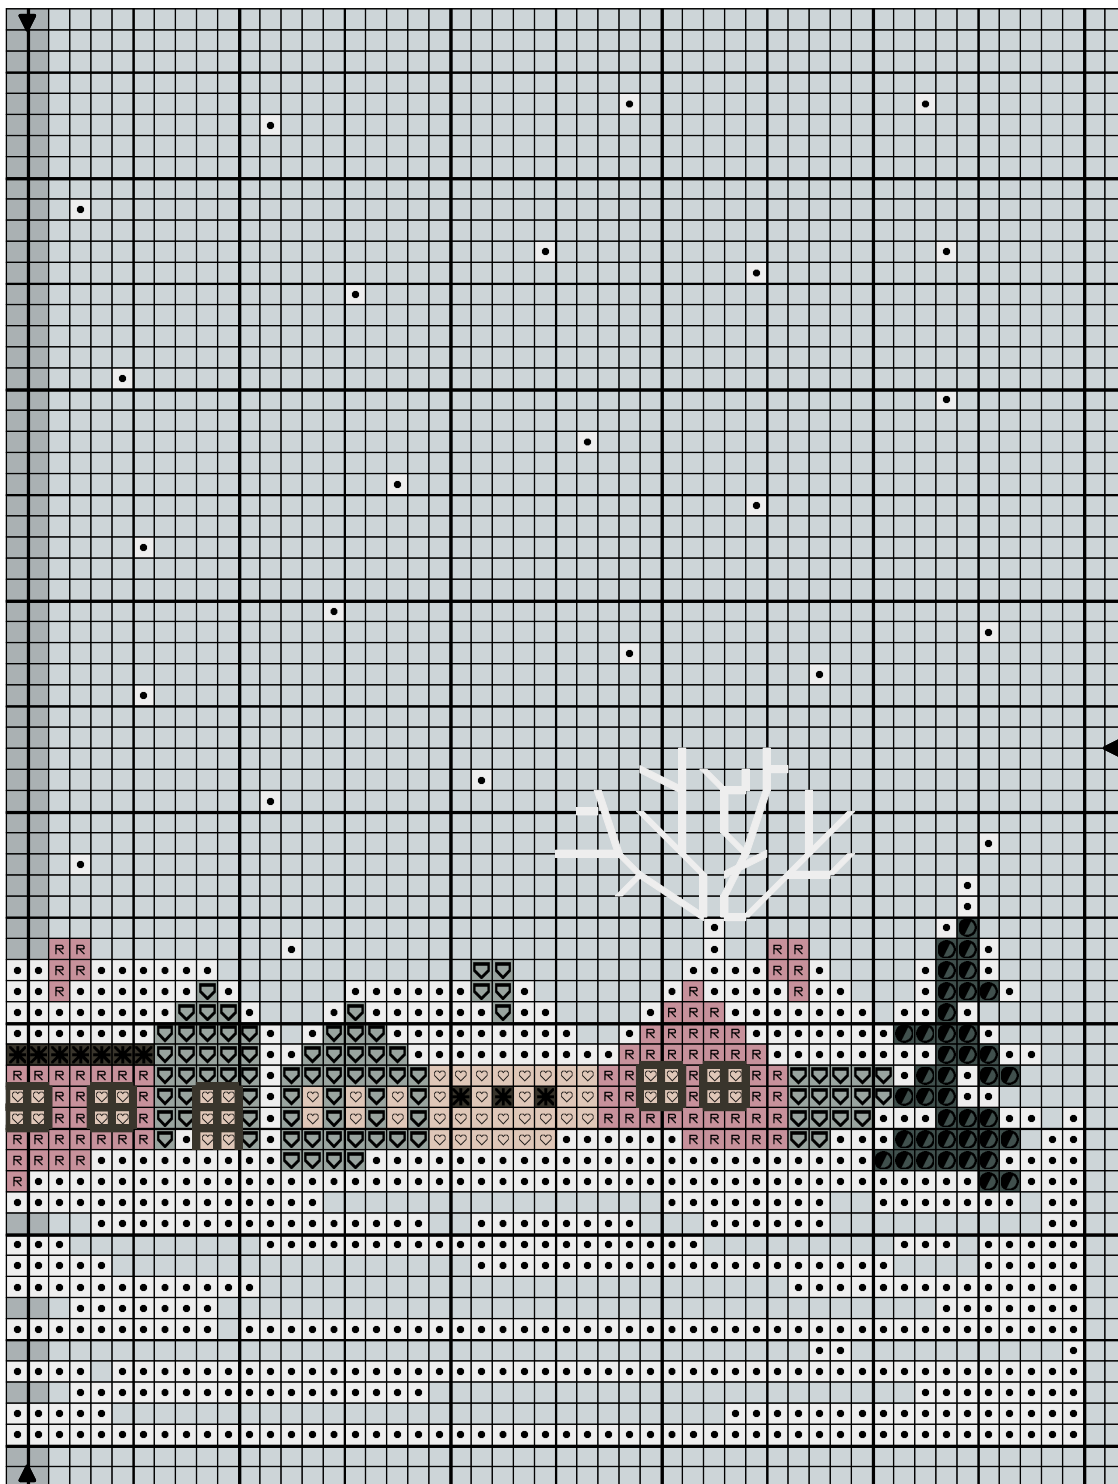

Village sous la neige

Village sous la neige

Village sous la neige

		DMC
	Blanc	Blanc
	Huître	927
	Loup gris	3787
	Rose poivré	778
	Coquillage	543
	Tempête	3768

Points arrière

	Blanc	Blanc
	Loup gris	3787
	Rose poivré	778

Nombre de points : 100 x 66

Dessiné par: Maryse 2017

Copyright © Les grilles de Maryse