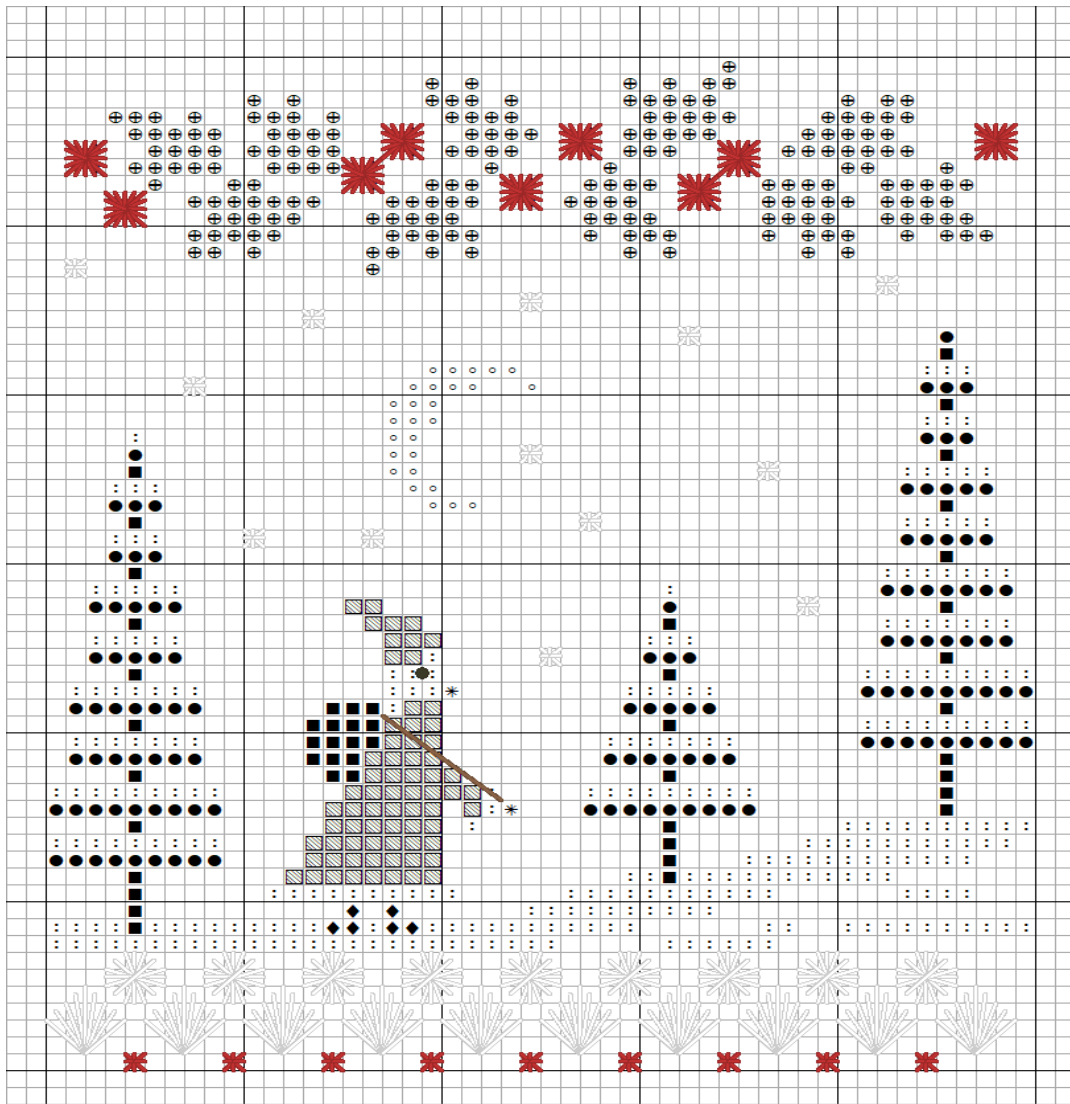

Noël 2021

50 pts / 60 pts

50 pts / 60 pts

kentucky

amandier

corbeau

rouge A

DMC 223

pain d'épice

moutarde

fougère