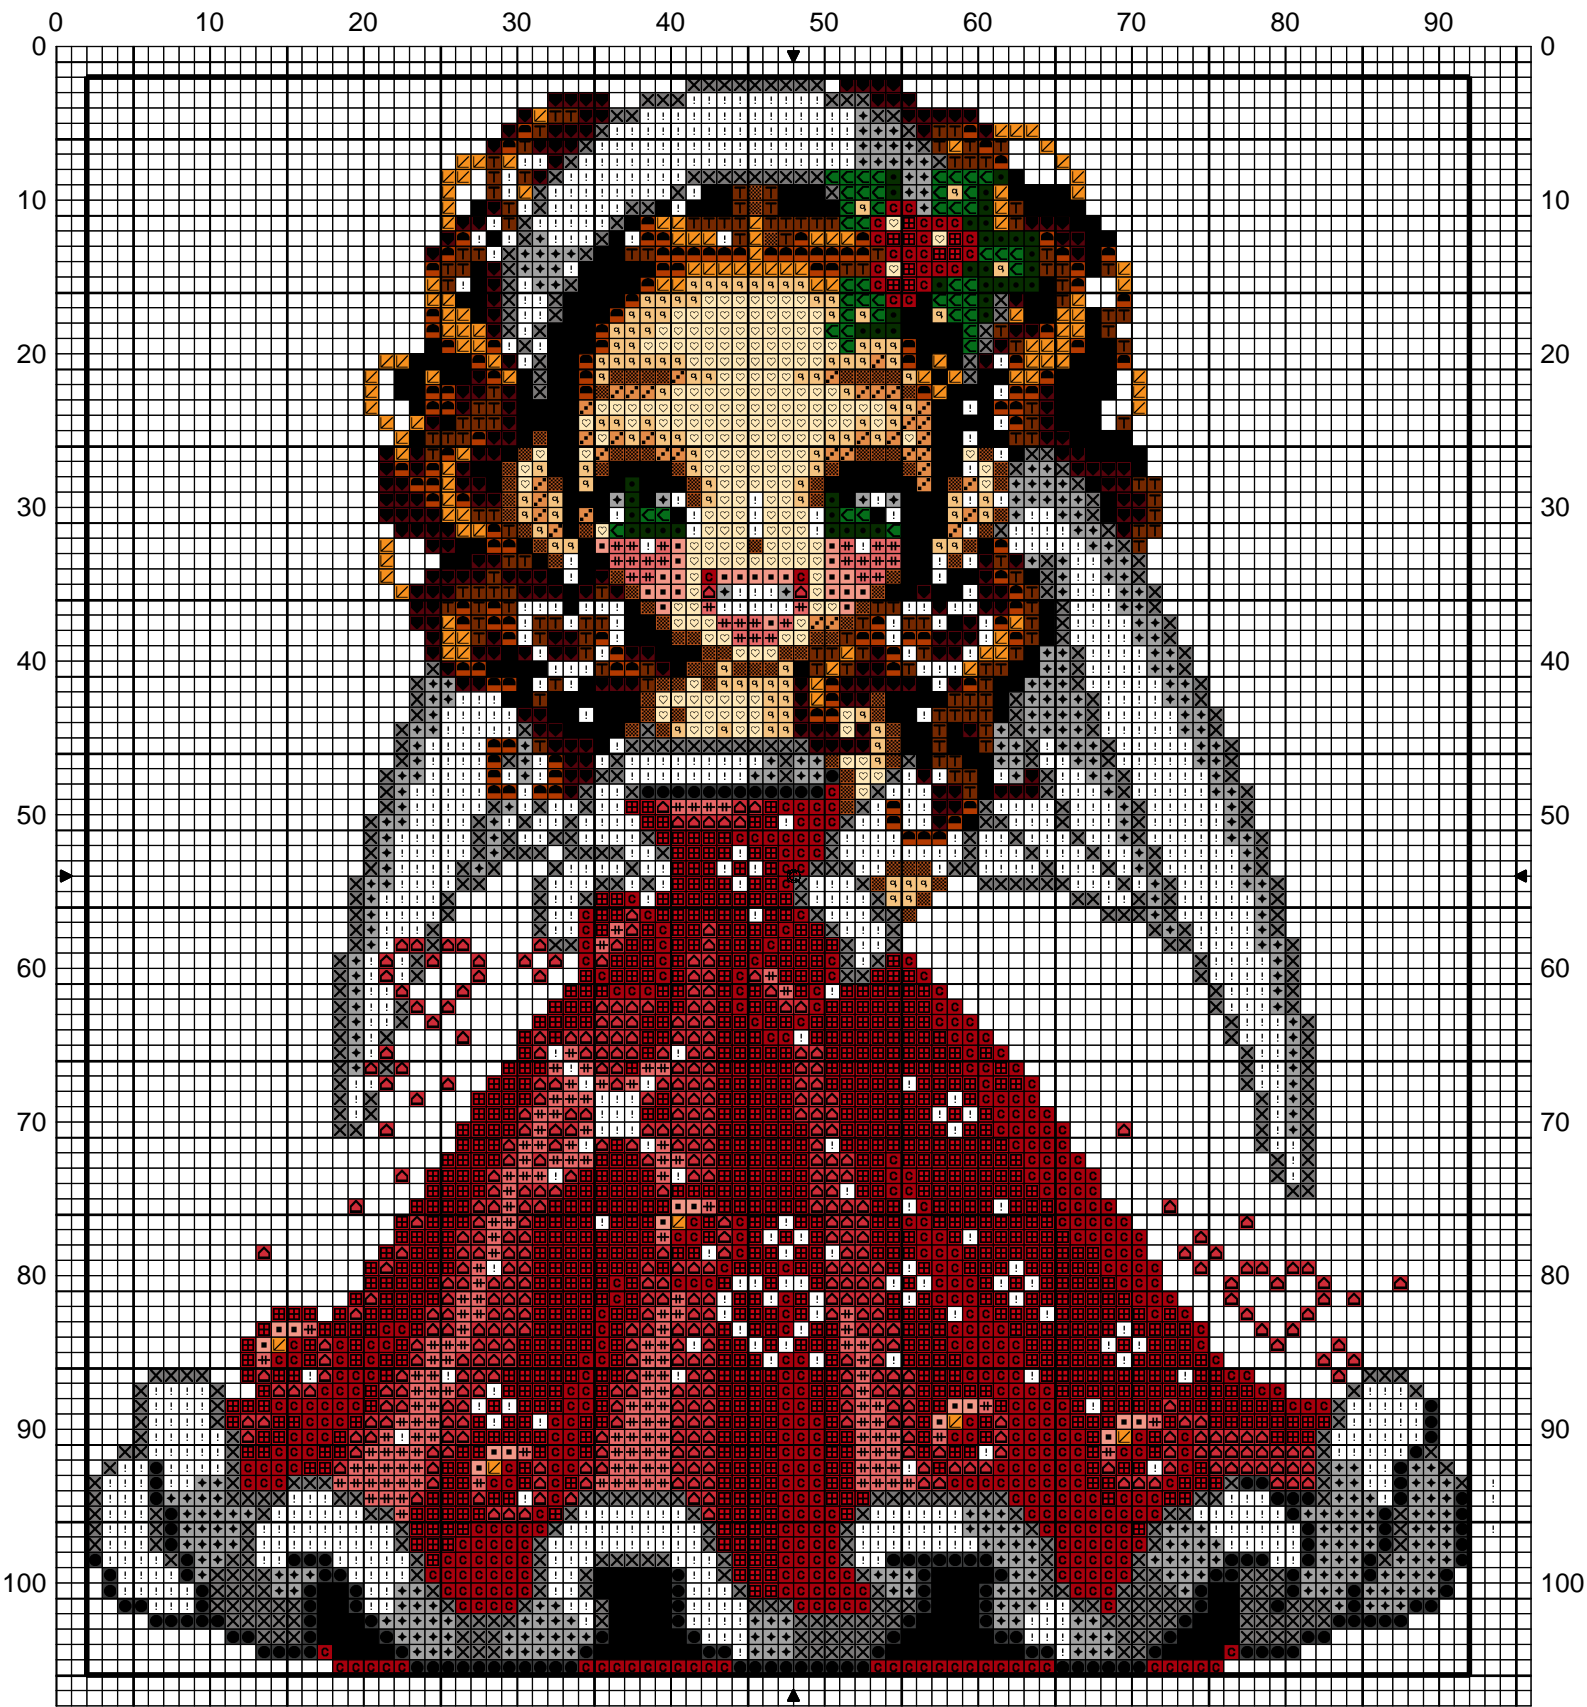

# Doll Ange de Noël

Dessiné par Lisbei

Copyright © Lisbei 2011

## Doll Ange de Noël

|   |                      | DMC   |
|---|----------------------|-------|
|  | Noir                 | 310   |
|  | Acier                | 317   |
|  | Granit gris          | 318   |
|  | Rouge carmin         | 321   |
|  | Rose des sables      | 353   |
|  | Marron               | 400   |
|  | Gris chromé          | 415   |
|  | Rouge écarlate       | 666   |
|  | Vert gazon           | 701   |
|  | Rouille              | 720   |
|  | Clémentine           | 742   |
|  | Vert Forêt noire     | 890   |
|  | Grenat               | 902   |
|  | Rouge clair          | 3705  |
|  | Flamant rose         | 3706  |
|  | Nougatine            | 3776  |
|  | Ivoire               | 3823  |
|  | Epices               | 3854  |
|  | Vent de sable orangé | 3855  |
|  | Blanc Lumière        | B5200 |

## Points arrière

---

Vert gazon 701

Commentaire Retrouvez d'autres grilles de dolls sur mes blogs :

<http://ludinthemist.canalblog.com>

<http://hazelfarm.canalblgo.com>

Et n'oubliez pas de m'envoyer une petite photo :