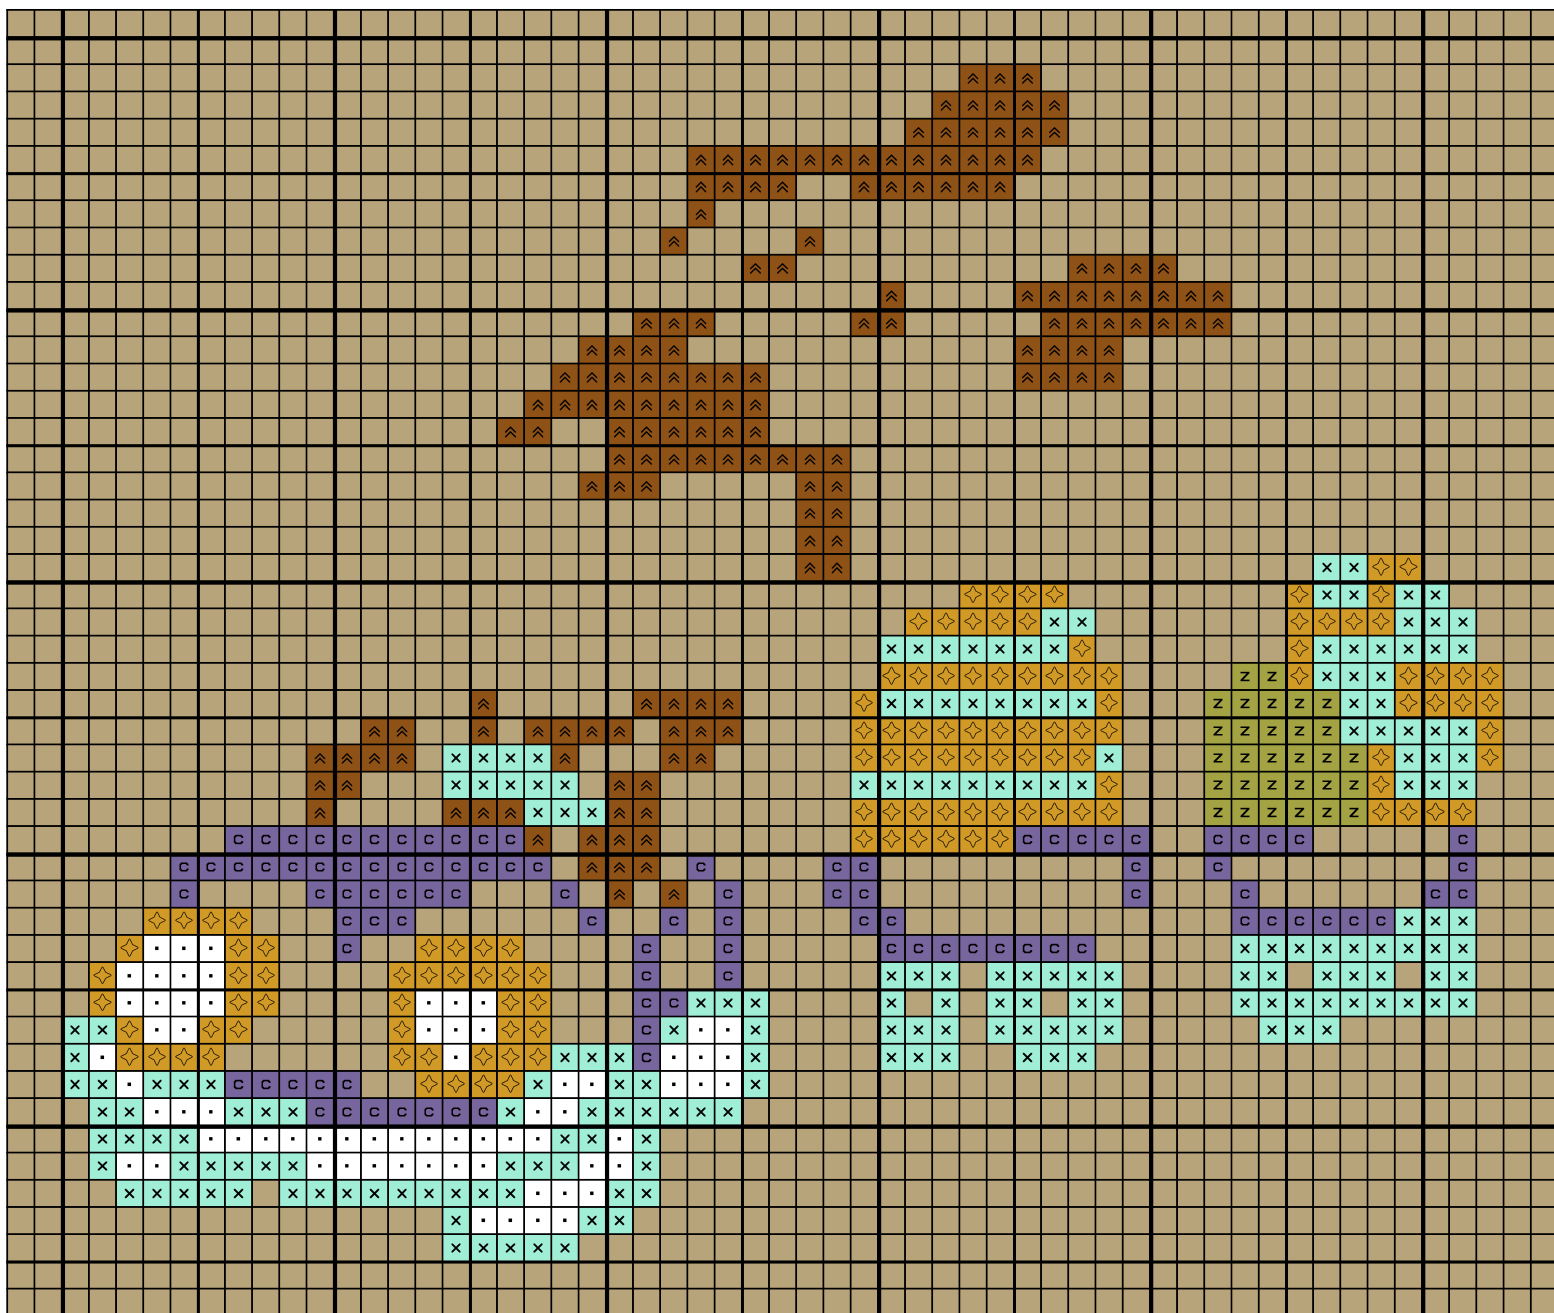

SAL de Mars 2013, version garçon : 6e étape

z	Vert feuillage ombré	DMC
^	Savane brûlée ombrée	92
c	Mauve	111
x	Vert d'eau	155
◇	Blé	964
.	Blanc Lumière	3821
		B5200

Dessiné par: Hélène (19 février 2013)