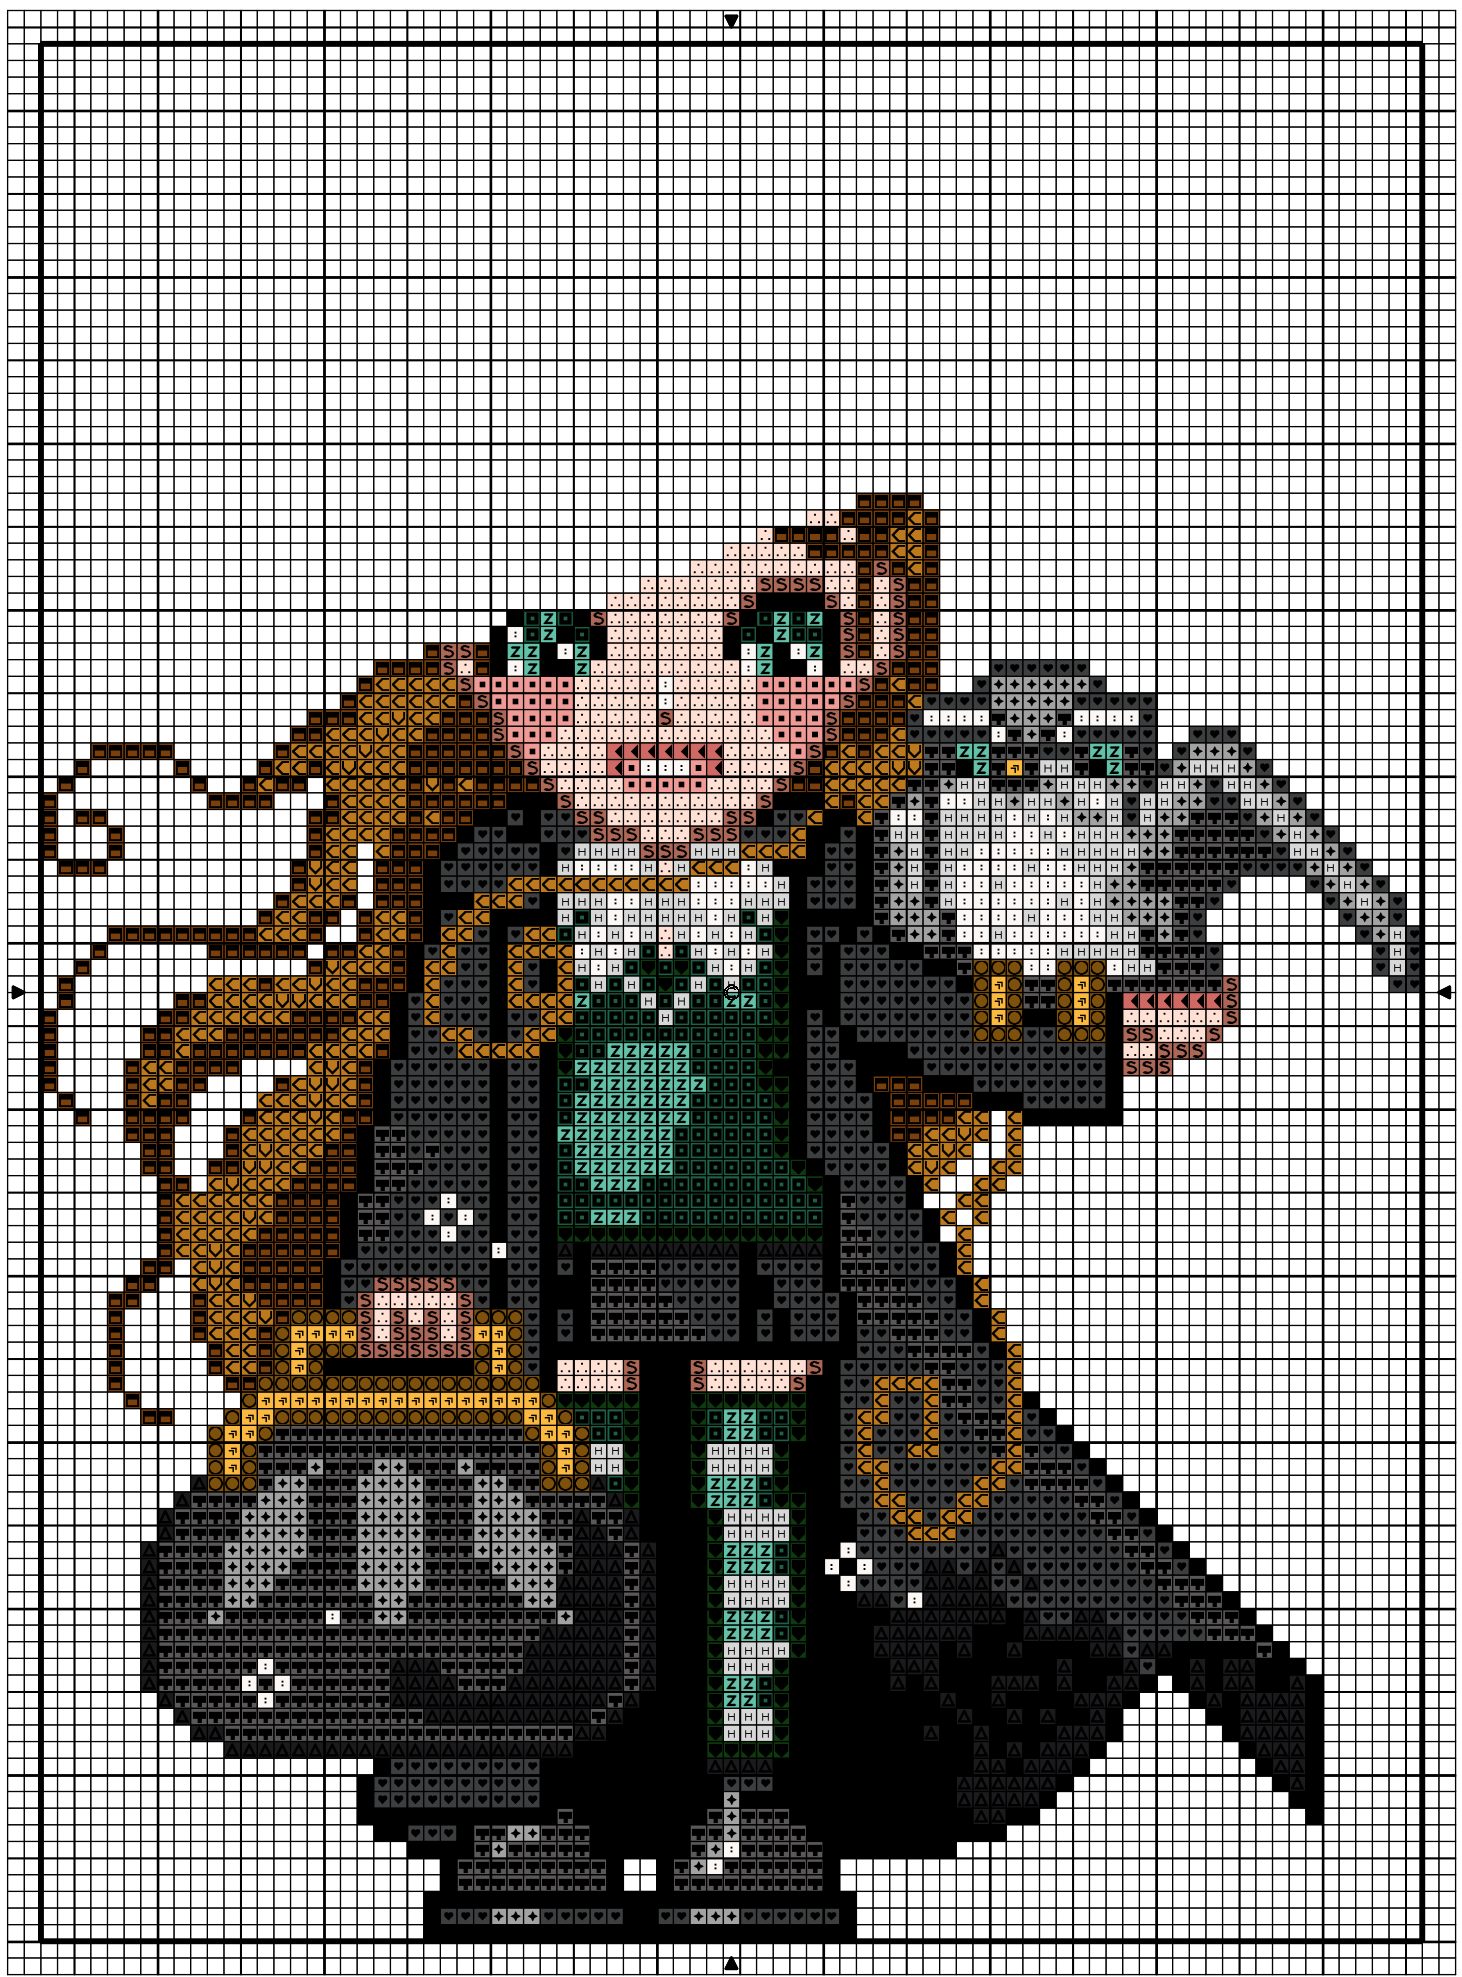

SAL Rentrée Mystérieuse 4

20

30

40

50

60

70

80

120

20

30

40

50

60

70

80

## SAL Rentrée Mystérieuse 4

		DMC
	Noir	310
	Acier	317
	Plomb	414
	Gris chromé	415
	Houblon	728
	Jaune de Naples	743
	Rose Grenadine	760
	Rose Aurore	761
	Gris perle	762
	Châtaignier	780
	Vieil or	783
	Plume rose	948
	Clair de Véronèse	959
	Terre cuite rosé	3778
	Gris anthracite	3799
	Vert épicéa	3814
	Vert sapin	3818
	Terre d'ocre	3829
	Edelweiss	3865