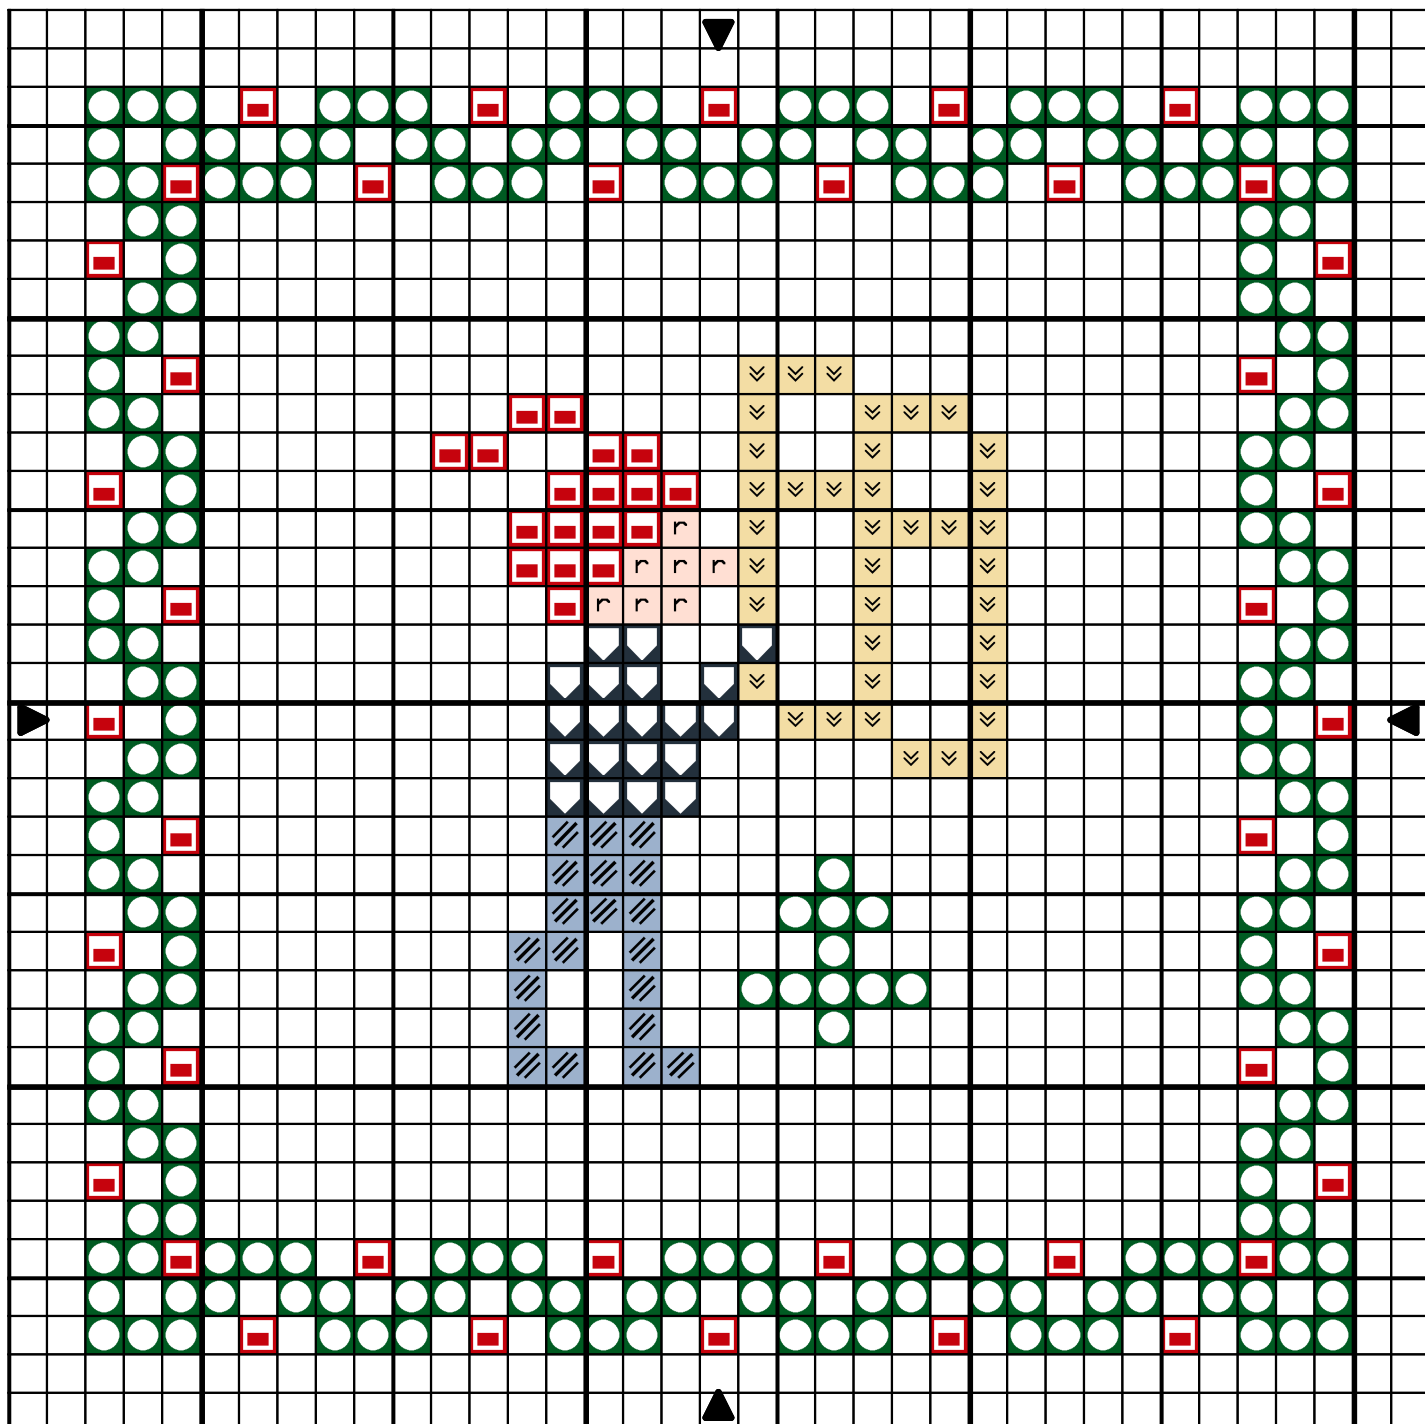

# Gluggagaegir

## Gluggagaegir

		DMC
	Rouge écarlate	666
	Vert fruits confits	699
	Sable	677
	Plume rose	948
	Bleu d'azur	3325
	Ardoise grise	930

Trame 33 x 33

Zone de dessin 6.0 x 6.0 cm de 55 pts/10cm

Commentaire : l'espion !

Auteur: Cayena d'après un livre de légendes