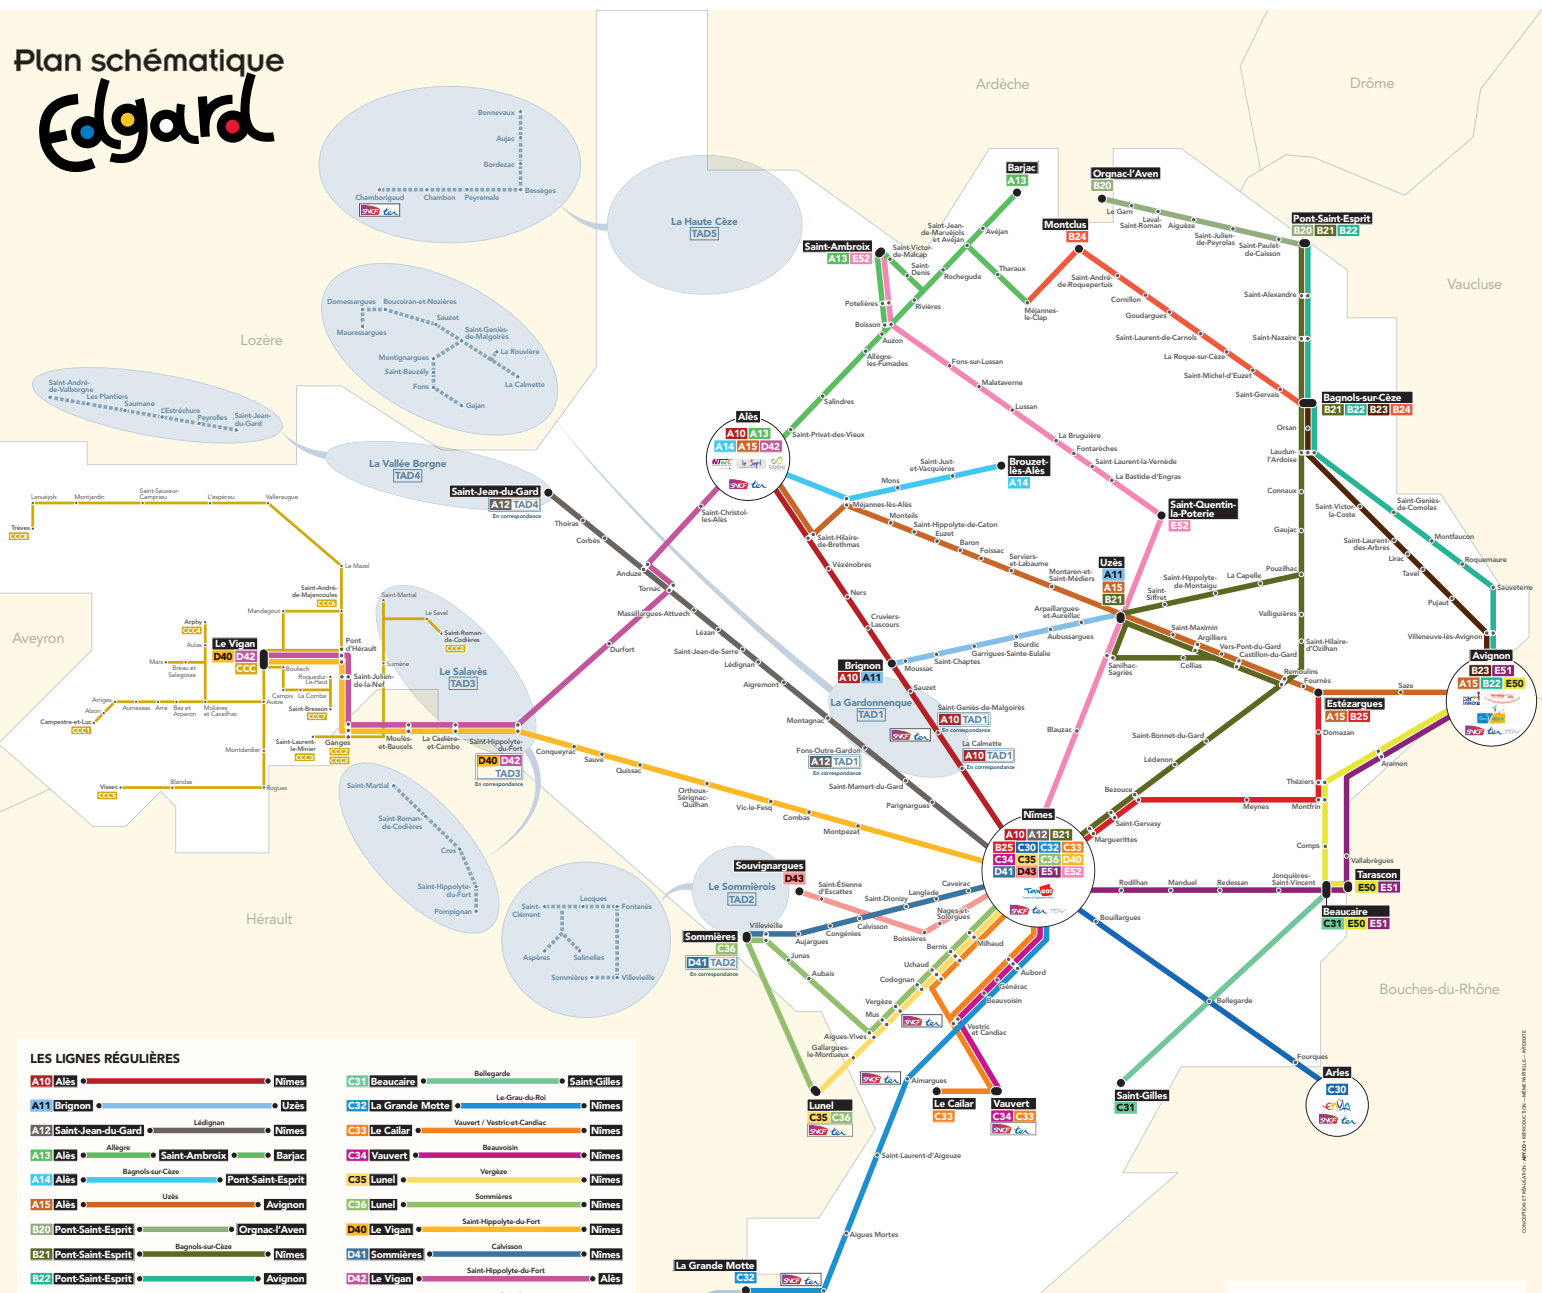

Plan schématique Edgard

LES LIGNES RÉGULIÈRES

- **A10** Alès ↔ Nîmes
- **A11** Brignon ↔ Uzès
- **A12** Saint-Jean-du-Gard ↔ Lédignan
- **A13** Alès ↔ Alloges ↔ Saint-Ambroix ↔ Barjac
- **A14** Alès ↔ Bagnols-sur-Cèze ↔ Pont-Saint-Espirit
- **A15** Alès ↔ Uzès ↔ Avignon
- **B20** Pont-Saint-Espirit ↔ Orgnac-l'Aven
- **B21** Pont-Saint-Espirit ↔ Bagnols-sur-Cèze ↔ Nîmes
- **B22** Pont-Saint-Espirit ↔ Avignon
- **B23** Bagnols-sur-Cèze ↔ Avignon
- **B24** Montclus ↔ Bagnols-sur-Cèze
- **B25** Estézargues ↔ Nîmes
- **C30** Arles ↔ Bellegarde ↔ Nîmes
- **C31** Beaucaire ↔ Bellegarde ↔ Saint-Gilles
- **C32** La Grande Motte ↔ Le Grau-du-Roi ↔ Nîmes
- **C33** Le Calair ↔ Vauvert / Vestric-et-Candiac ↔ Nîmes
- **C34** Vauvert ↔ Beauvoisin ↔ Nîmes
- **C35** Lunel ↔ Vergèze ↔ Nîmes
- **C36** Lunel ↔ Sommières ↔ Nîmes
- **D40** Le Vigan ↔ Calvisson ↔ Nîmes
- **D41** Sommières ↔ Saint-Hippolyte-du-Fort ↔ Nîmes
- **D42** Le Vigan ↔ Saint-Hippolyte-du-Fort ↔ Alès
- **D43** Souvignargues ↔ Boissières ↔ Nîmes
- **E50** Avignon ↔ Beaucaire ↔ Tarascon
- **E51** Avignon ↔ Beaucaire ↔ Nîmes
- **E52** Saint-Quentin-la-Poterie ↔ Uzès ↔ Nîmes

LES CIRCUITS CAUSSES CÉVENNES

- **CCC1** Le Vigan ↔ Campestre-et-Luc
- **CCC2** Saint-Roman-de-Codrières ↔ Ganges
- **CCC3** Saint-Laurent-le-Minier ↔ Ganges
- **CCC4** Le Vigan ↔ Arphy
- **CCC5** Le Vigan ↔ Vissec
- **CCC6** Le Vigan ↔ Saint-André-de-Majencoules
- **CCC7** Le Vigan ↔ Saint-Bresson
- **CCC8** Le Vigan ↔ Trèves

TRANSPORT À LA DEMANDE

- **TAD1** La Gardonnenque
- **TAD2** Le Sommiérois
- **TAD3** Le Salavès
- **TAD4** La Vallée Borgne
- **TAD5** La Haute Cèze

Réservation obligatoire au **0810 33 42 73**

LES SERVICES 800

LES RÉSEAUX DE TRANSPORTS GARDOIS ET/OU LIMITROPES

- **Edgard** Lignes départementales par autocar du Gard
- **TGV** Réseau de bus de Taggémontisation Nimoise
- **MIREC** Réseau de bus de Taggémontisation du Grand Alès
- **AVIGNON** Réseau de bus de Taggémontisation du Grand Avignon
- **AVIGNON** Réseau de bus de Taggémontisation Arles Crau Camargue Montagnette
- **AVIGNON** Lignes départementales par autocar des Bouches du Rhône
- **Le Sert** Lignes départementales par autocar de l'Ardèche
- **LOZÈRE** Lignes départementales par autocar de la Lozère
- **V** Lignes départementales par autocar du Vaucluse
- **SNCF** Trains Express Régionaux
- **SNCF** Trains à Grande Vitesse