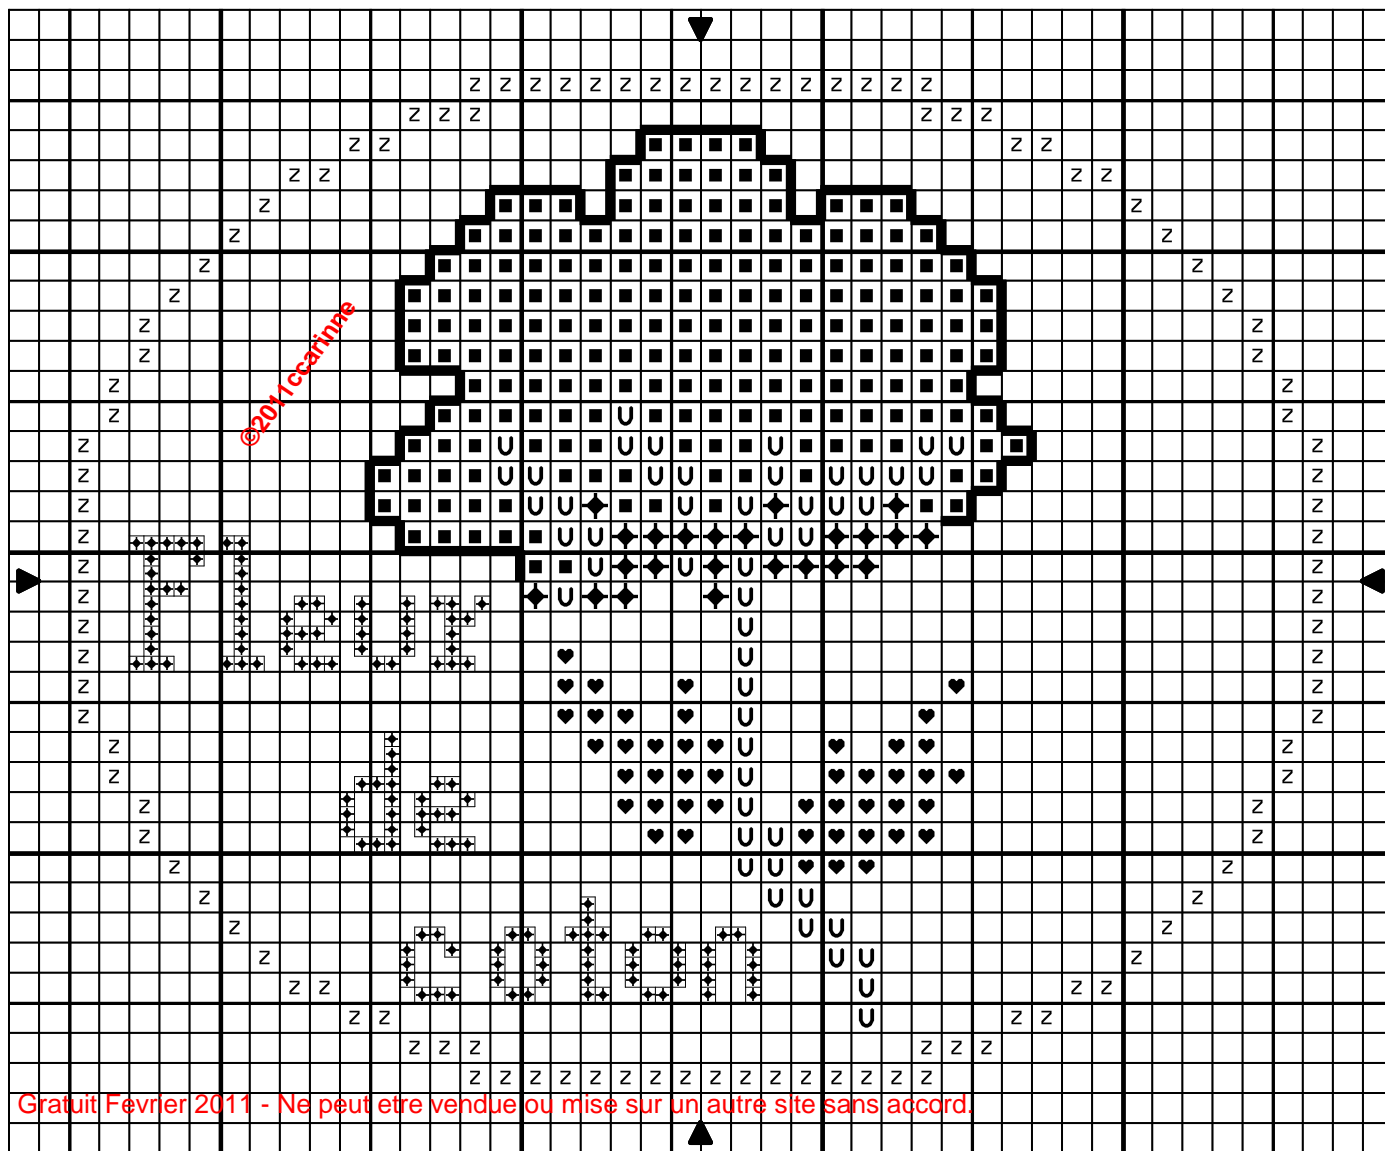

Fleur de Coton

Fleur de Coton

◆	Vert bronze clair	DMC 832
♥	Vert absinthe	166
U	Café au lait	3045
z	Vanille	746
■	Edelweiss	3865

Petits-points

◆	Vert bronze clair	832
---	-------------------	-----

Points arrière

—	Gris anthracite	3799
---	-----------------	------

Trame 42 x 34

Zone de dessin	7.6 x 6.2 cm	de 55 pts/10cm
	7.0 x 5.7 cm	de 60 pts/10cm
	6.0 x 4.9 cm	de 70 pts/10cm
	5.3 x 4.3 cm	de 80 pts/10cm

Commentaire Gratuit Février 2011 - Ne peut être vendue ou mise sur un autre site sans accord.