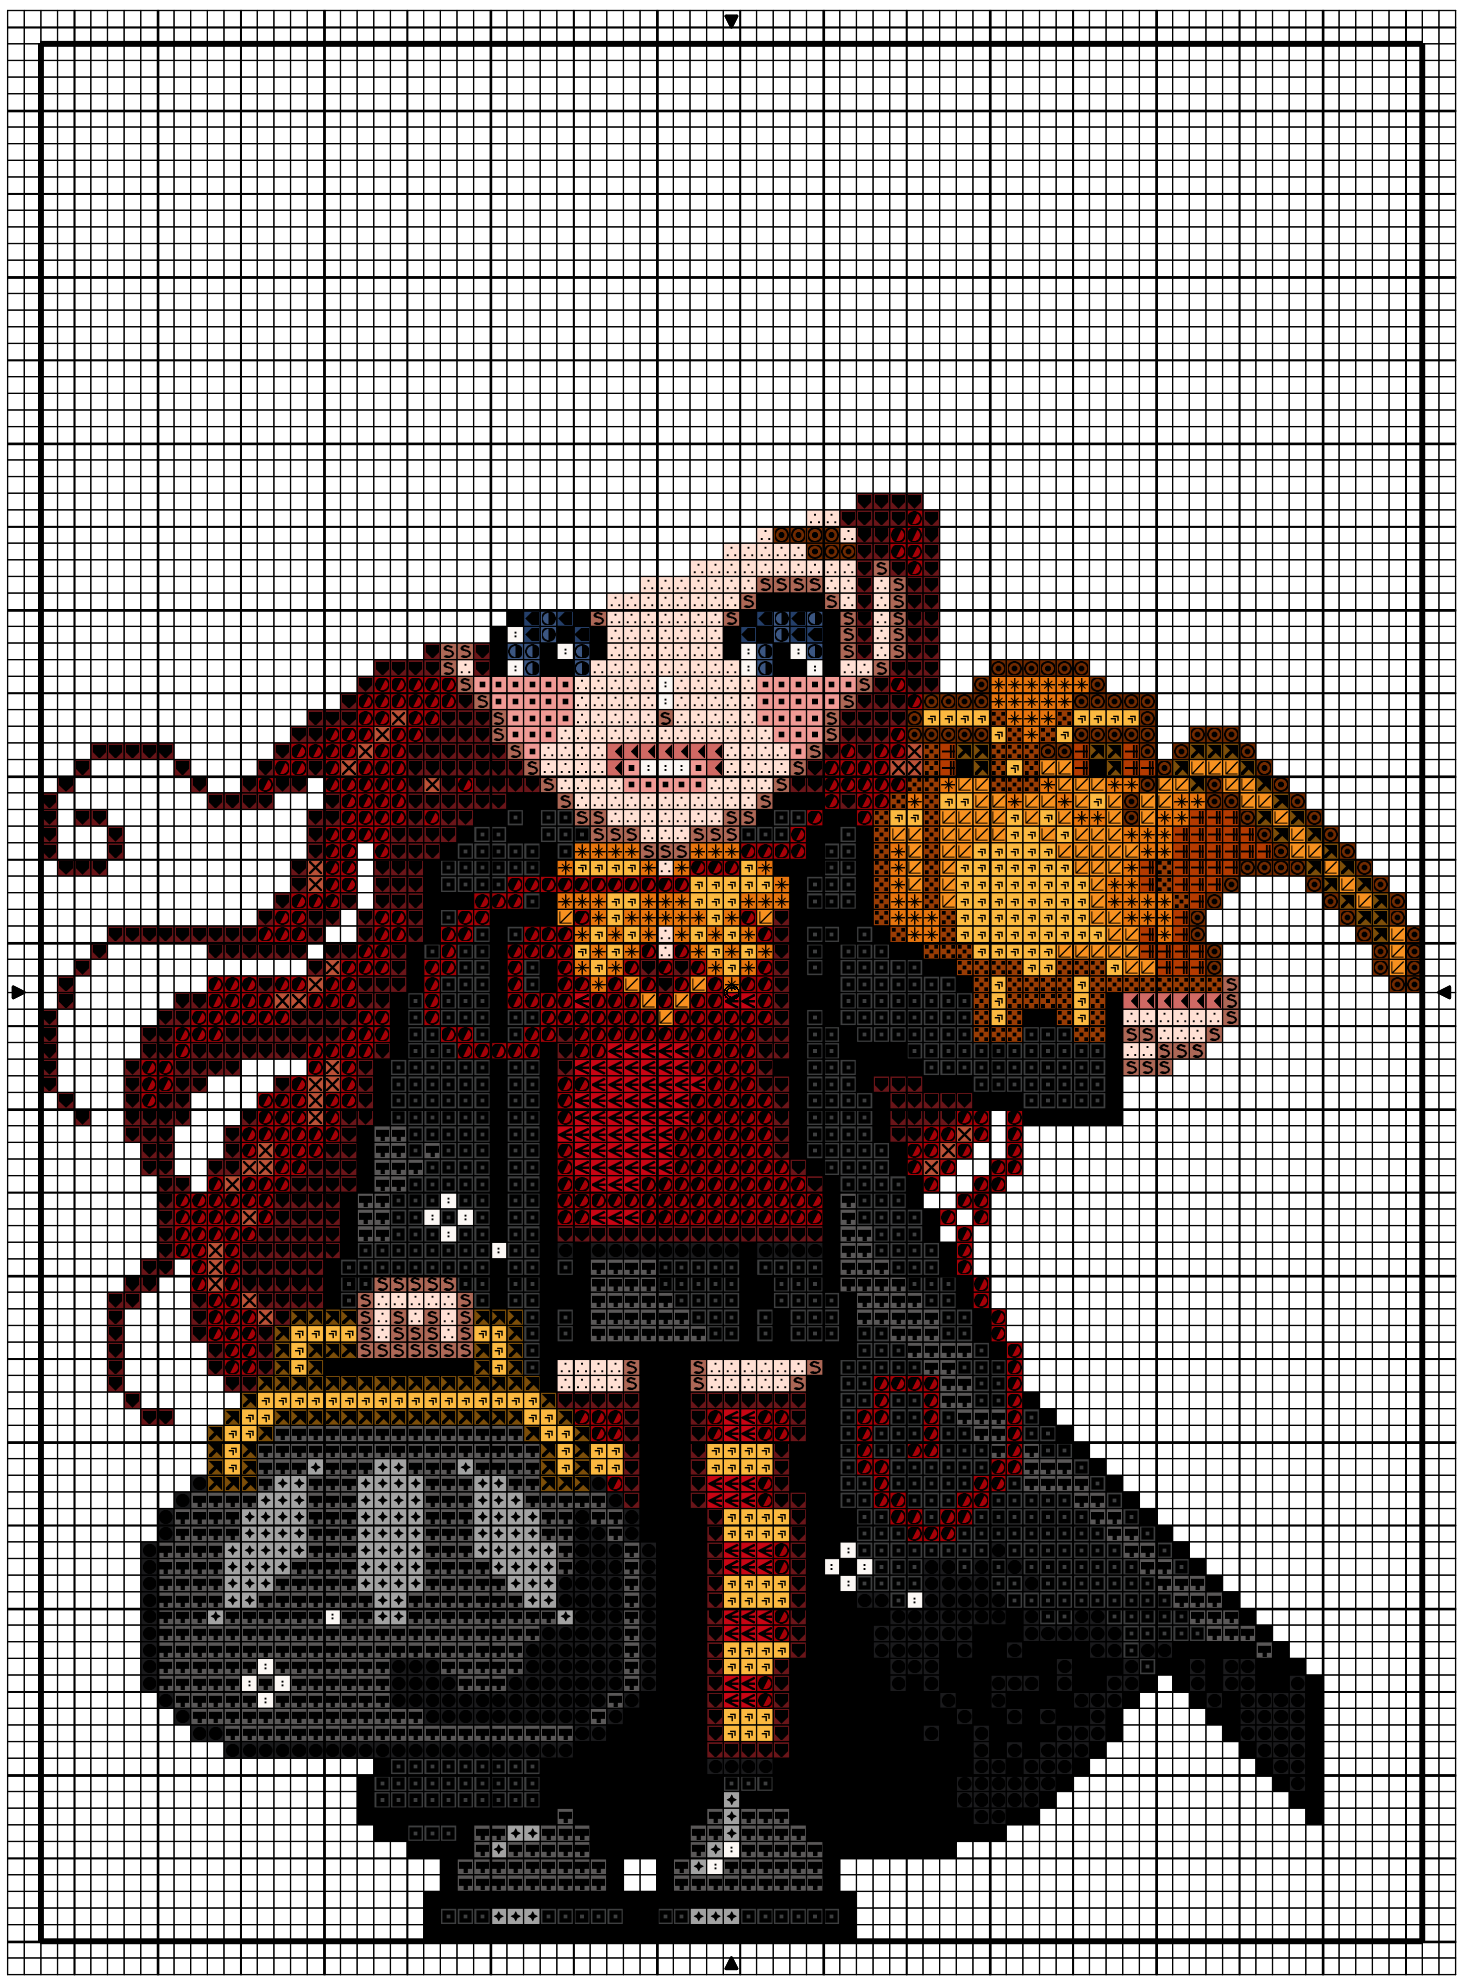

SAL Rentrée Mystérieuse 1

20

30

40

50

60

70

80

120

20

30

40

50

60

70

80

## SAL Rentrée Mystérieuse 1

		DMC
	Noir	310
	Acier	317
	Rouge carmin	321
	Bleu de Delft	322
	Bleu indigo	336
	Corail	351
	Plomb	414
	Gris chromé	415
	Rouge écarlate	666
	Rouille	720
	Mandarine	741
	Clémentine	742
	Jaune de Naples	743
	Rose Grenadine	760
	Rose Aurore	761
	Cerise	815
	Plume rose	948
	Châtaigne	975
	Terre cuite rosé	3778
	Gris anthracite	3799
	Marron doré	3826
	Terre d'ocre	3829
	Edelweiss	3865