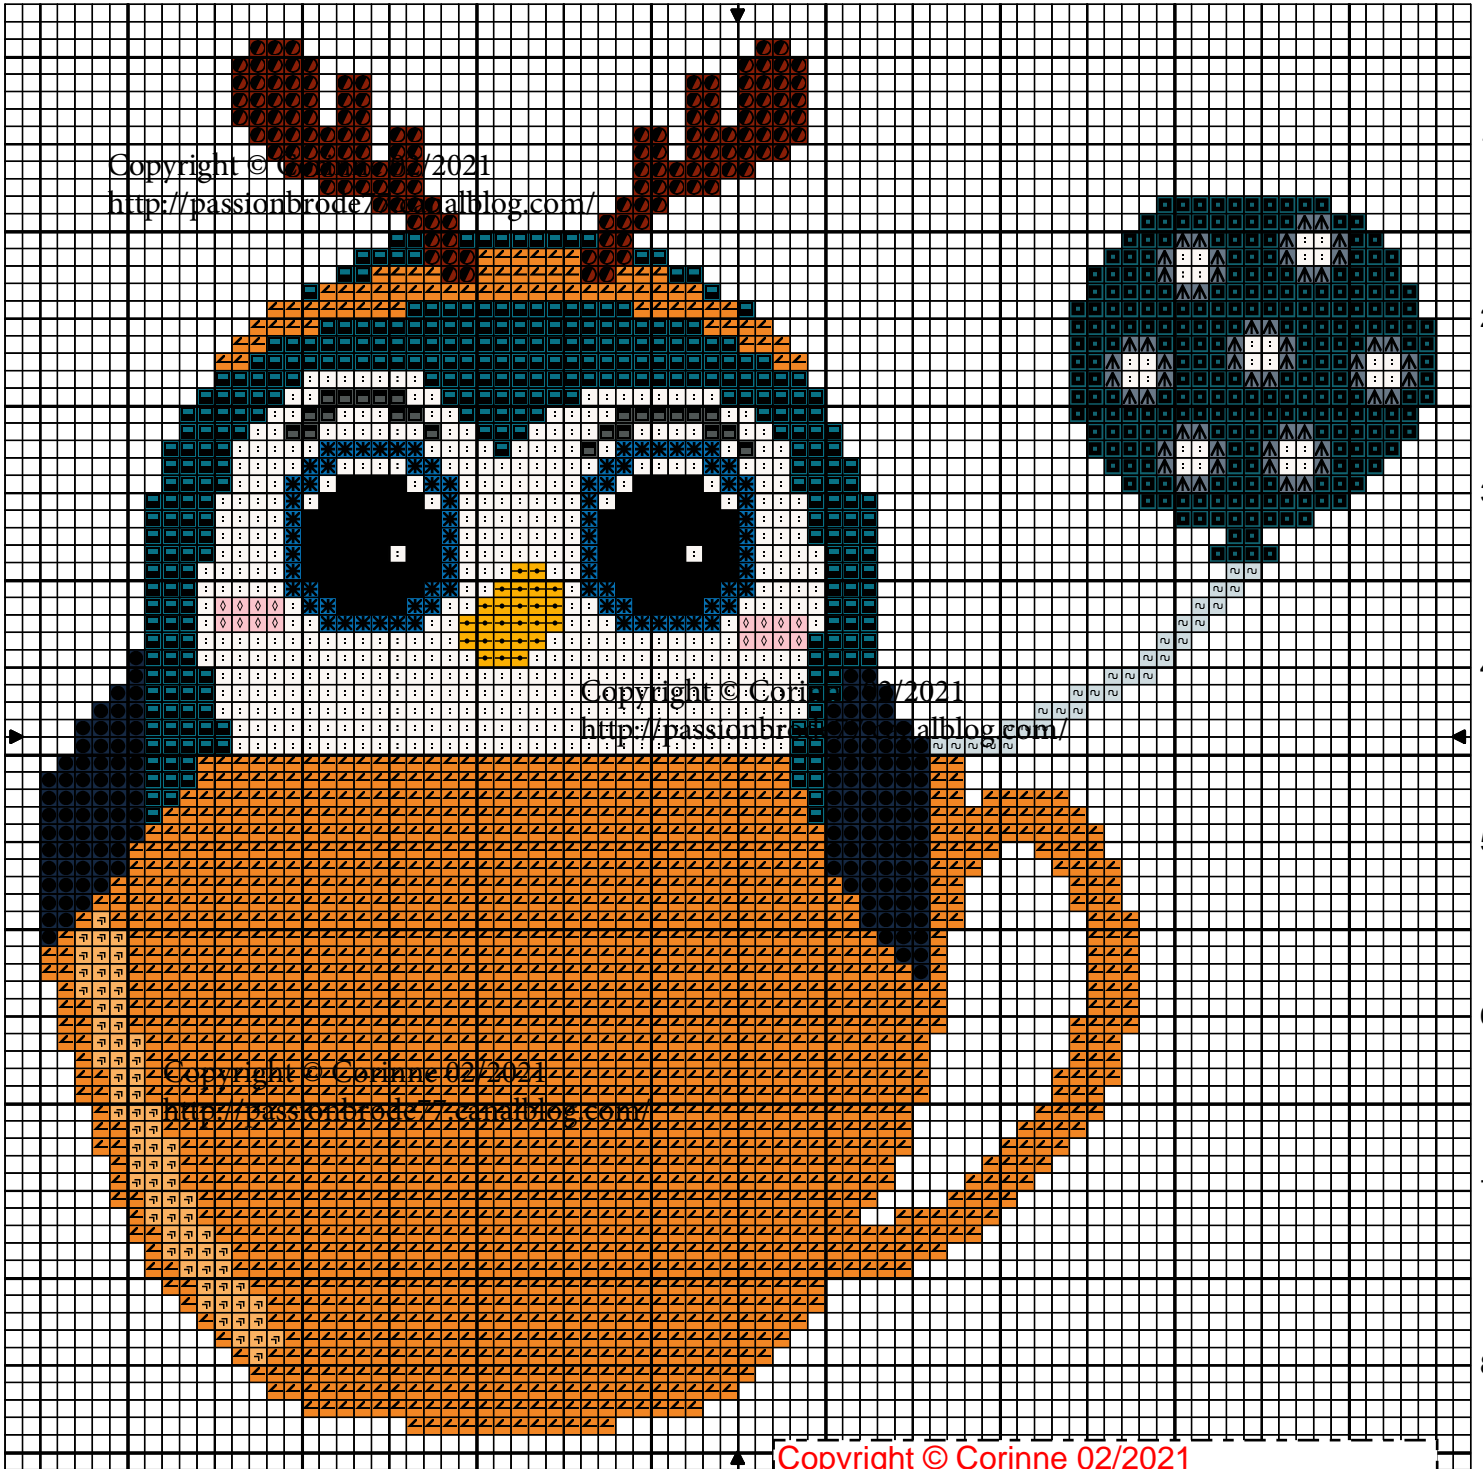

10 20 30 40 50 60 70 80

Copyright © Corinne 02/2021
<http://passionbrode77.canalblog.com/>

Copyright © Corinne 02/2021
<http://passionbrode77.canalblog.com/>

Copyright © Corinne 02/2021
<http://passionbrode77.canalblog.com/>

Copyright © Corinne 02/2021
<http://passionbrode77.canalblog.com/>
Ne peut être vendu !
Une petite photo si vous brodez cette grille !
MERCY !
passionbroderie77710@gmail.com

| | | DMC |
|---|--------------------|------|
|  | Rose marshmallow | 151 |
|  | Bleu piscine | 3843 |
|  | Bleu marine foncé | 939 |
|  | Bleu clair de lune | 3753 |
|  | Gris bleu | 931 |
|  | Bleu moyen foncé | 3765 |
|  | Bleu pétrole | 3808 |
|  | Gris perle foncé | 924 |
|  | Jaune curry | 972 |
|  | Mandarine clair | 742 |
|  | Orange | 740 |
|  | Cuivre rouge foncé | 918 |
|  | Blanc hiver | 3865 |
|  | Noir | 310 |