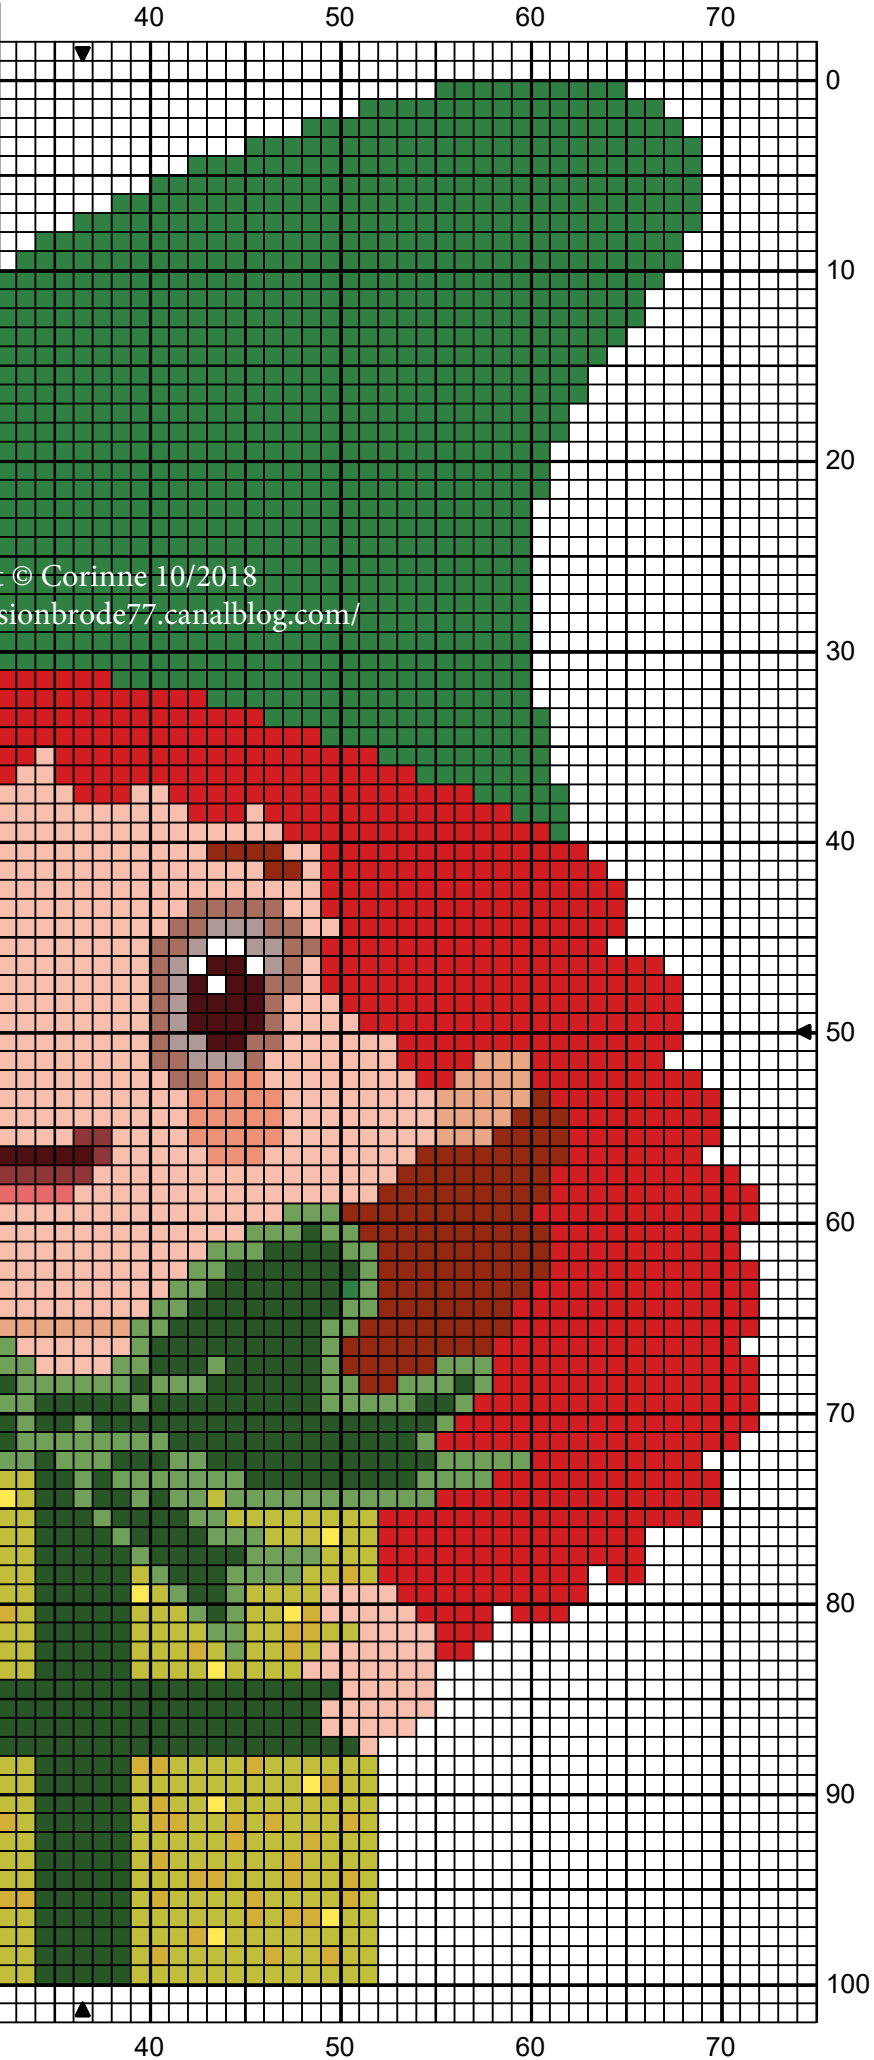

Copyright © Corinne 010/2018
<http://passionbrode77.canalblog.com/>
Ne peut être vendu !
Une petite photo si vous brodez cette grille !
MERCI !
passionbroderie77710@gmail.com

Copyright © Corinne 10/2018
<http://passionbrode77.canalblog.com/>

Copyright © Corinne 10/2018
<http://passionbrode77.canalblog.com/>

	Rose flamant	DMC 3706
	Rouge tulipe	3801
	Bordeaux	814
	Rose rosier	3722
	Vert émeraude foncé 1	910
	Vert forêt profond	890
	Vert nouveau	702
	Vert mousse 2	166
	Jaune labyrinthe	3820
	Citron	307
	Hêtre clair	3856
	Epice orange	722
	Cuivre rouge	919
	Rose beige	754
	Brun terre battue	407
	Gris pigeon	452
	Blanc éclatant	B5200