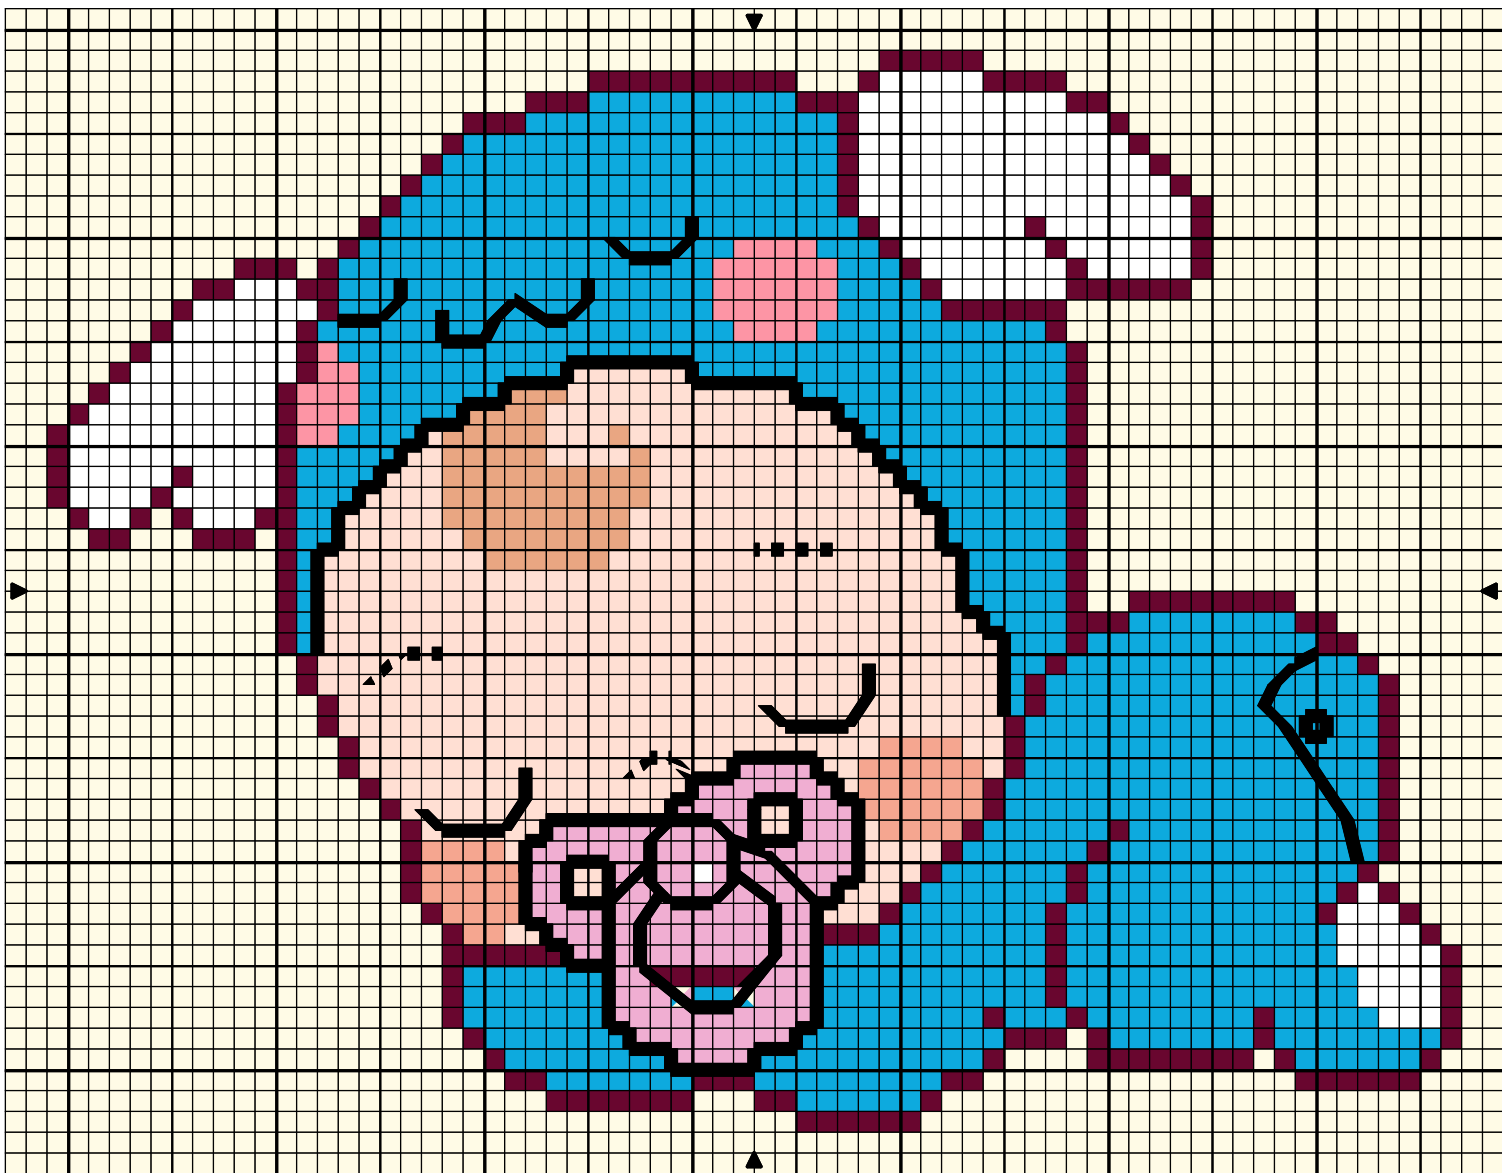

BEBE DORT

BEBE DORT

	Rose my	DMC	957
	Mauve tr cl		3609
	Mauve tr fc		915
	Bleu électrique my		996
	Acajou tr tr cl		3856
	Cuisse-de-nymphe tr cl		948
	Cuisse-de-nymphe cl		754
	Blanc vif		B5200

Points arrière

	Mauve tr fc	915
	Acajou tr tr cl	3856

Nombre de points : 68 x 52
 Design Area 4 7/8 x 3 3/4 pouces at 14ct

Dessiné par: TATIE GRENOUILLE