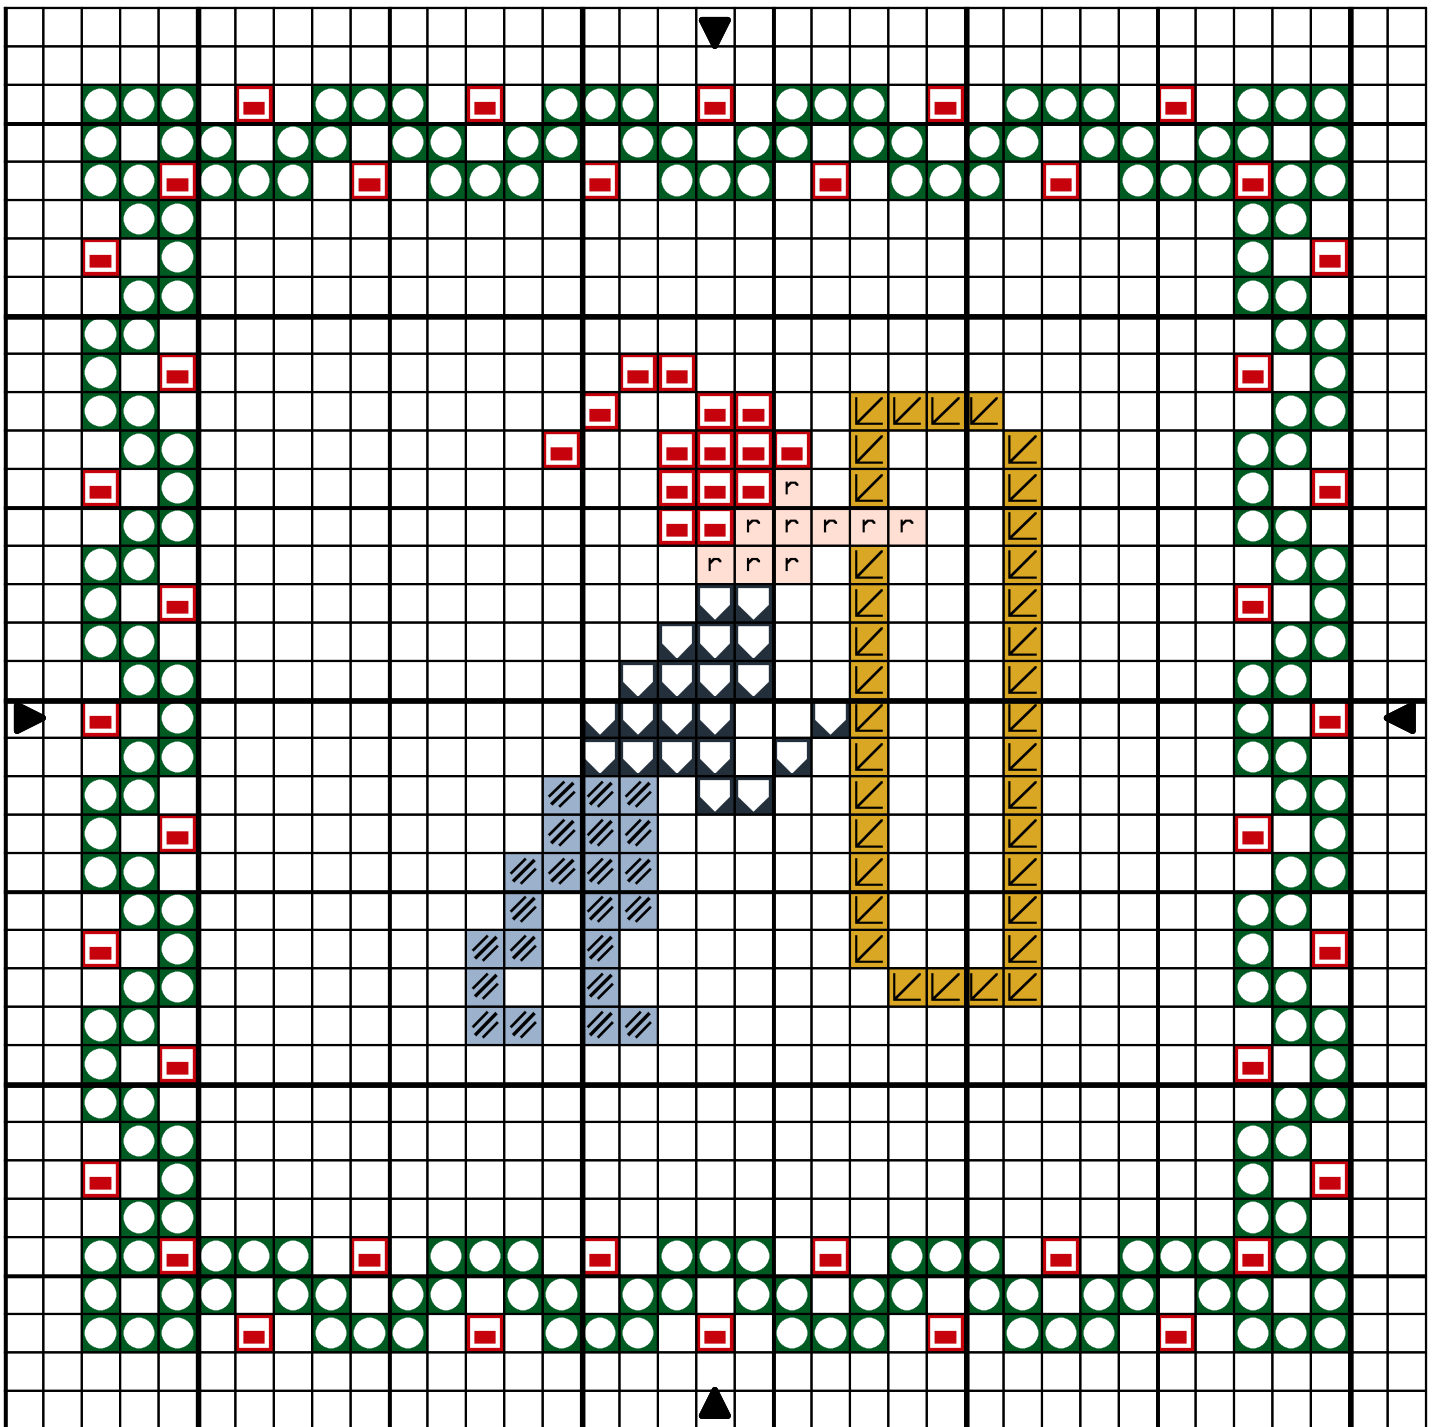

# Gattathefi

## Gattathefi

	Rouge écarlate	DMC 666
	Moutarde	DMC 3852
	Vert fruits confits	DMC 699
	Ardoise grise	DMC 930
	Plume rose	DMC 948
	Bleu d'azur	DMC 3325

Trame 33 x 33

Zone de dessin 6.0 x 6.0 cm de 55 pts/10cm

Commentaire : Gáttathefi, avec son long nez, sent le laufabraud !

Auteur: Cayena d'après un livre de légendes