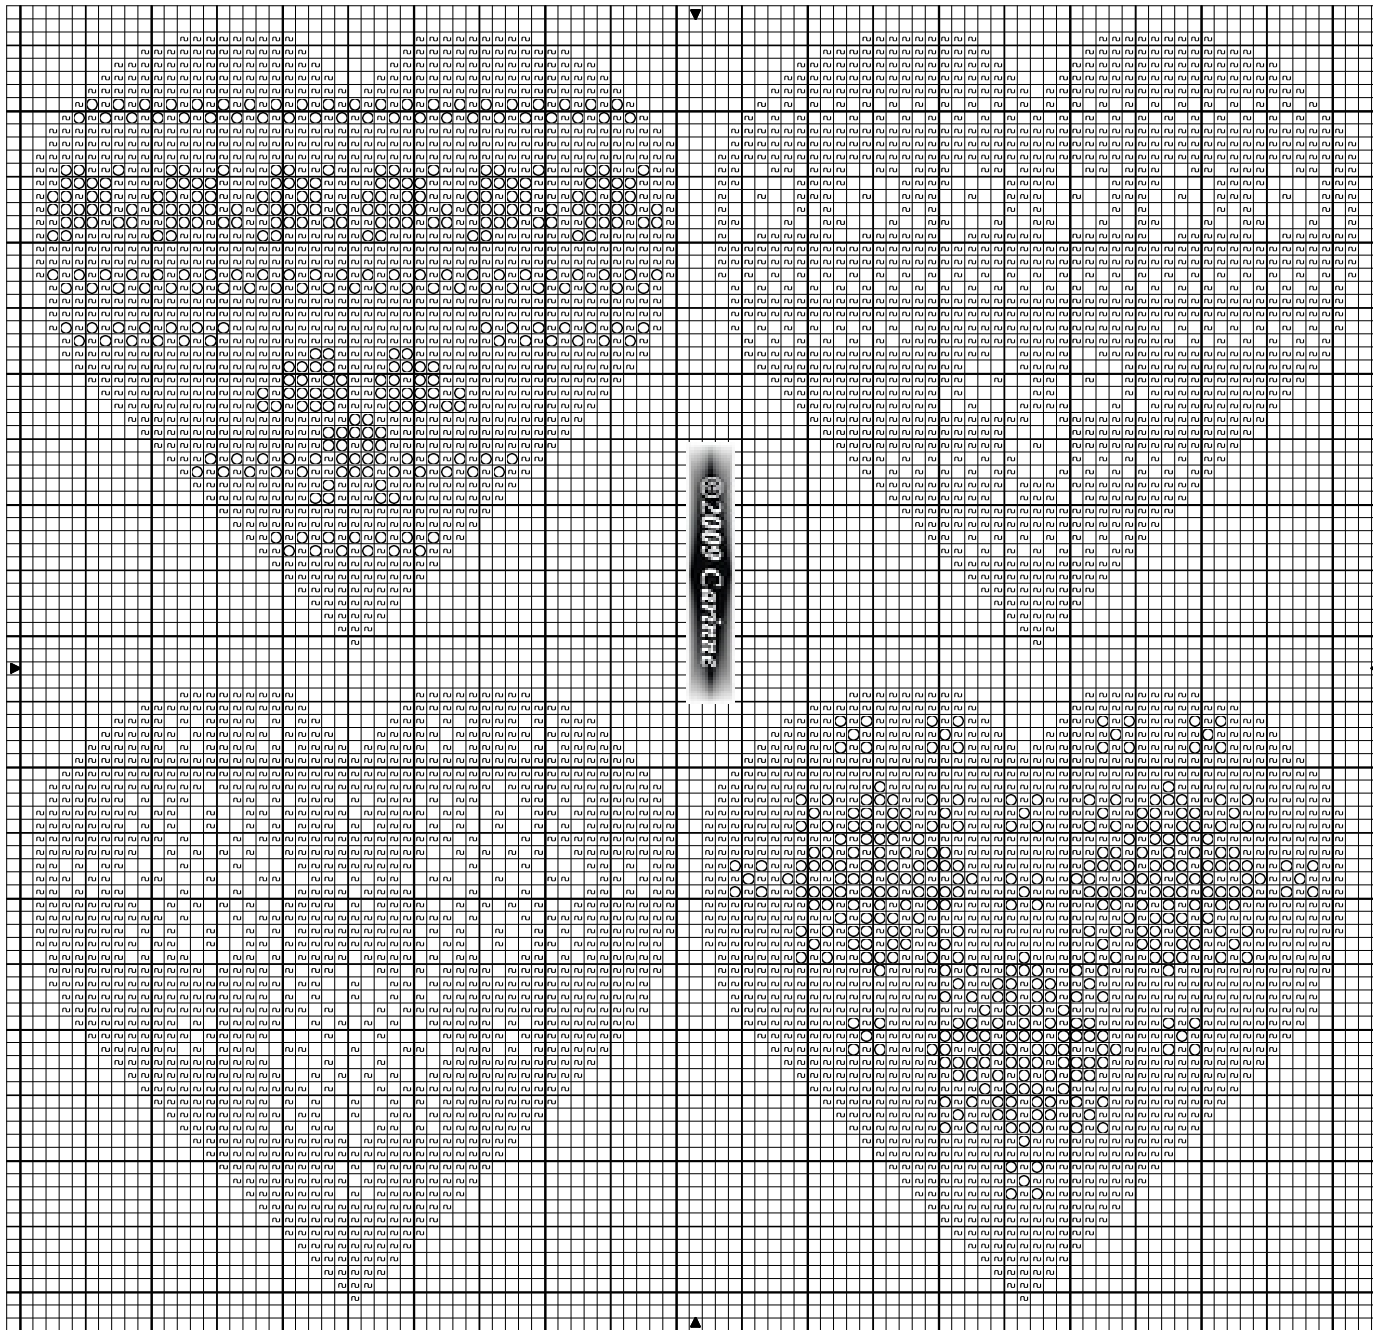

Coeurs Rouge & Blanc - Possitif & Negatif

Cerise
Blanc Lumière

DMC
815
B5200

Trame 101 x 97

Zone de dessin 18.4 x 17.6 cm de 55 pts/10cm
16.8 x 16.2 cm de 60 pts/10cm
14.4 x 13.9 cm de 70 pts/10cm