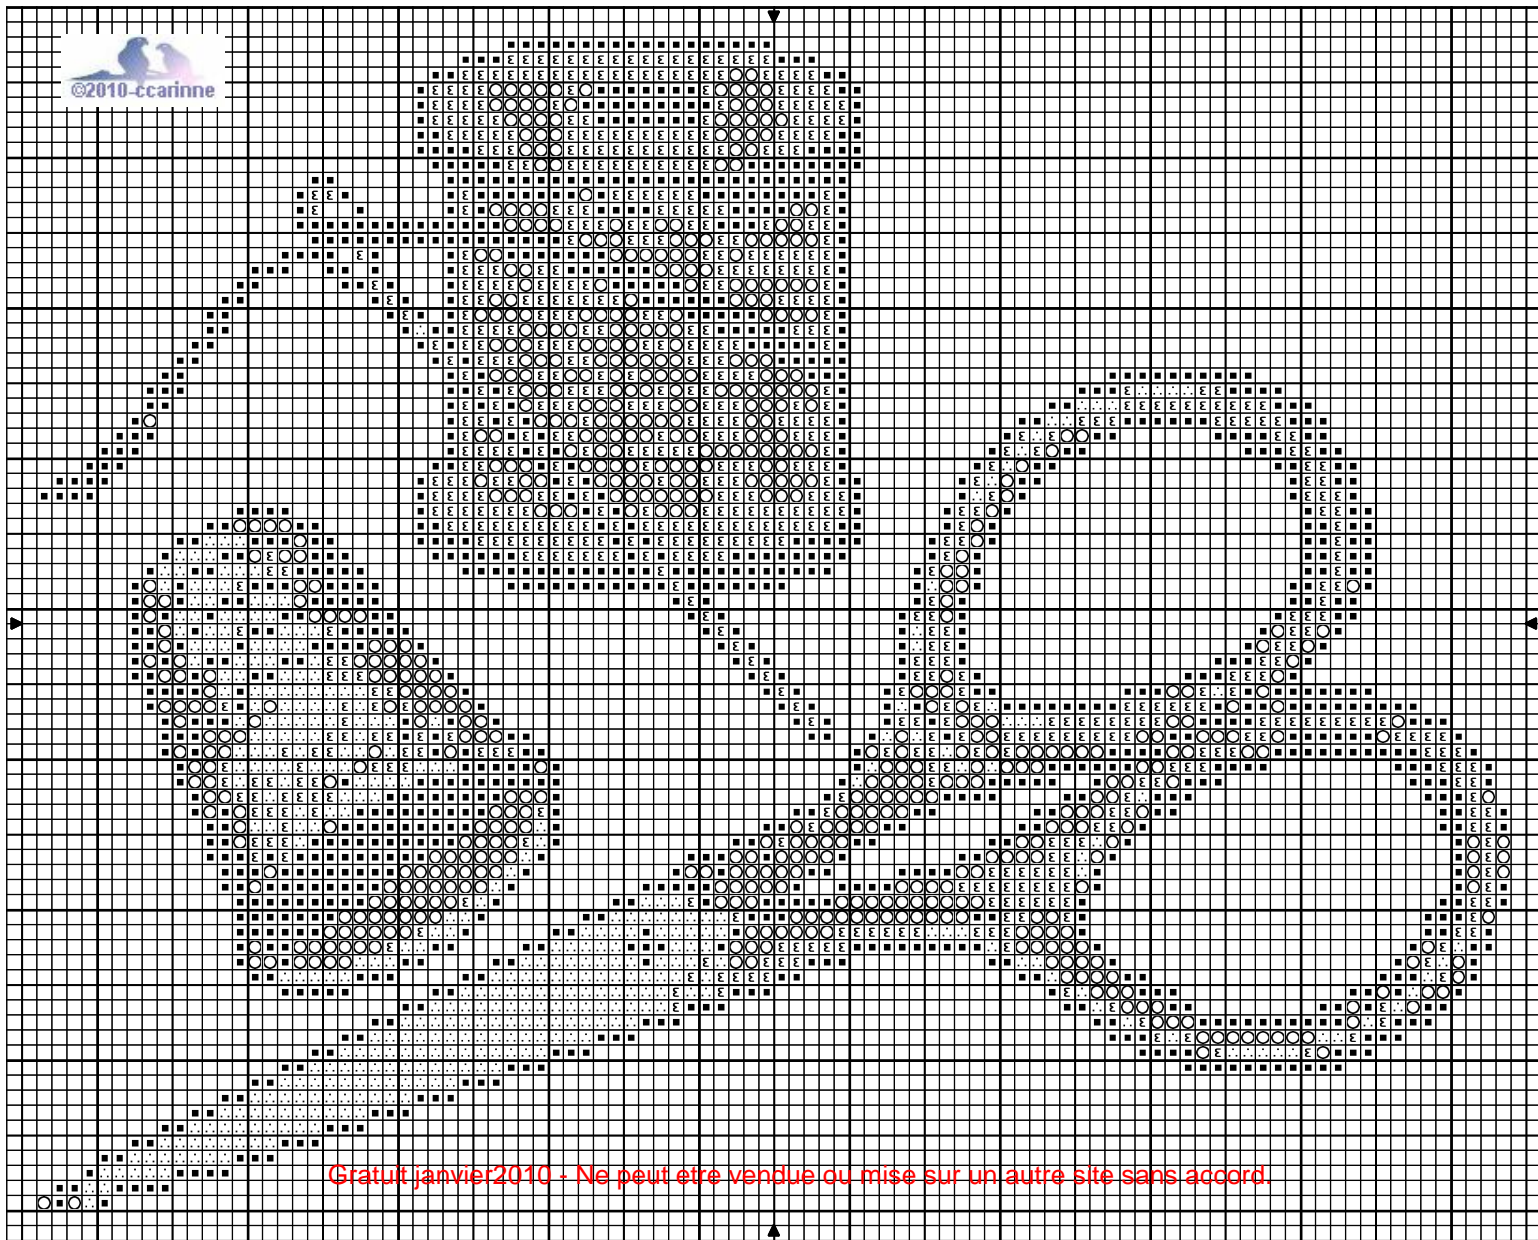

L'indispensable

L'indispensable

⊗	Sable	DMC 677
○	Camomille	3822
■	Savane	676
⋅	Ivoire	3823

Trame 98 x 78

Zone de dessin 17.8 x 14.2 cm de 55 pts/10cm
 16.3 x 13.0 cm de 60 pts/10cm
 14.0 x 11.1 cm de 70 pts/10cm
 12.3 x 9.8 cm de 80 pts/10cm