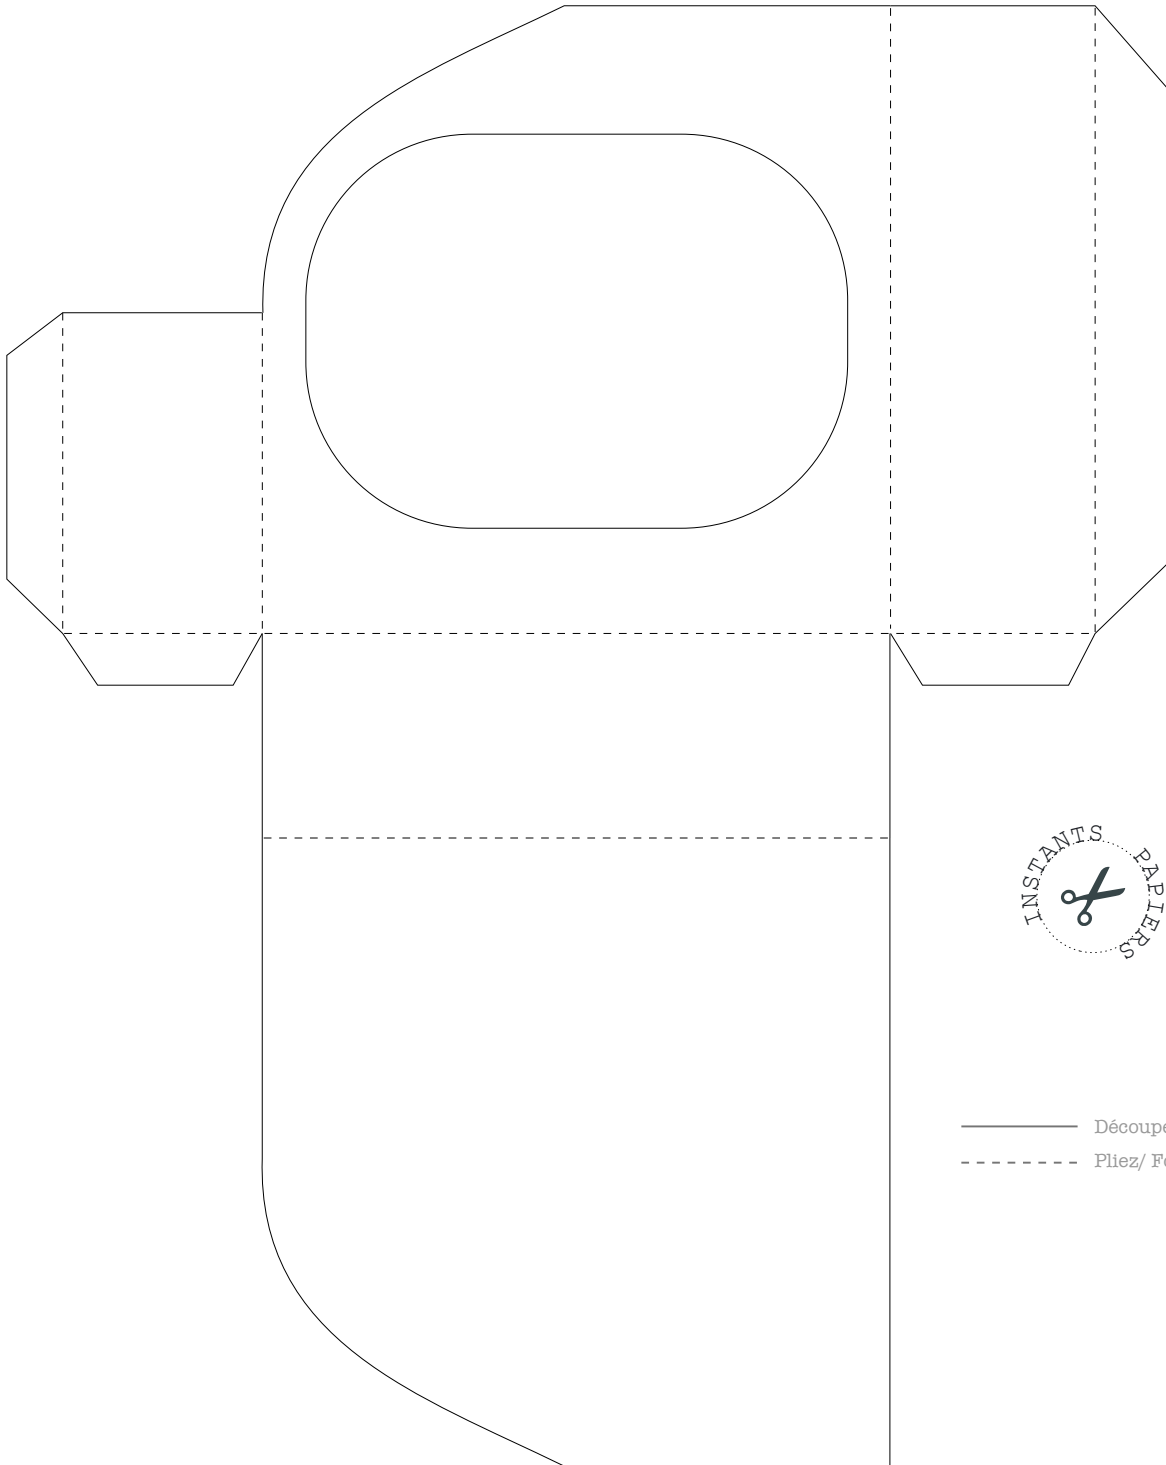

BOITE MEMO - MEMO BOX

{ Imprimez cette page sur une feuille de papier gris
Print this template on a grey sheet of paper. }