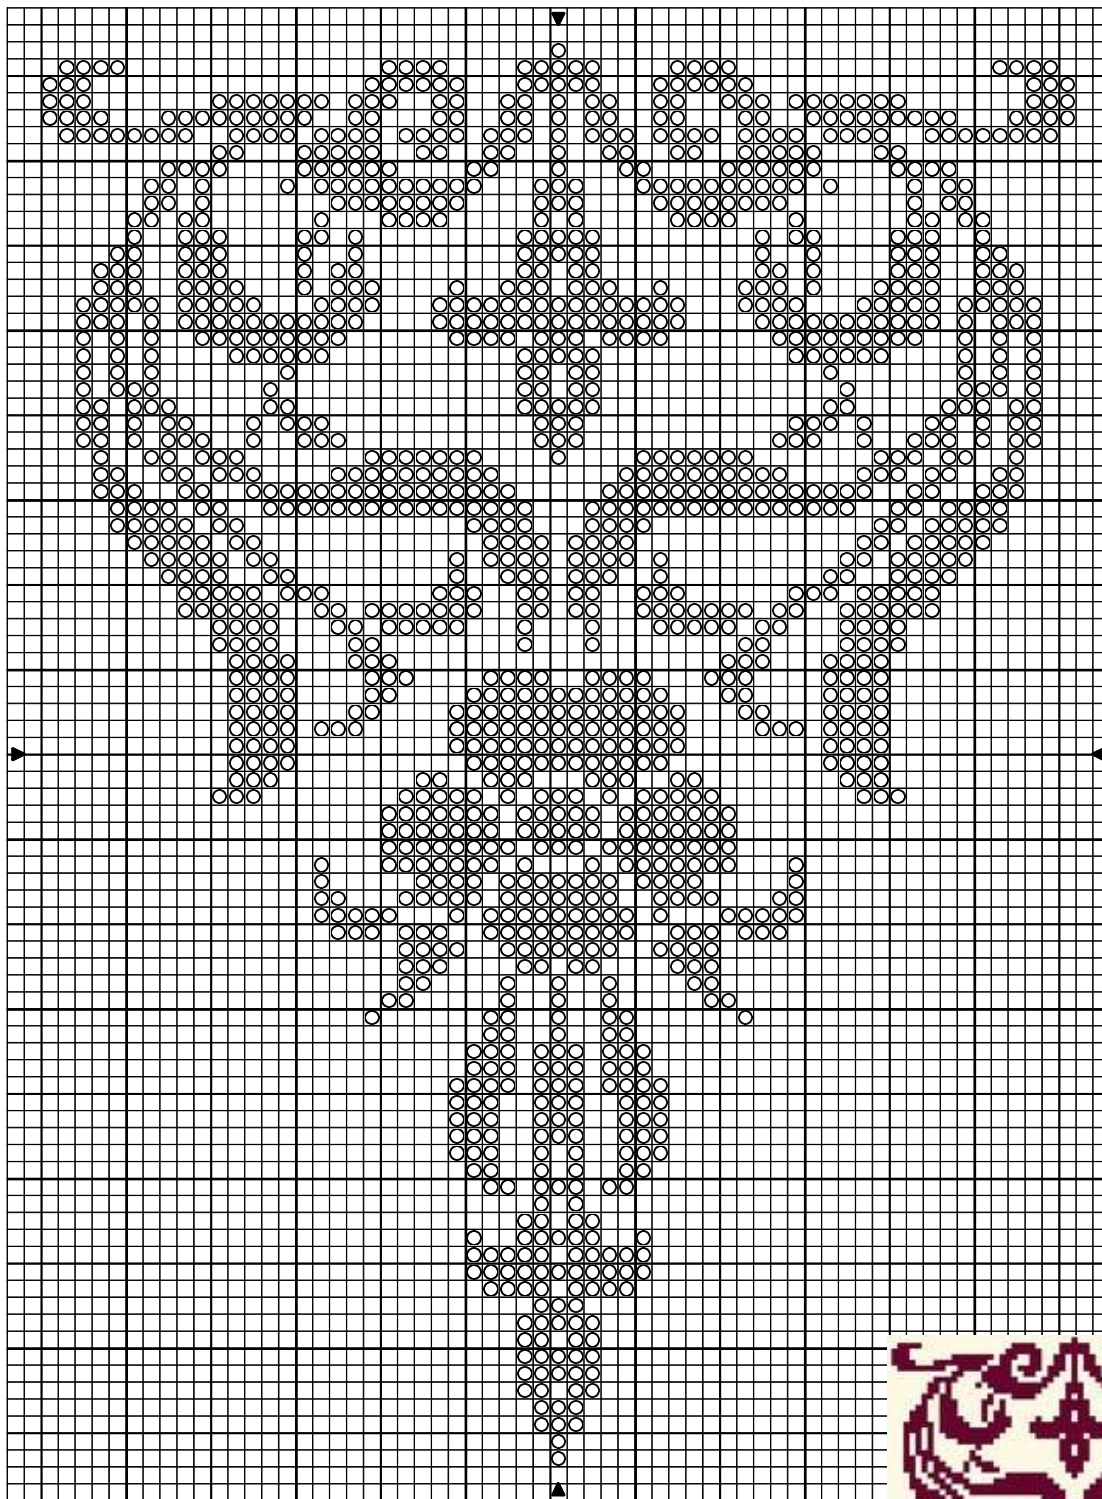

Motifs01

Motifs01

○ Rose magenta foncé DMC 915

Trame 61 x 84

Zone de dessin 11.1 x 15.3 cm de 55 pts/10cm
10.2 x 14.0 cm de 60 pts/10cm
8.7 x 12.0 cm de 70 pts/10cm
7.6 x 10.5 cm de 80 pts/10cm

Commentaire Gratuit avril 2009 - Ne peut etre vendue ou mise sur un autre site sans accord.

Reproduction d'après un ancien du Patrimoine
Tiré du " Filets D'art de Melle Lajourdie " datant de 1924

Auteur: carinne -site Bien le bonjour aux brodeuses <http://users.skynet.be/bk236098/CARINNE/>

Copyright © 2009 Carinne - Free- Modèle Déposé