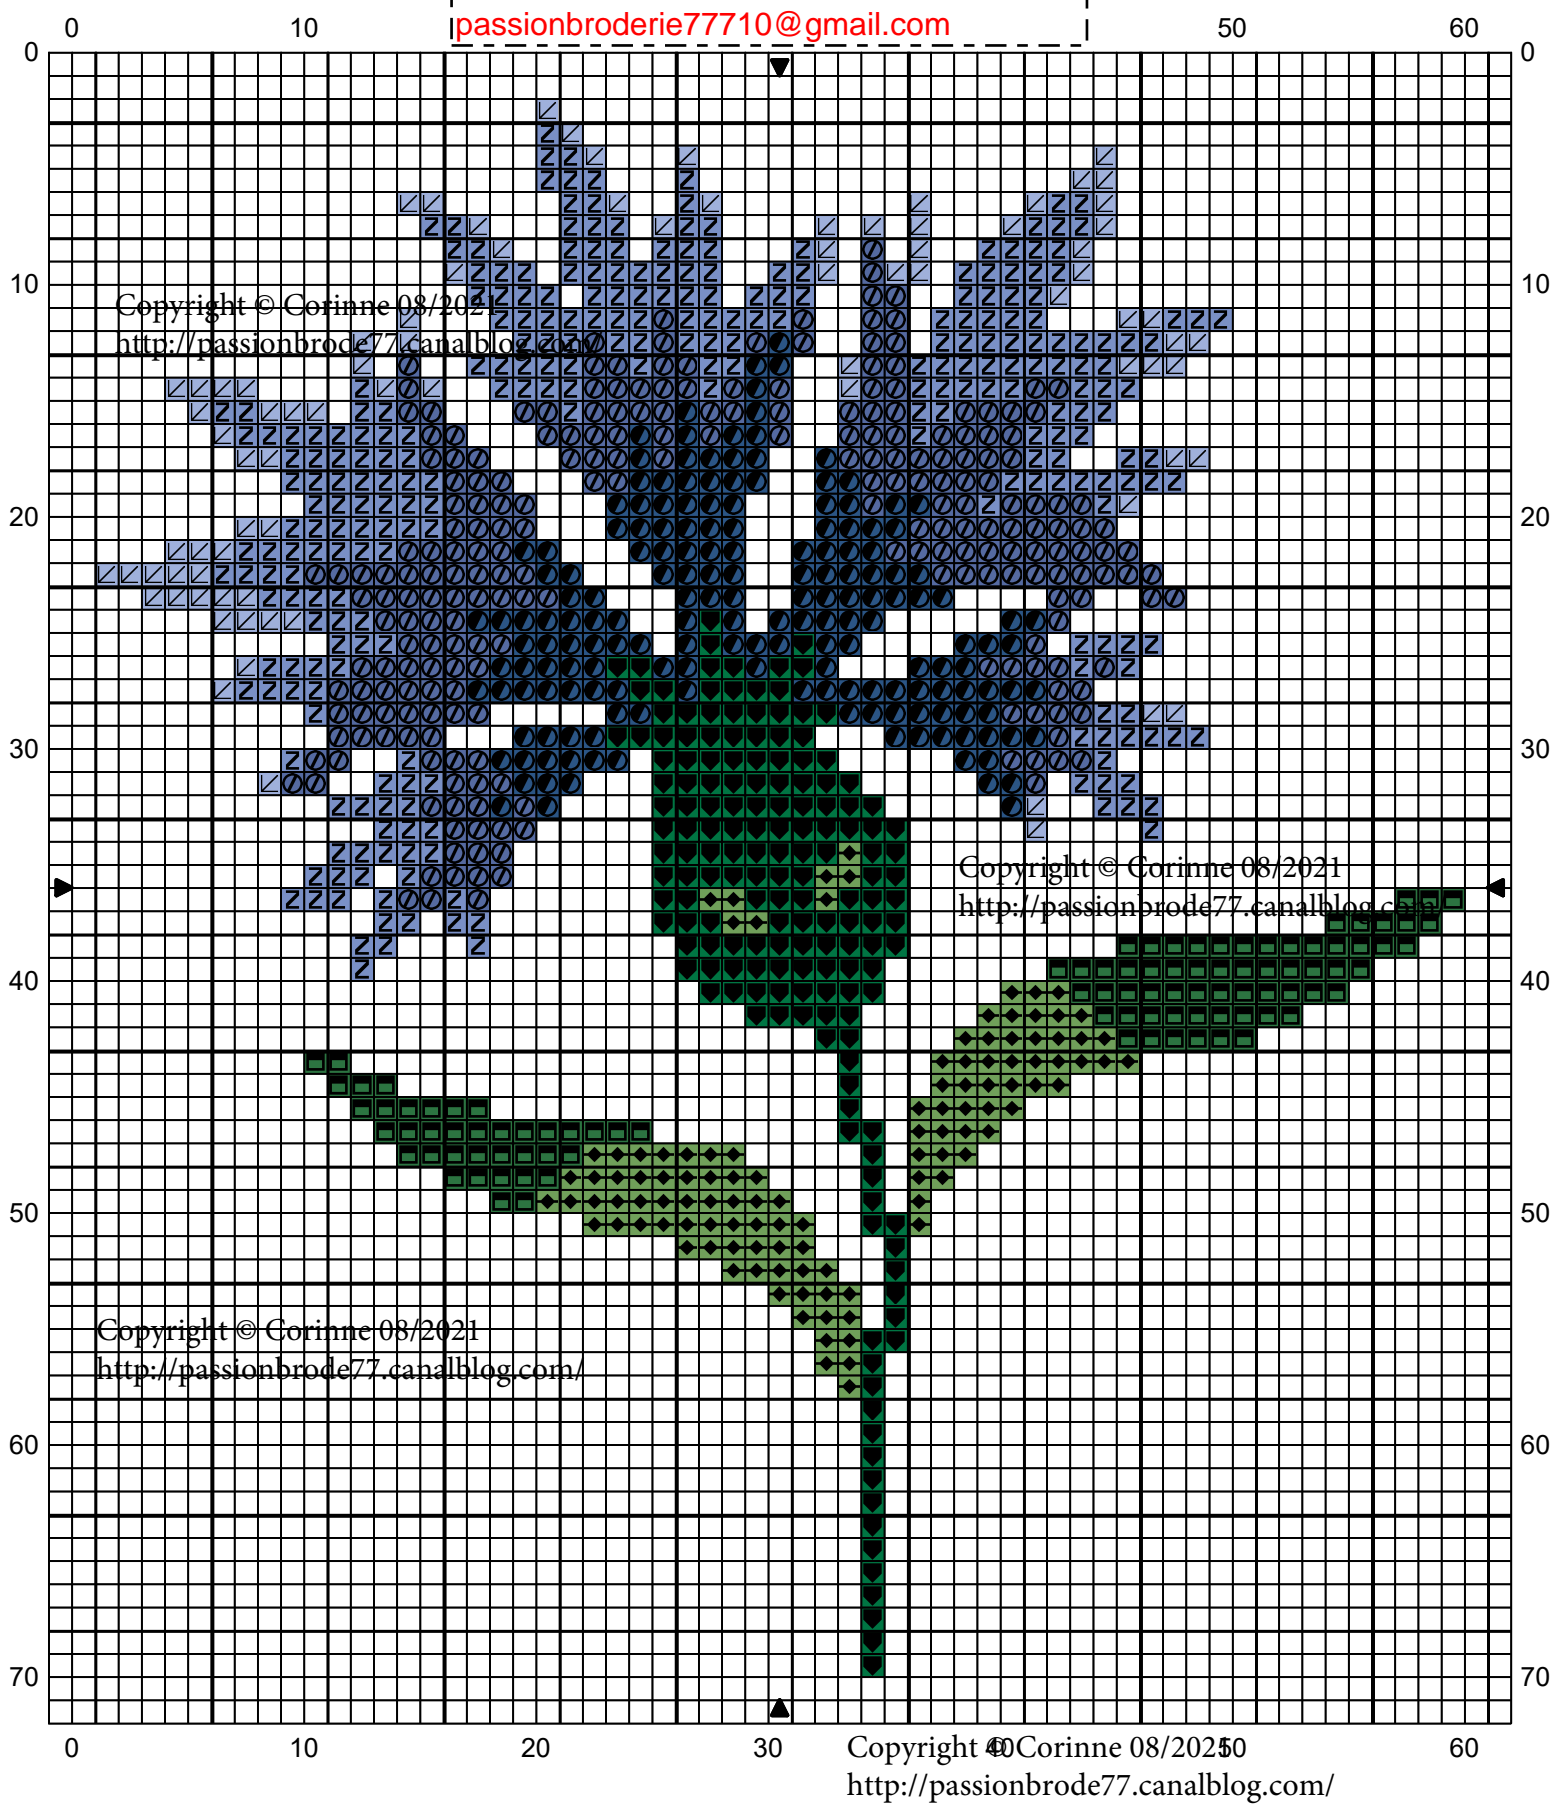

Copyright © Corinne 08/2021
<http://passionbrode77.canalblog.com/>
Ne peut être vendu !
Une petite photo si vous brodez cette grille !
MERCII !
passionbroderie77710@gmail.com

	Bleu méditerranée	DMC 3839
	Bleu lavande foncé	3838
	bleu tendre	809
	Bleu nuit	312
	Vert émeraude foncé 2	909
	Vert nouveau	702
	Vert gazon profond	699