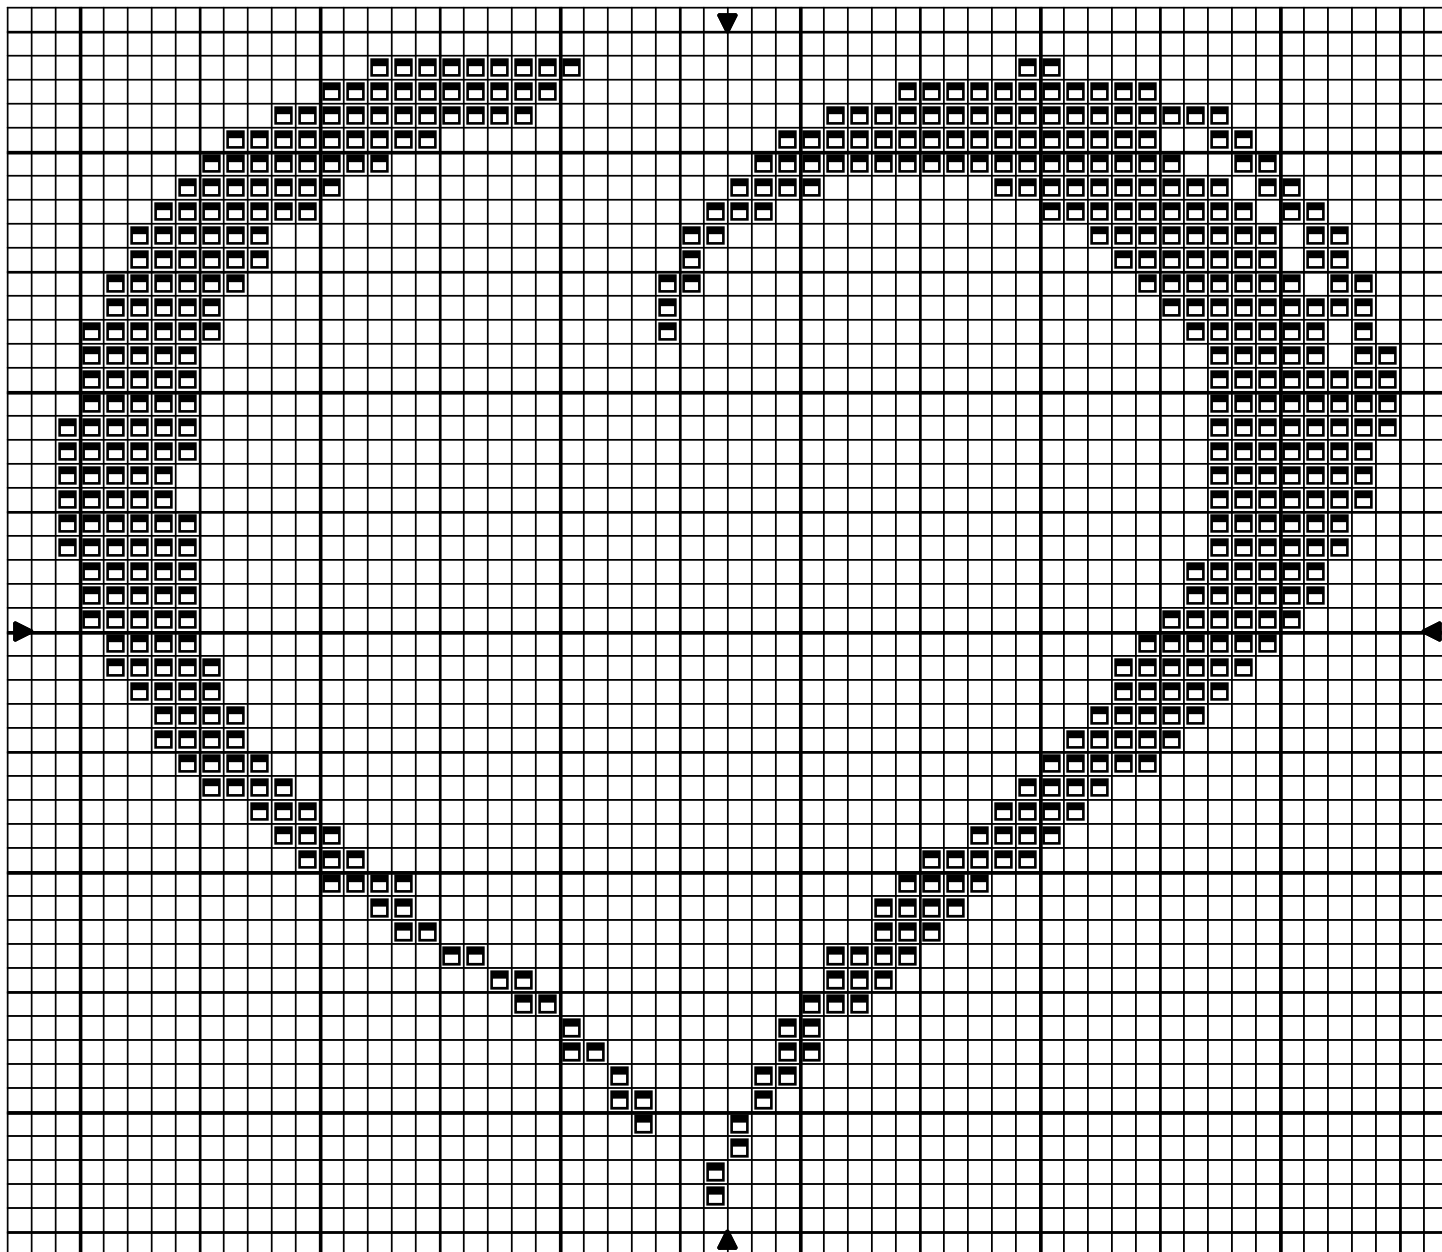

Simple Heart

Simple Heart

■ Rouge anglais vif DMC 666

Nombre de points : 56 x 48

Design Area 5 1/8 x 4 3/8 pouces at 11ct

Note : <http://ludivineuh.canalblog.com>

Dessiné par: Ludivineuh

Copyright © Les tites croix de Ludivineuh