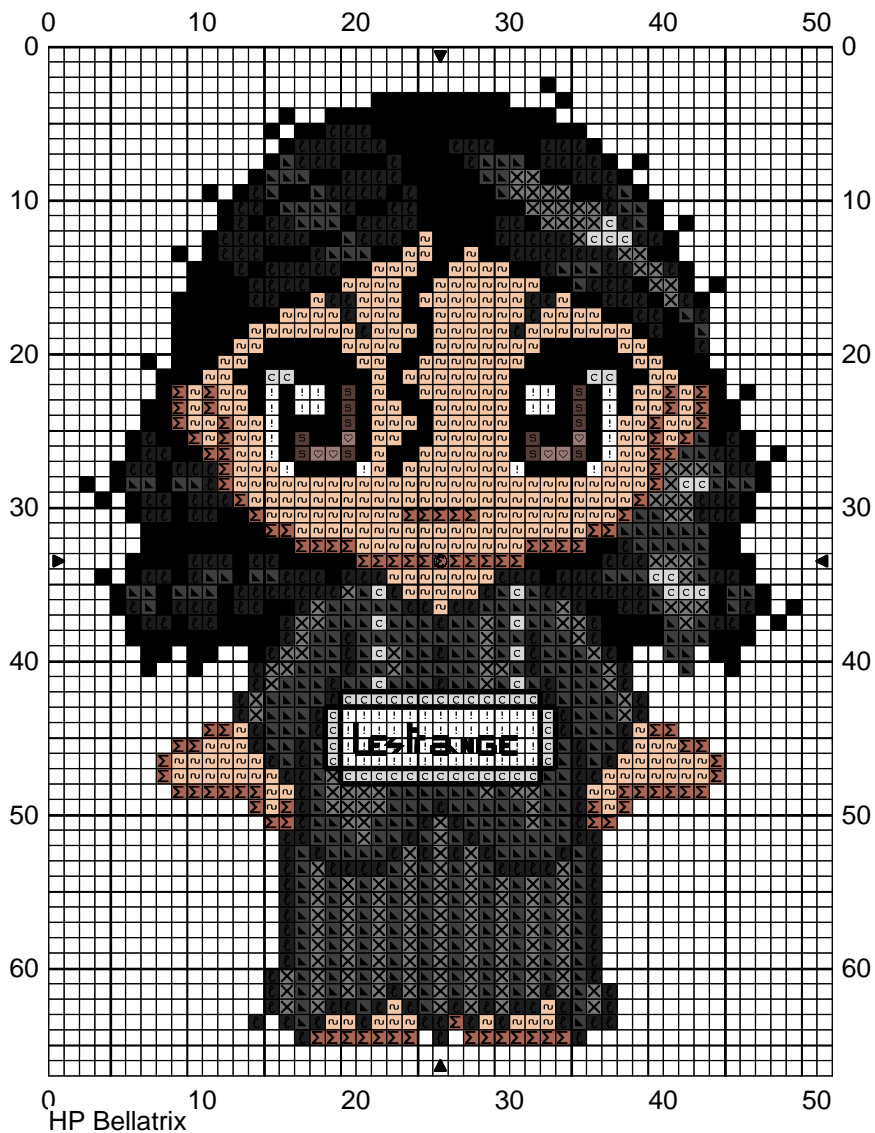

# HP Bellatrix

HP Bellatrix

	Noir	DMC 310
	Acier	317
	Granit gris	318
	Gris perle	762
	Sépia	779
	Beige cachemire	951
	Terre cuite rosé	3778
	Gris anthracite	3799
	Taupe clair	3861
	Blanc Lumière	B5200

## Points arrière

 Noir 310

Commentaire Retrouvez d'autres grilles sur mes blogs :

<http://ludinthemist.canalblog.com>

<http://hazelfarm.canalblog.com>

Et si vous la brodez, n'oubliez pas de m'envoyer une photo à [marianne.ling@wanadoo.fr](mailto:marianne.ling@wanadoo.fr)