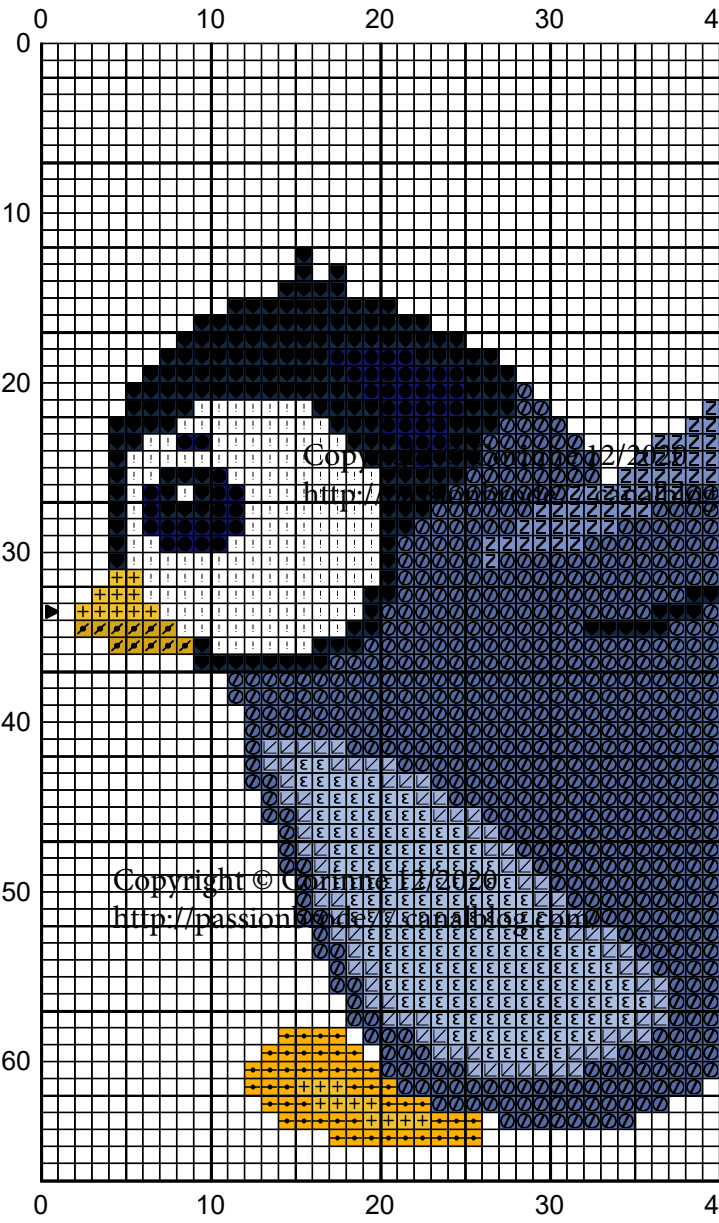

Copyright © Corinne 12/2020
<http://passionbrode77.canalblog.com/>
Ne peut être vendu !
Une petite photo si vous brodez cette grille !
MERCY !
passionbroderie77710@gmail.com

Copyright © Corinne 12/2020
<http://passionbrode77.canalblog.com/>

Copyright © Corinne 12/2020
<http://passionbrode77.canalblog.com/>

Copyright © Corinne 12/2020
<http://passionbrode77.canalblog.com/>

ε	Bleu lavande clair	3840	DMC
Z	Bleu méditerranée	3839	
Ø	Bleu lavande foncé	3838	
∕	bleu tendre	809	
●	Bleu marine	820	
●	Bleu marine foncé	939	
+	Jaune houblon	728	
↘	Vieil or	783	
•	Jaune curry	972	
■	Noir	310	
!	Blanc	White	