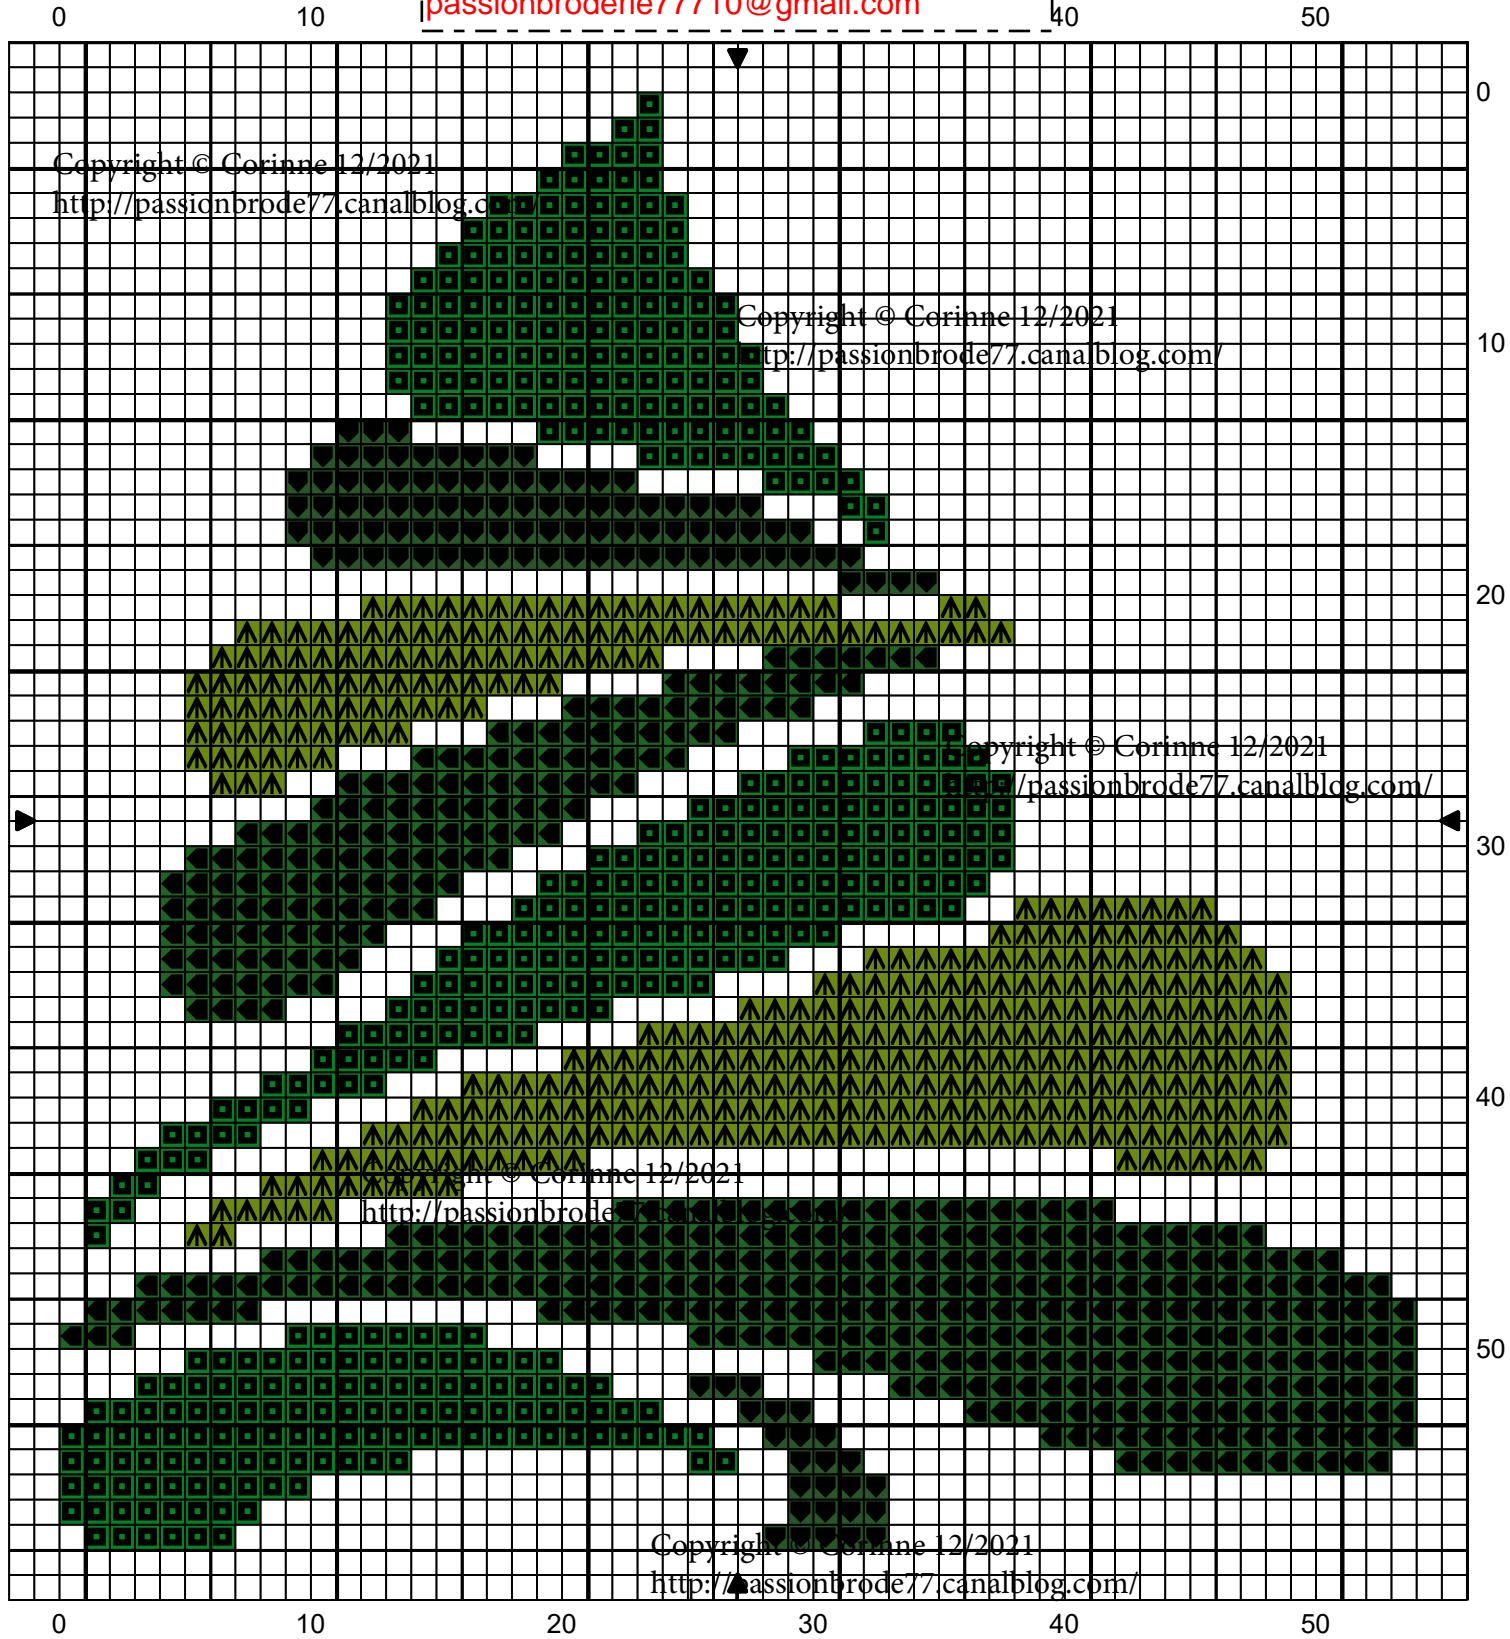

Copyright © Corinne 12/2021  
<http://passionbrode77.canalblog.com/>  
Ne peut être vendu !  
Une petite photo si vous brodez cette grille !  
MERCY !  
[passionbroderie77710@gmail.com](mailto:passionbroderie77710@gmail.com)

	DMC
Vert sapin	3818
Vert forêt profond	890
Vert prairie	700
Vert perruche	905