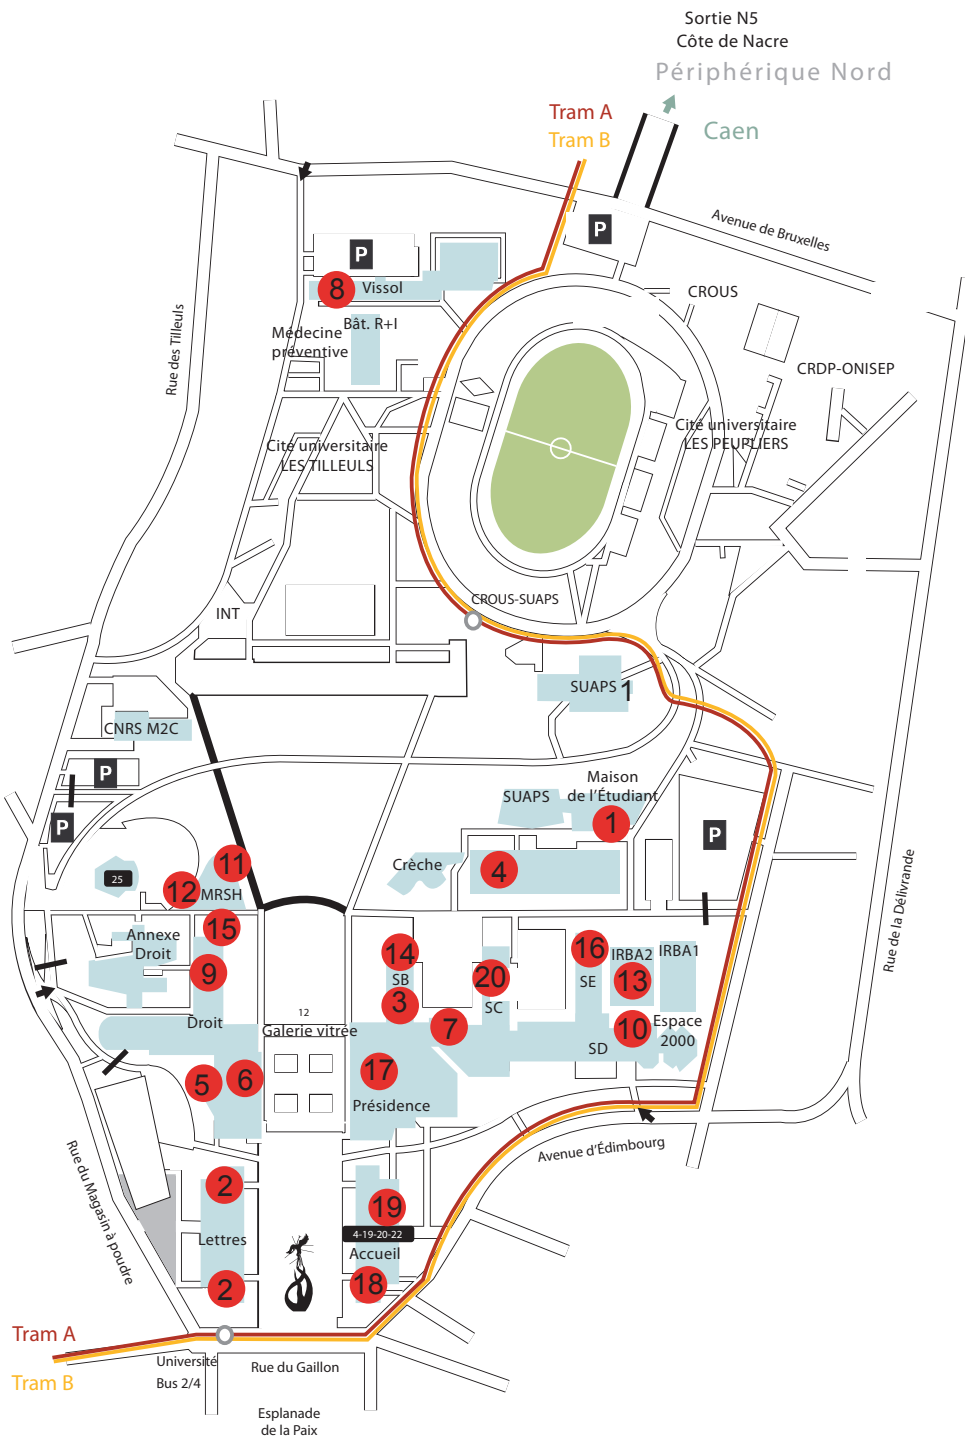

# Campus 1 - Zones WI-FI

## Université de Caen Basse-Normandie

- 1 Maison de l'Étudiant
- 2 Couloir rdc Lettres
- 3 Couloir Histoire
- 4 Bibliothèque LVE
- 5 Bibliothèque périodique droit  
Salles de lecture lettres, histoire, culture générale  
Salle de travail droit - économie
- 6 Cafétéria "La Parenthèse"
- 7 Amphi Poincaré
- 8 Vissoil (salle VI 119 et VI 121)
- 9 Bibliothèque Droit
- 10 Salle ES 002
- 11 CRISI/DRS rdc
- 12 Salle SH 005
- 13 Laboratoire ionique
- 14 Couloir géologie
- 15 Cafétéria de la MRSH
- 16 SE 403
- 17 Aula Magna
- 18 Bâtiment Accueil 3ème étage
- 19 Bâtiment Accueil RDC (hall + SRI + salle AC072)
- 20 Sciences C - salle 225