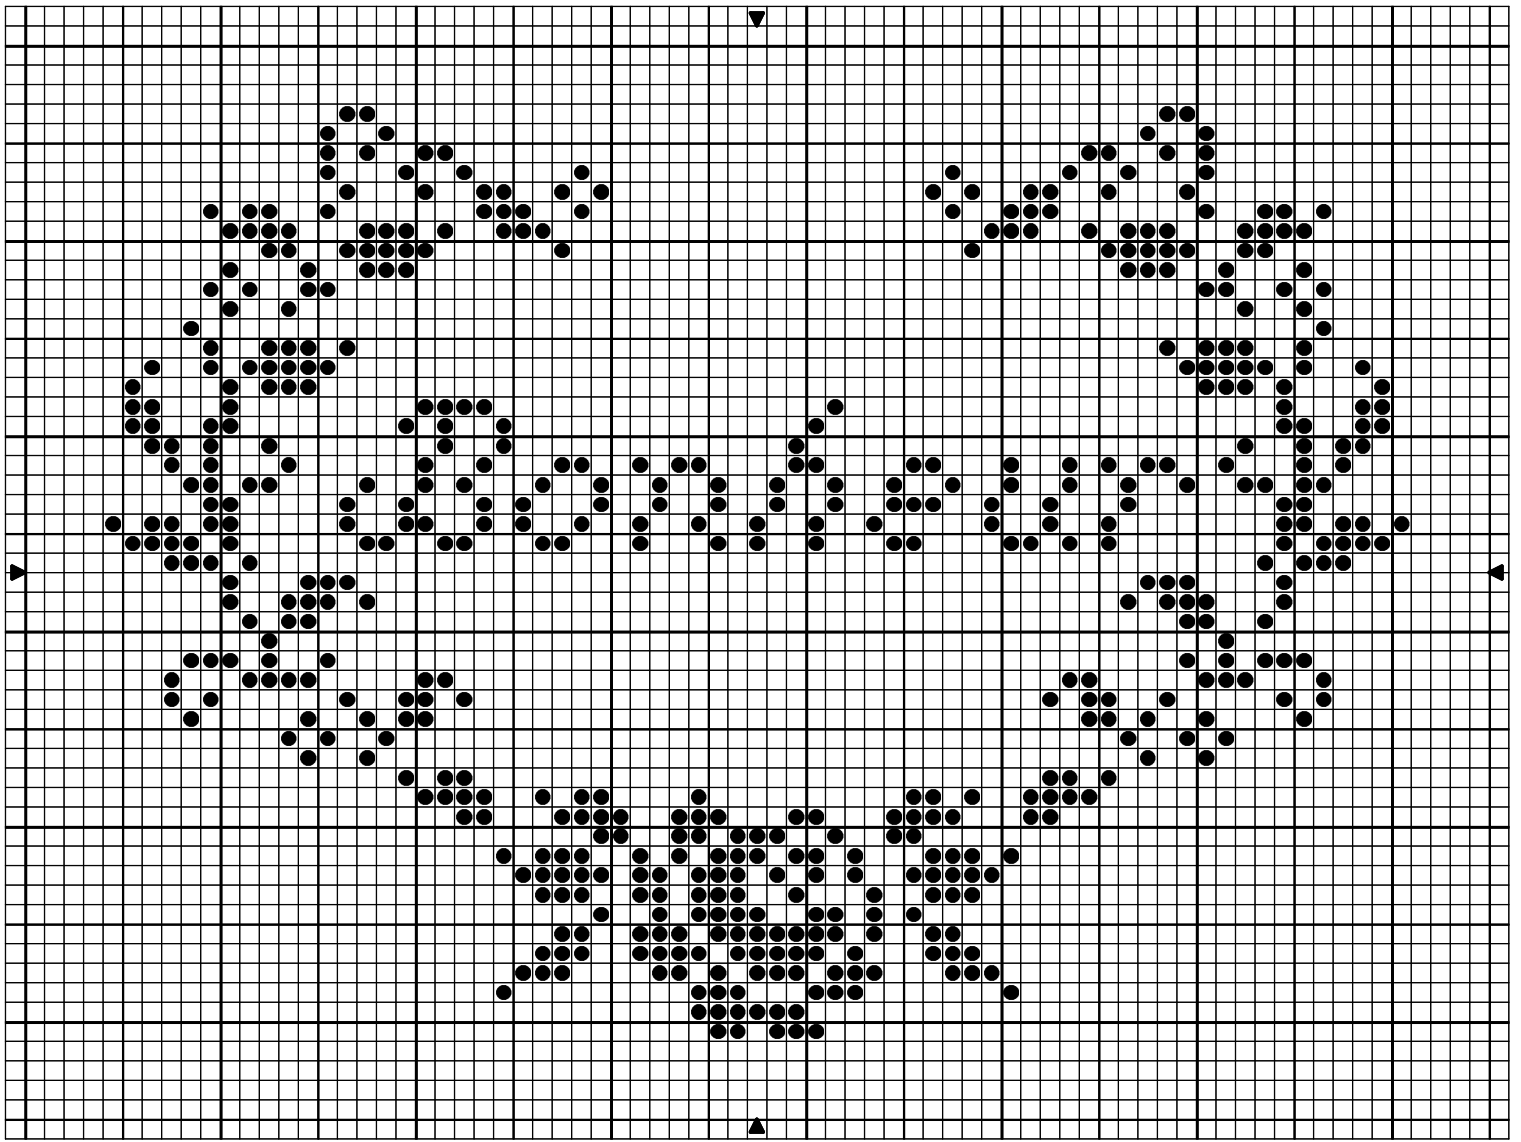

Coeur Bonheur

Coeur Bonheur

DMC

Cerise 815

Nombre de points : 67 x 48

Dessiné par: Maryse 2010

Copyright © Le Monde de Maryse