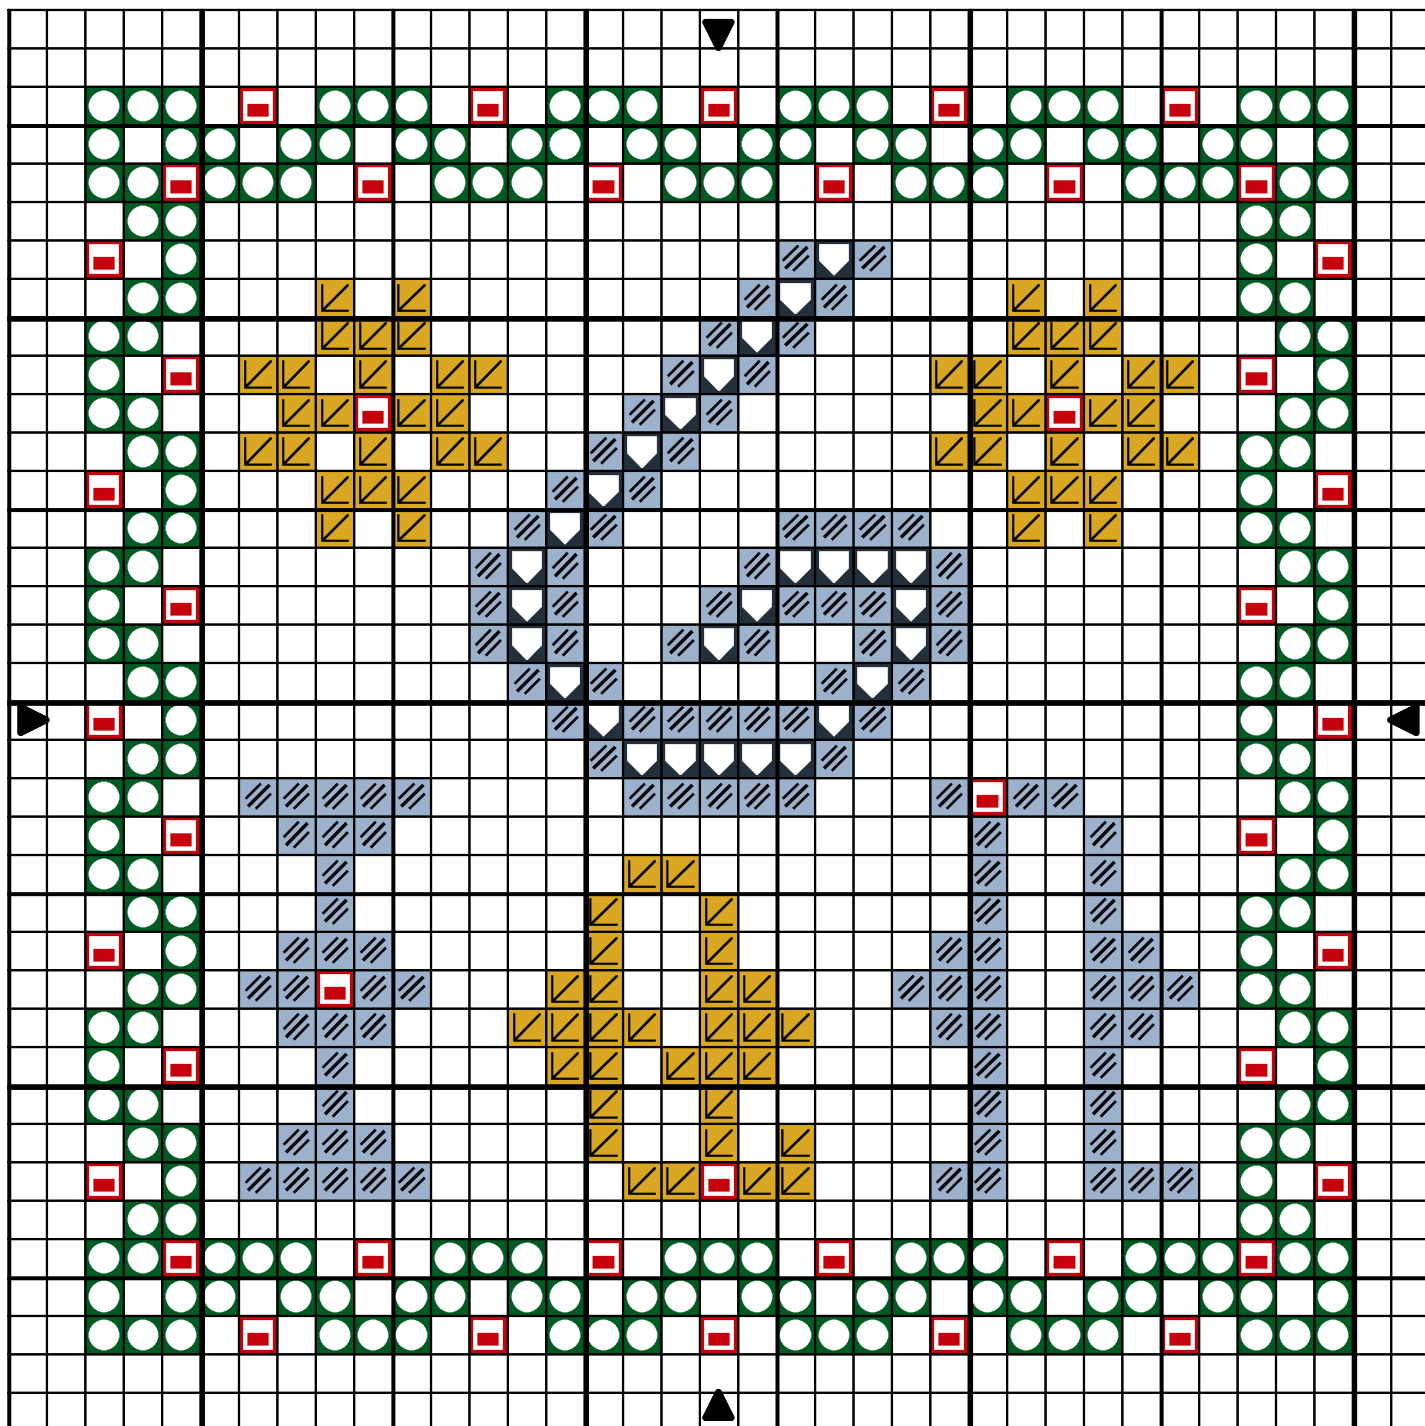

L'Epiphanie

L'Epiphanie

	Rouge écarlate	DMC 666
	Moutarde	DMC 3852
	Vert fruits confits	DMC 699
	Bleu d'azur	DMC 3325
	Ardoise grise	DMC 930

Trame 33 x 33

Zone de dessin 6.0 x 6.0 cm de 55 pts/10cm

Commentaire : le 6 janvier, tous les chenapans ont regagné leur montagne !

Auteur: Cayena d'après un livre de légendes