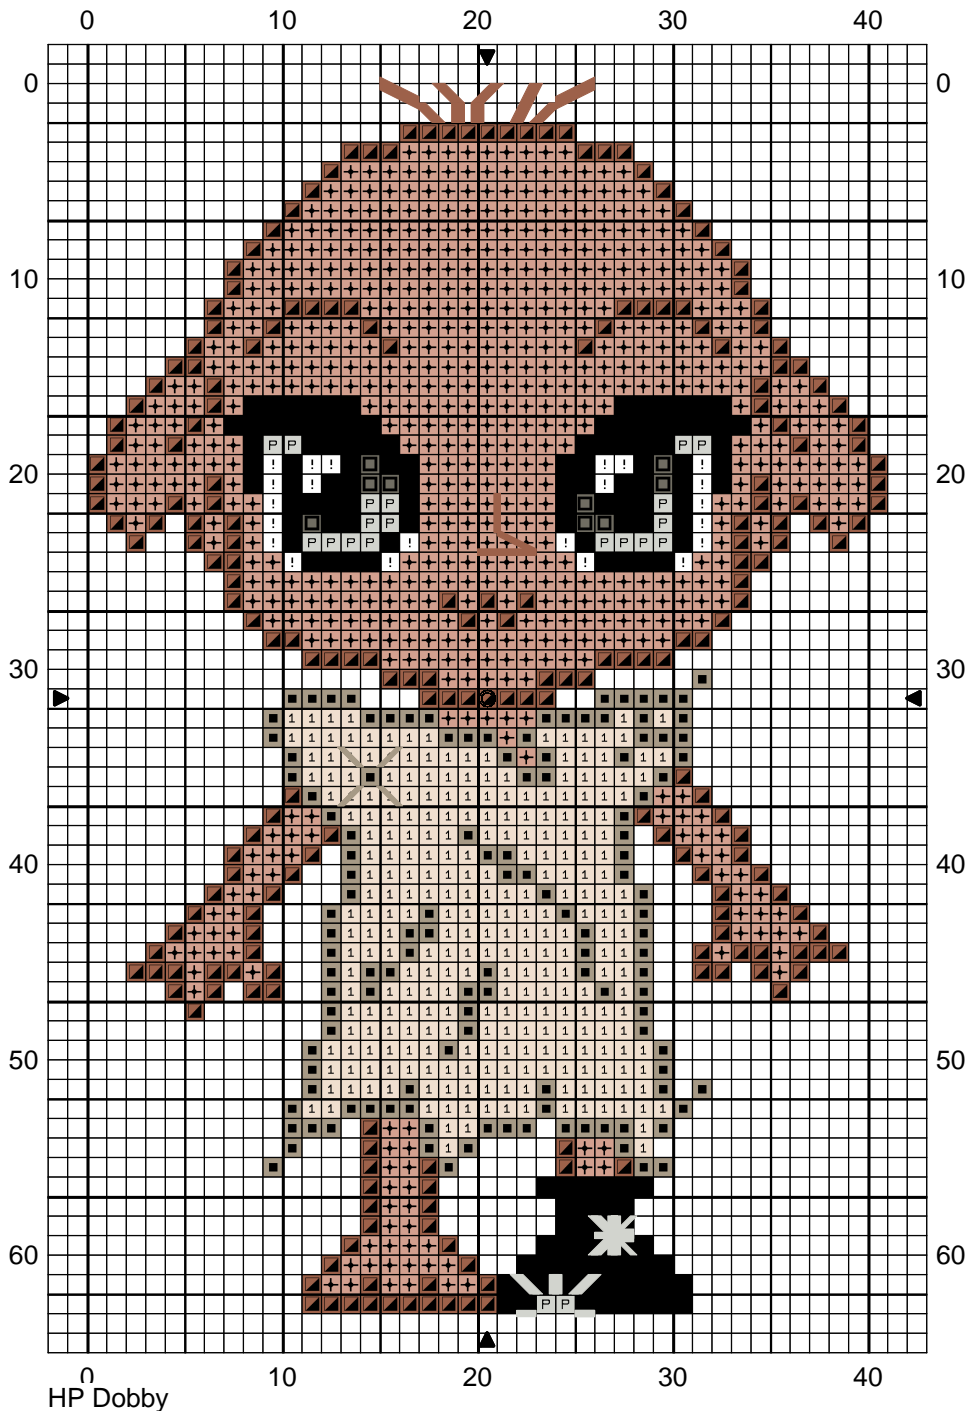

HP Dobby

HP Dobby

1	Ecru	DMC			
■	Chanvre	644	■	Noir	310
+	Beige	950	■	Gris rocher	647
P	Gris pierre ponce	3072	■	Beige foncé	3064
			!	Blanc Lumière	B5200

Points arrière

—	Chanvre	644	—	Beige foncé	3064
—	Gris pierre ponce	3072			