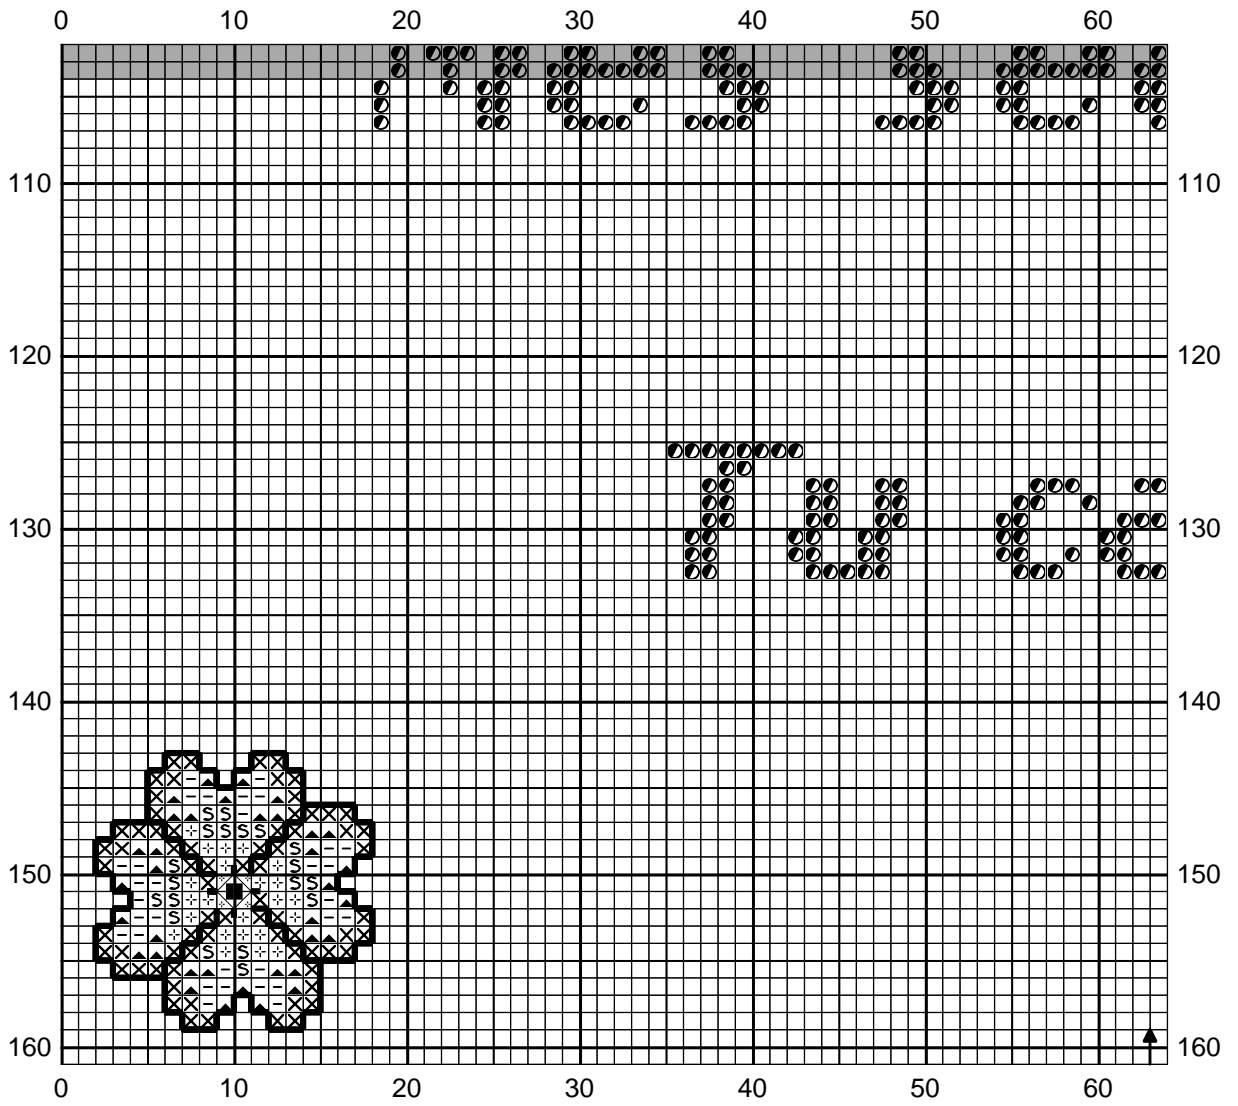

Dessiné par Christelle de <http://baybyboop.canalblog.com>

Copyright © baybyboop2009

Dessiné par Christelle de <http://baybyboop.canalblog.com>

Copyright © baybyboop2009

Dessiné par Christelle de <http://baybyboop.canalblog.com>

Points arrière

Bleu sureau	939
-------------	-----

Zone de dessin 17.4 x 22.4 cm de 70 pts/10cm

Commentaire Merci de broder l'une de mes grilles.
Celle-ci sont diffusé gratuitement.
Merci de ne pas les mettre sur vos blog ou site,
mais plutot mettre un lien vers mon blog
<http://baybyboop.canalblog.com>.