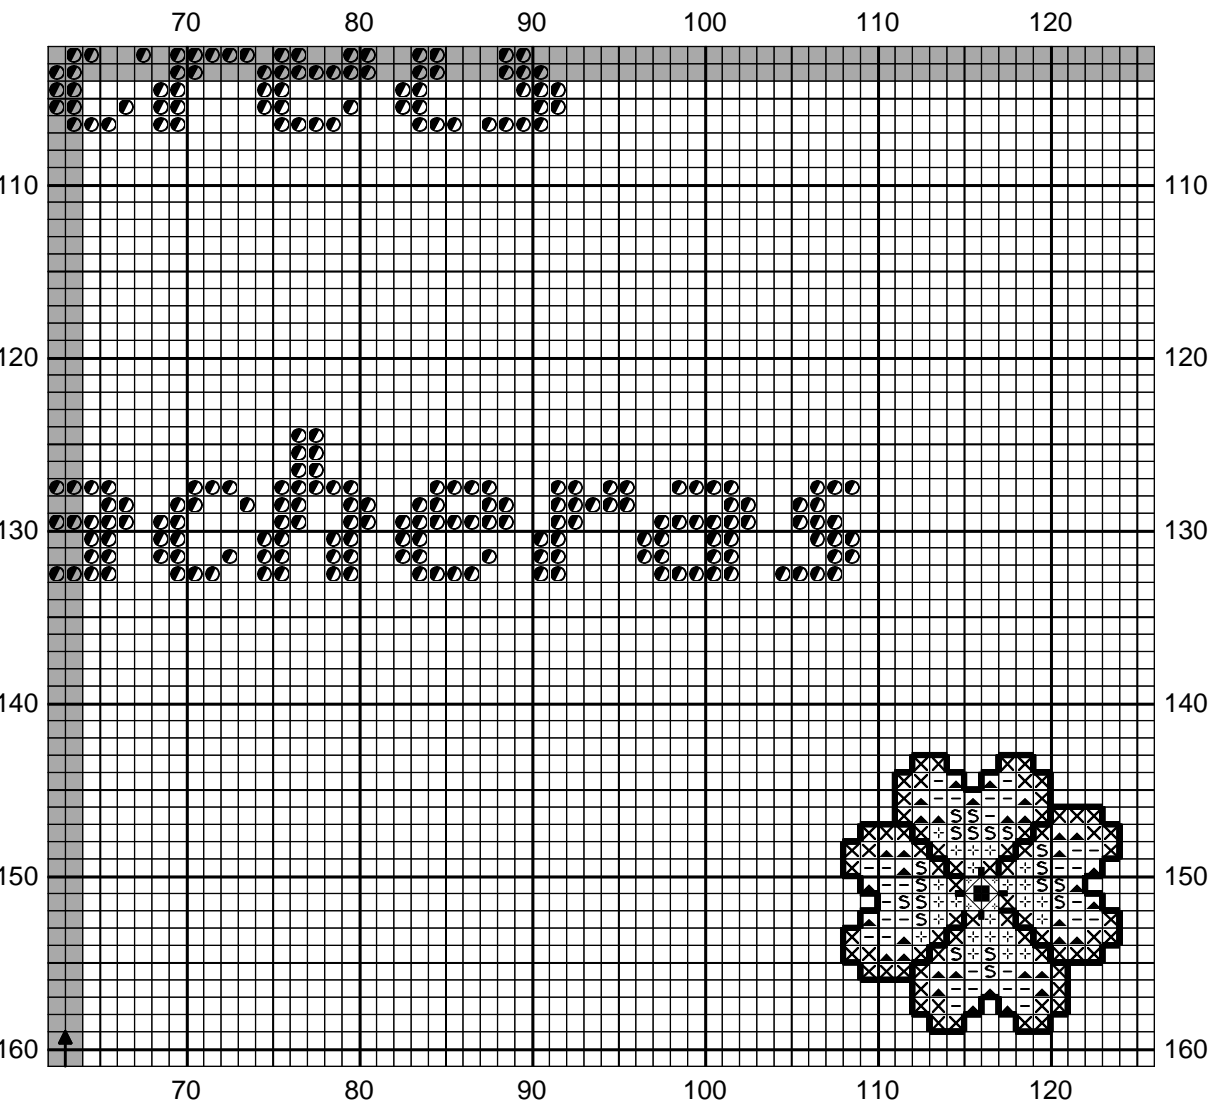

Dessiné par Christelle de <http://baybyboop.canalblog.com>

Copyright © baybyboop2009