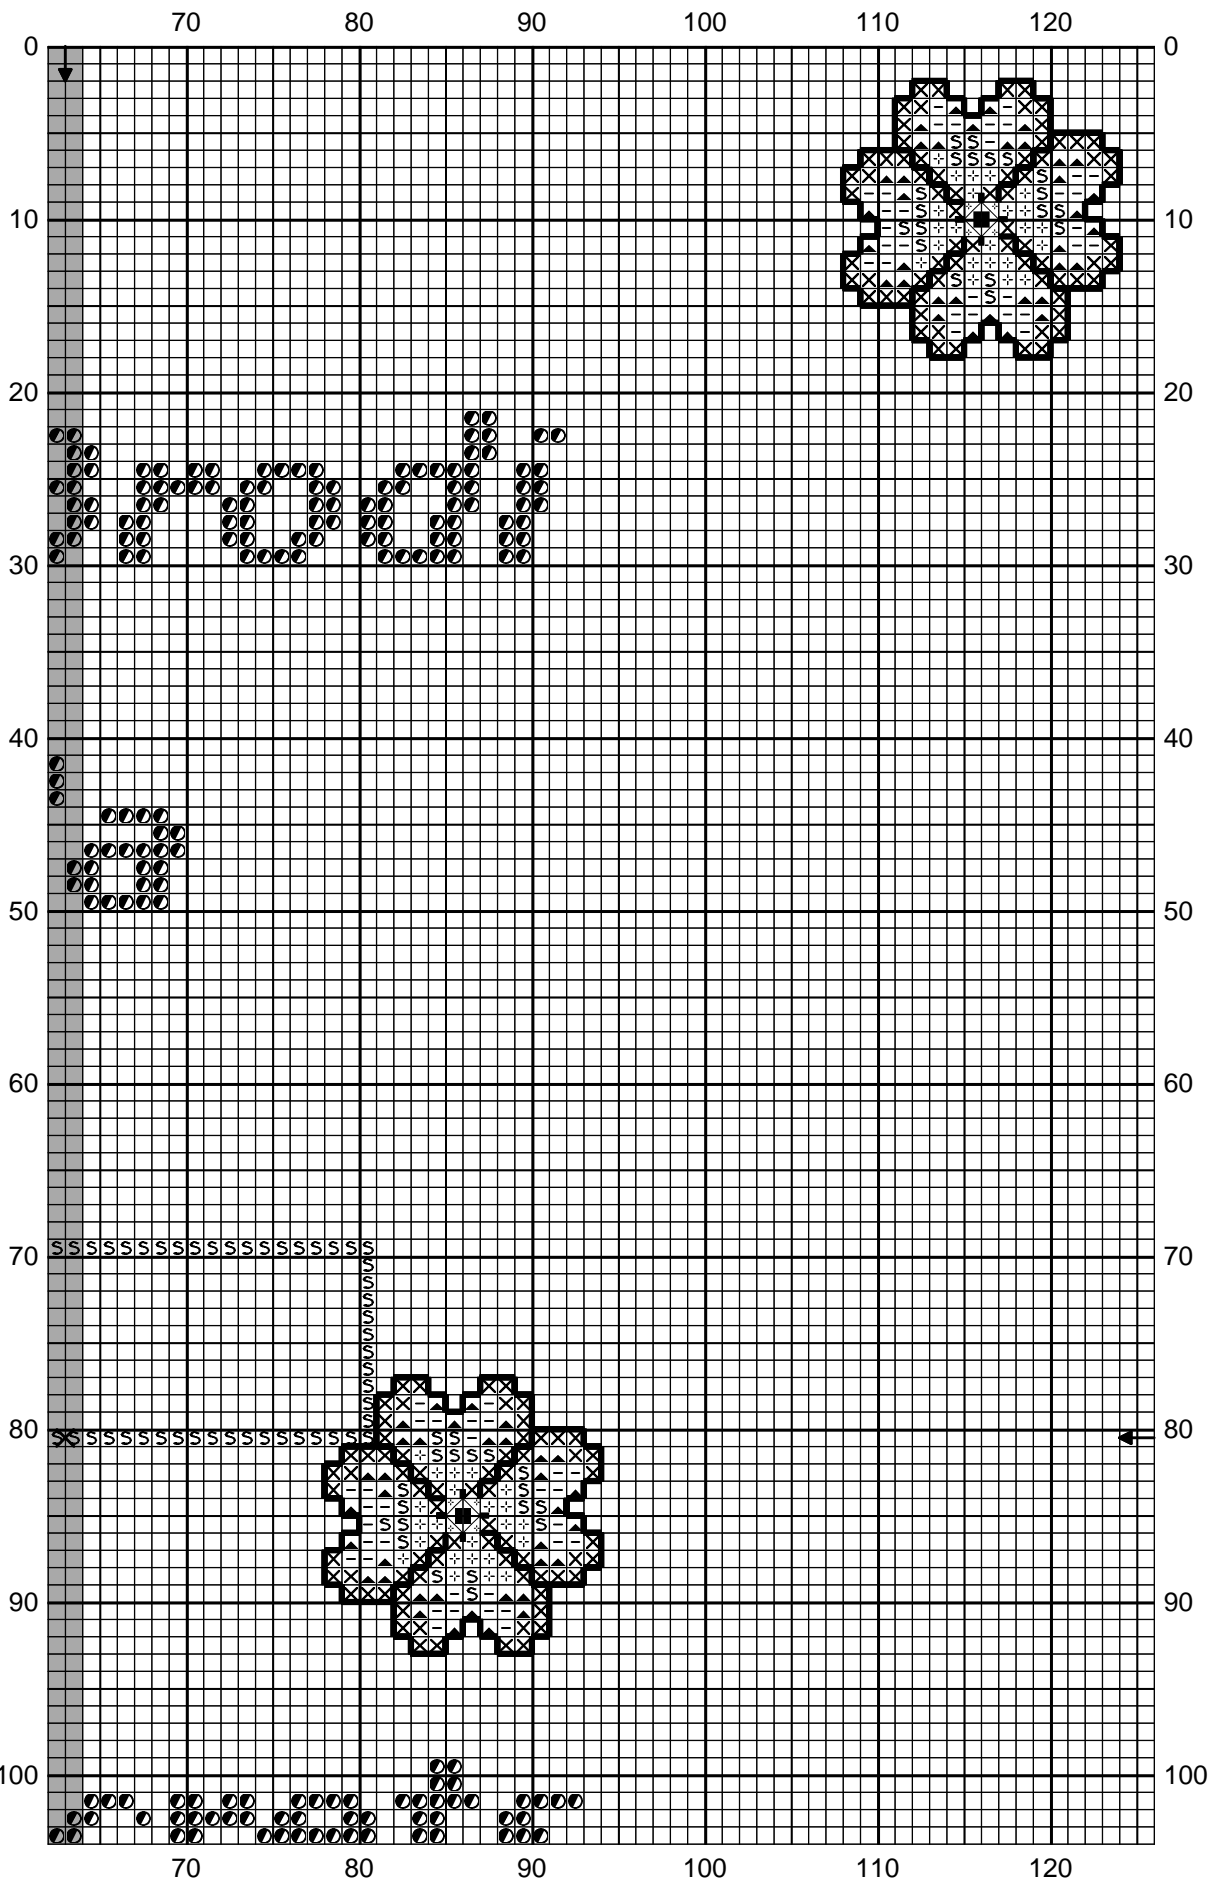

Dessiné par Christelle de <http://baybyboop.canalblog.com>

Copyright © baybyboop2009

Dessiné par Christelle de <http://baybyboop.canalblog.com>

Copyright © baybyboop2009

Dessiné par Christelle de <http://baybyboop.canalblog.com>

Points arrière

Bleu sureau	939
-------------	-----

Zone de dessin 17.4 x 22.4 cm de 70 pts/10cm

Commentaire Merci de broder l'une de mes grilles.
Celle-ci sont diffusé gratuitement.
Merci de ne pas les mettre sur vos blog ou site,
mais plutot mettre un lien vers mon blog
<http://baybyboop.canalblog.com>.