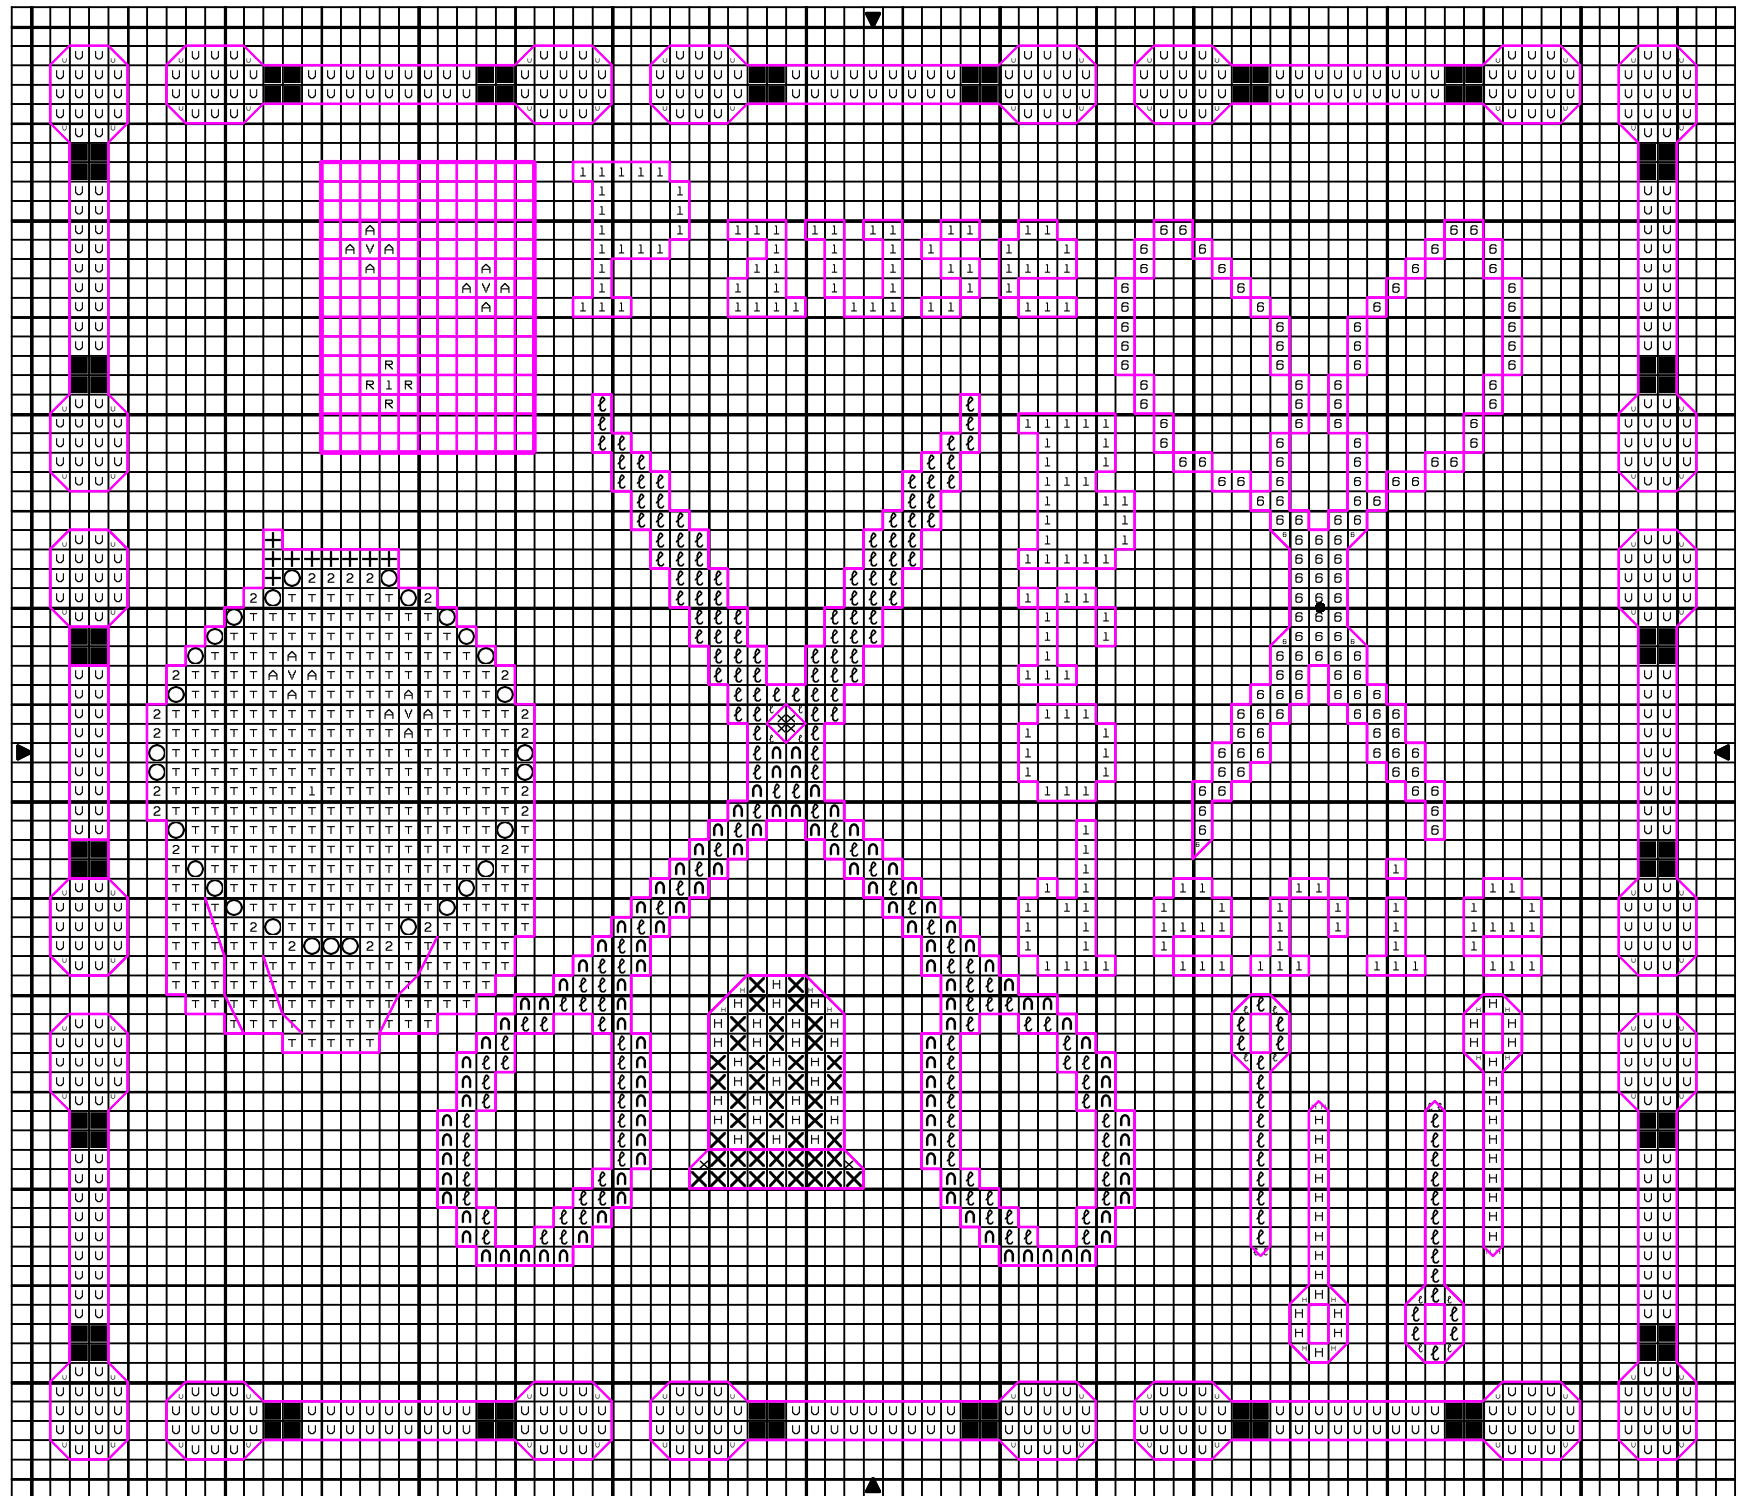

Pause Broderie

Pause Broderie

		DMC
A	Verveine rose	602
1	Rose impatience	601
R	Vert Véronèse	3812
T	Vert pousse de bambou	369
n	Blé	3821
ℓ	Camomille	3822
2	Chêne	3828
+	Blé	3821
H	Gris perle	762
6	Gris perle	762
X	Granit gris	318
v	Jaune soleil ombré	90
■	Gris anthracite	3799
○	Chêne clair	422
U	Rouge égyptien	347

Points arrière

 Gris anthracite 3799

Points de noeud

● Granit gris 318

Dessiné par: Grille gratuite - 2005

Copyright © www.carinne.ht.st et pr Broder Ensemble