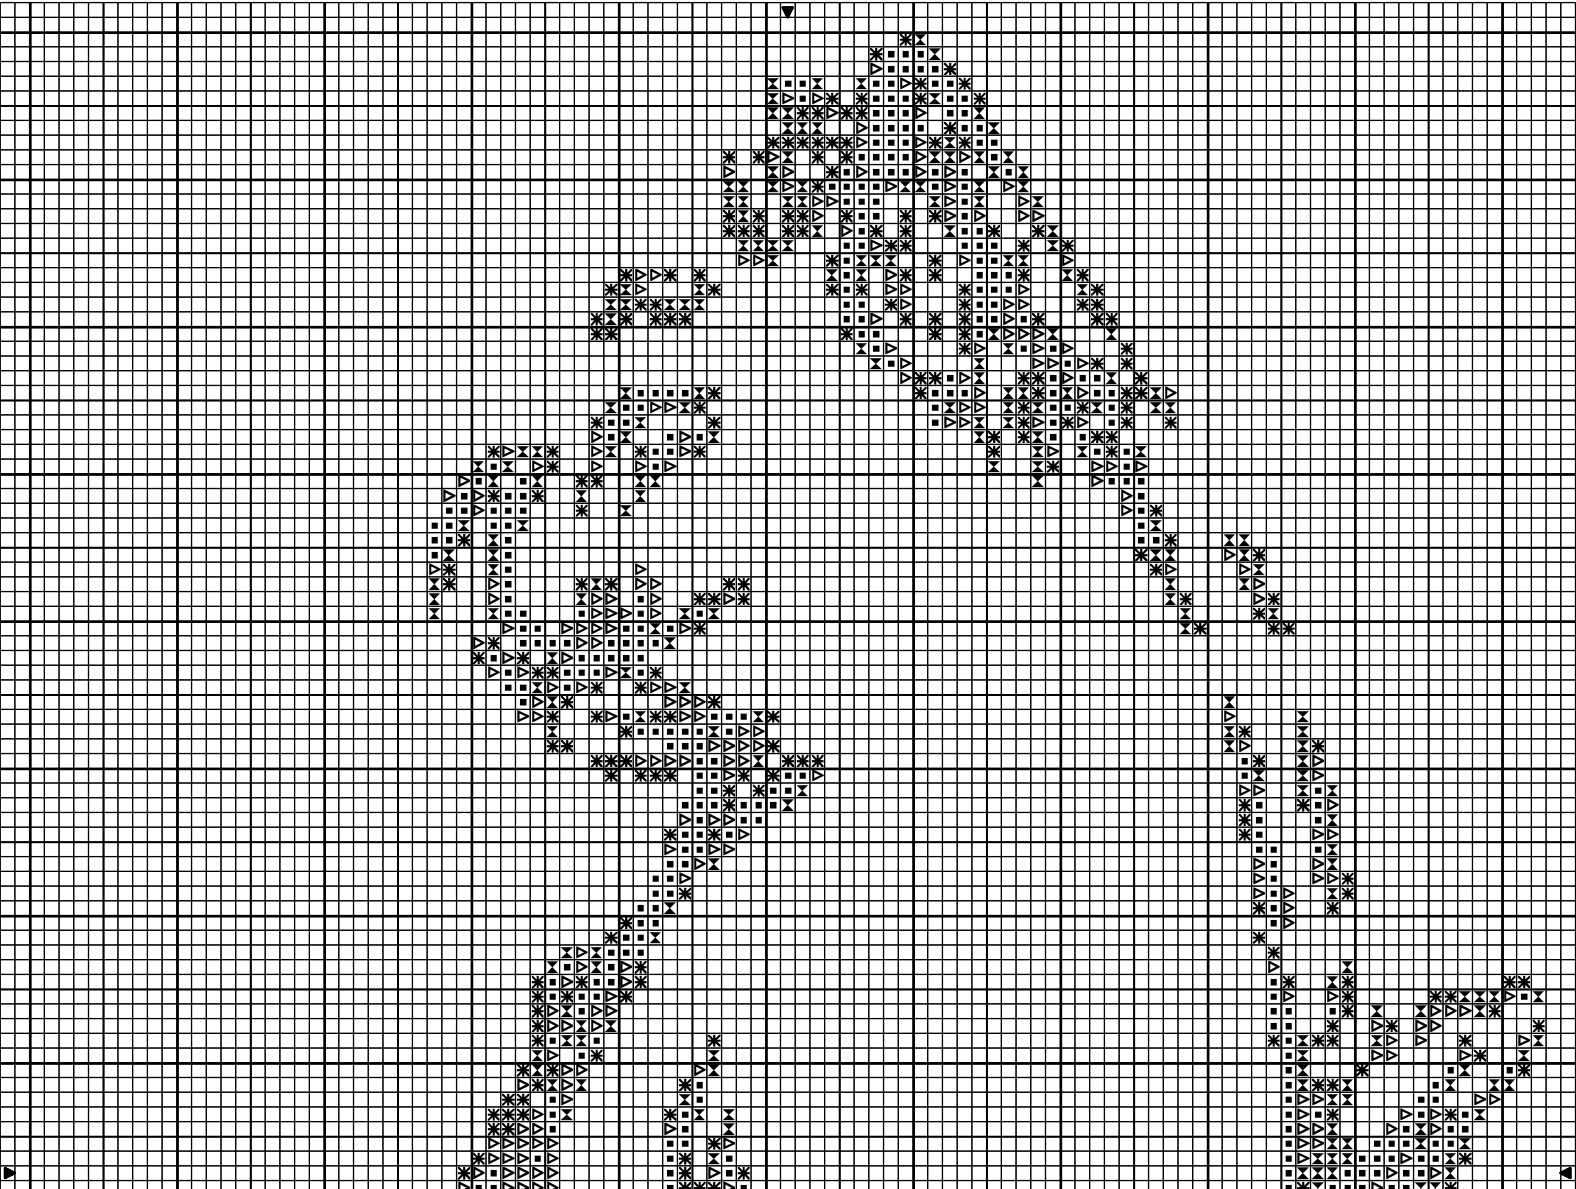

Esquisse

Esquisse

	Gris acier fc	DMC 414
	Gris perle	DMC 415
	Gris étain fc	DMC 413
	Noir	DMC 310

Nombre de points : 103 x 155

Note : Merci de respecter mon travail !
Ne vendez pas cette grille
Ne la copiez pas sur votre site

Copyright © <http://lucky2b.oldiblog.com>