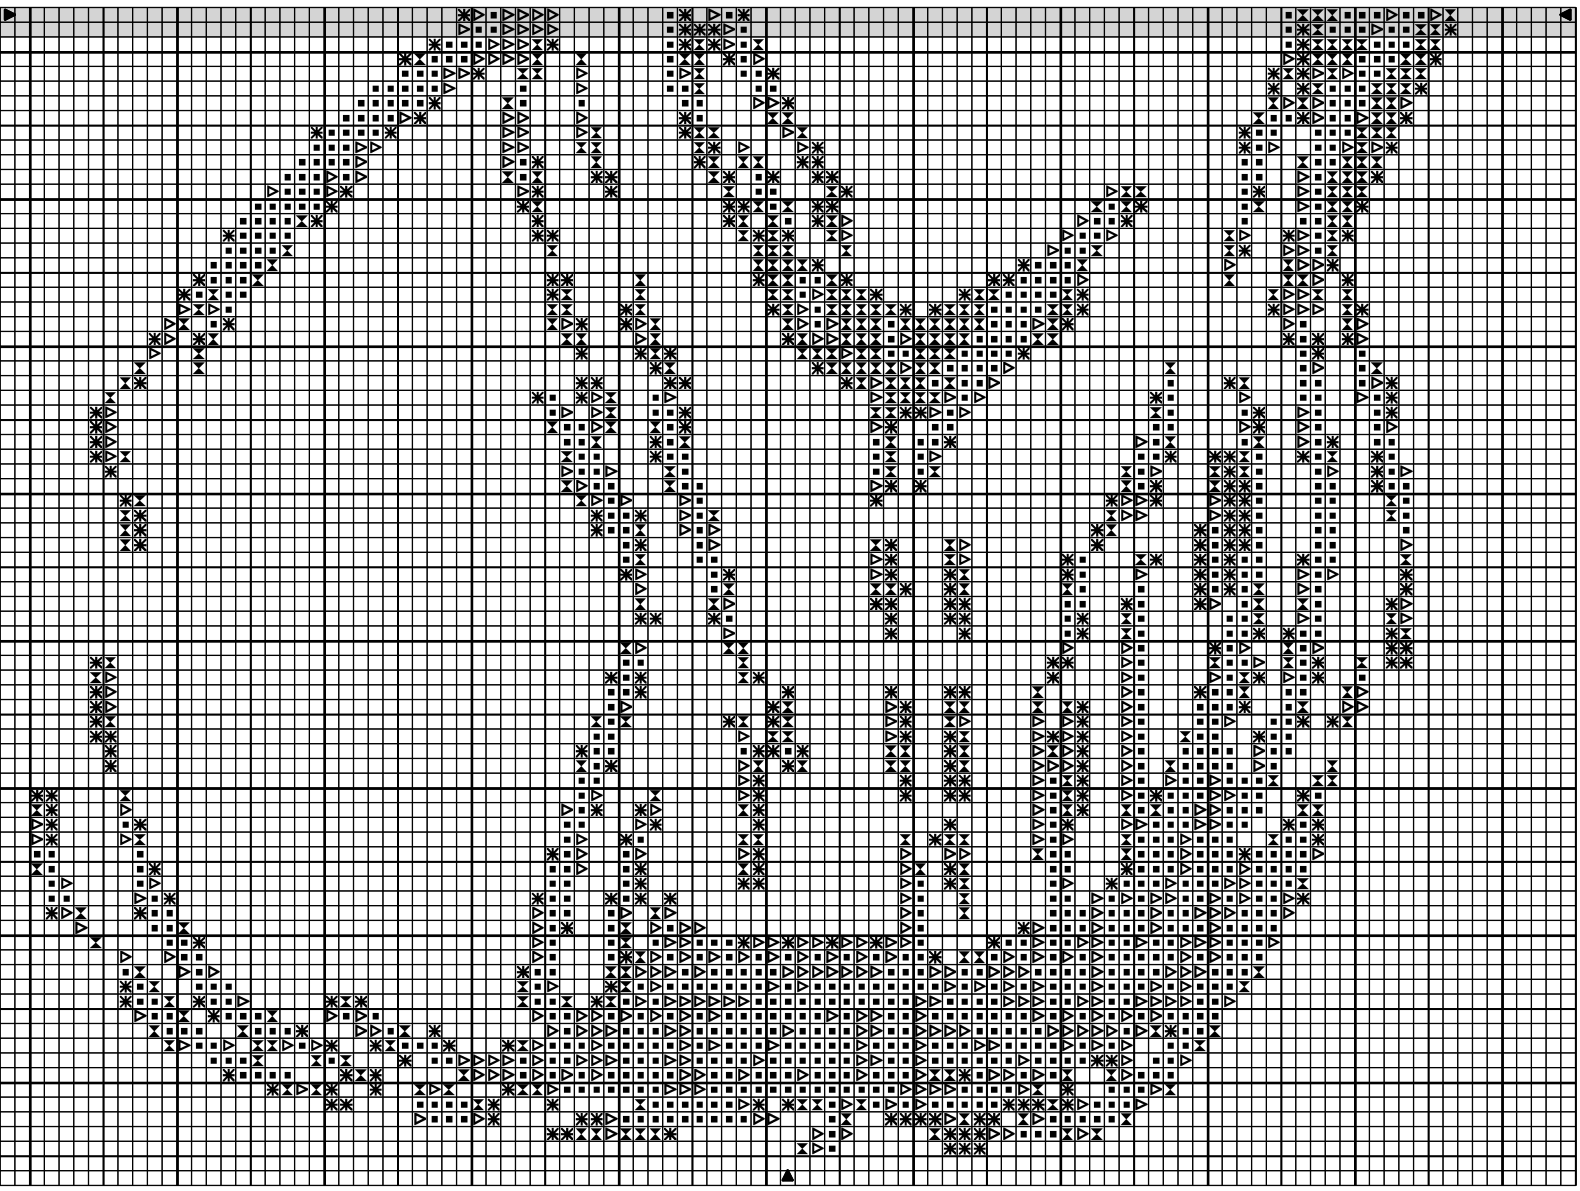

Esquisse

Esquisse

	Gris acier fc	DMC 414
	Gris perle	DMC 415
	Gris étain fc	DMC 413
	Noir	DMC 310

Nombre de points : 103 x 155

Note : Merci de respecter mon travail !
Ne vendez pas cette grille
Ne la copiez pas sur votre site