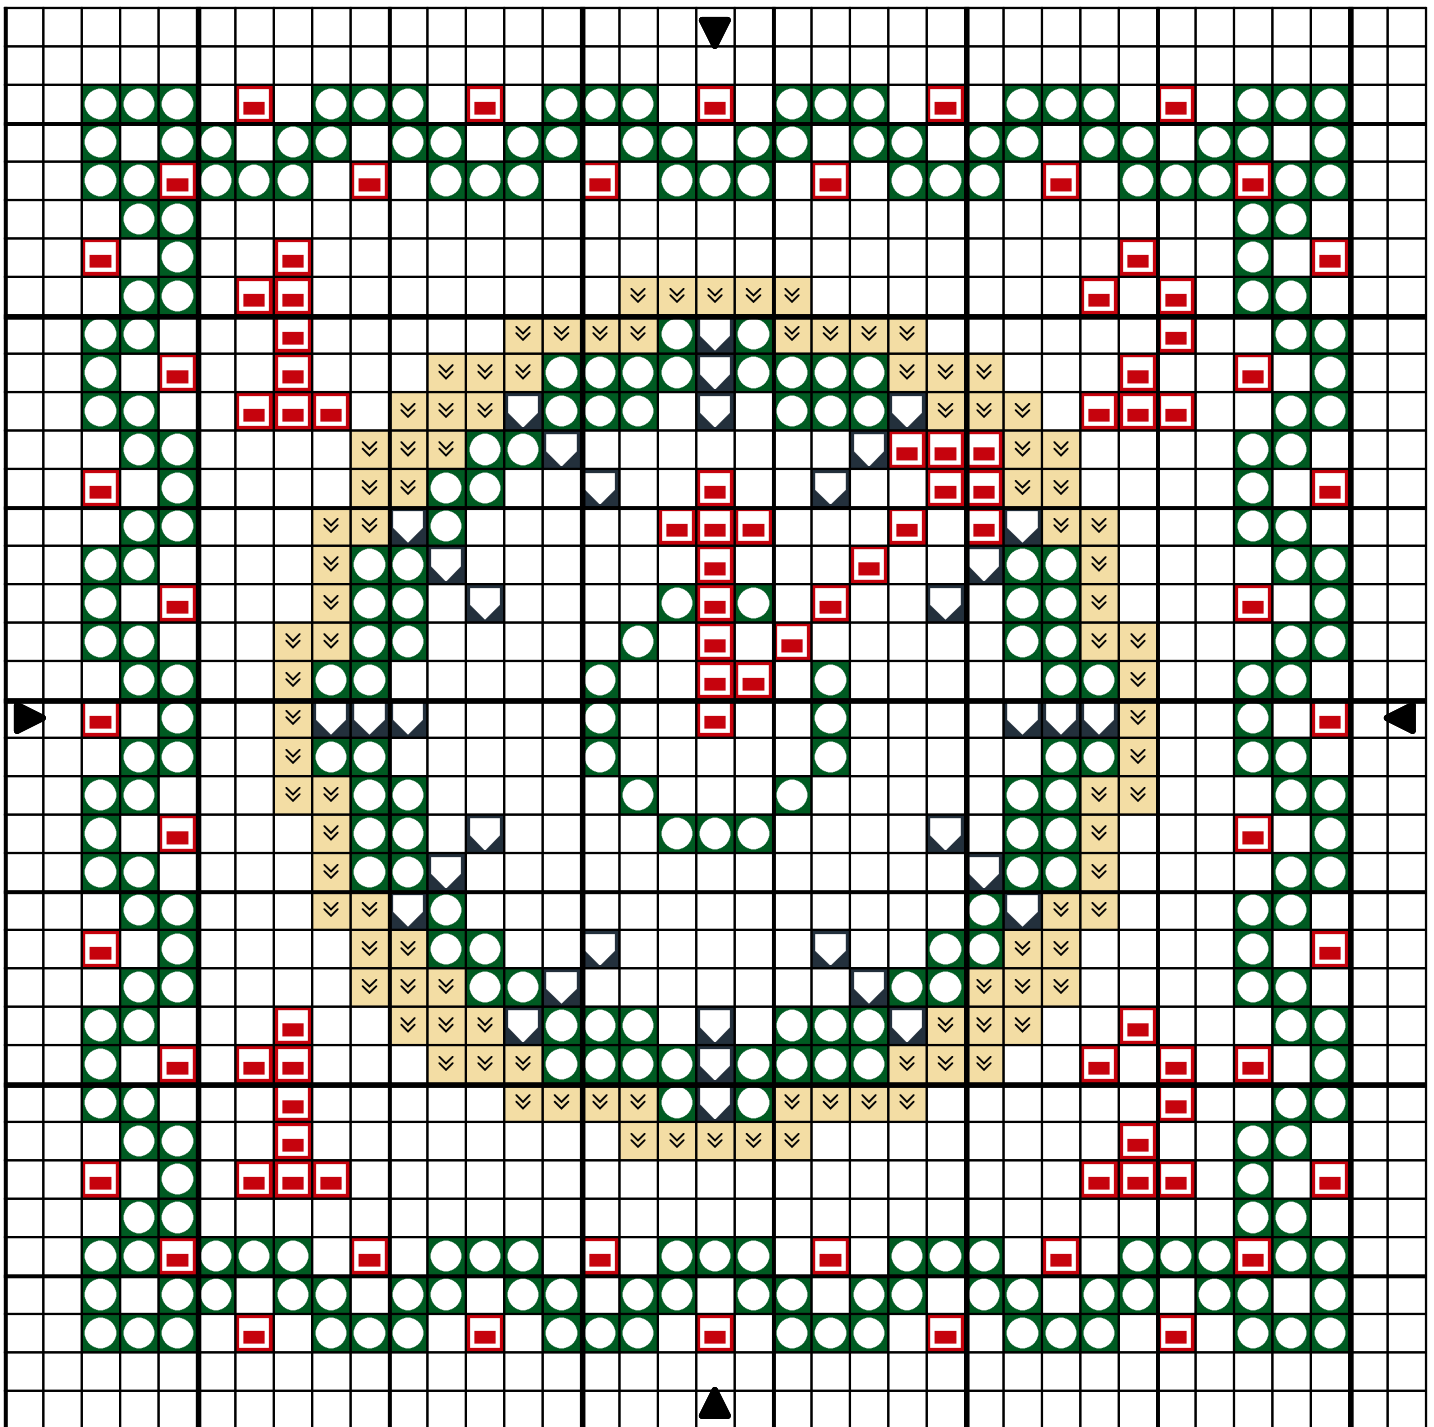

# Minuit le Douze Décembre

## Minuit le Douze Décembre

	Rouge écarlate	DMC 666
	Vert fruits confits	DMC 699
	Sable	DMC 677
	Ardoise grise	DMC 930

Trame 33 x 33

Zone de dessin 6.0 x 6.0 cm de 55 pts/10cm

Commentaire : à partir de cette nuit-là, 1 chenapan par nuit descend au village