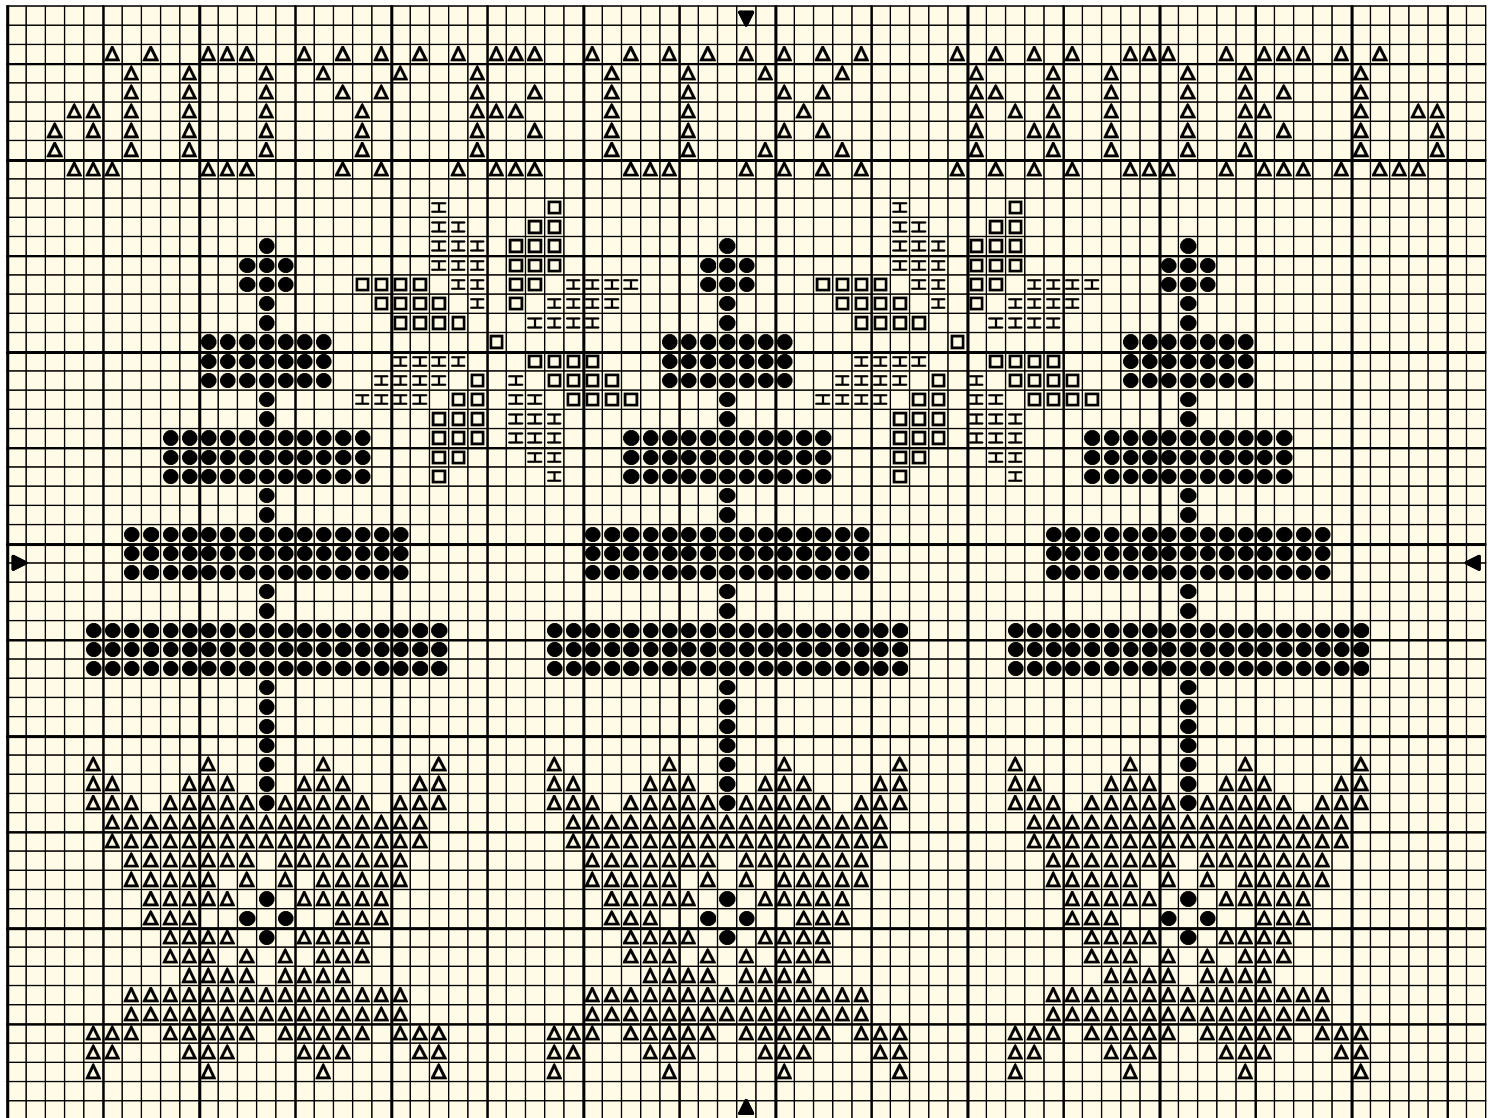

JOYEUX NOEL

JOYEUX NOEL

□	Laurier vert	DMC
●	Vert Forêt noire	367
⊢	Safran	890
▲	Rouge foncé	900

Trame 73 x 54
 Zone de dessin 13.2 x 9.8 cm de 55 pts/10cm

Auteur: BEATRICE