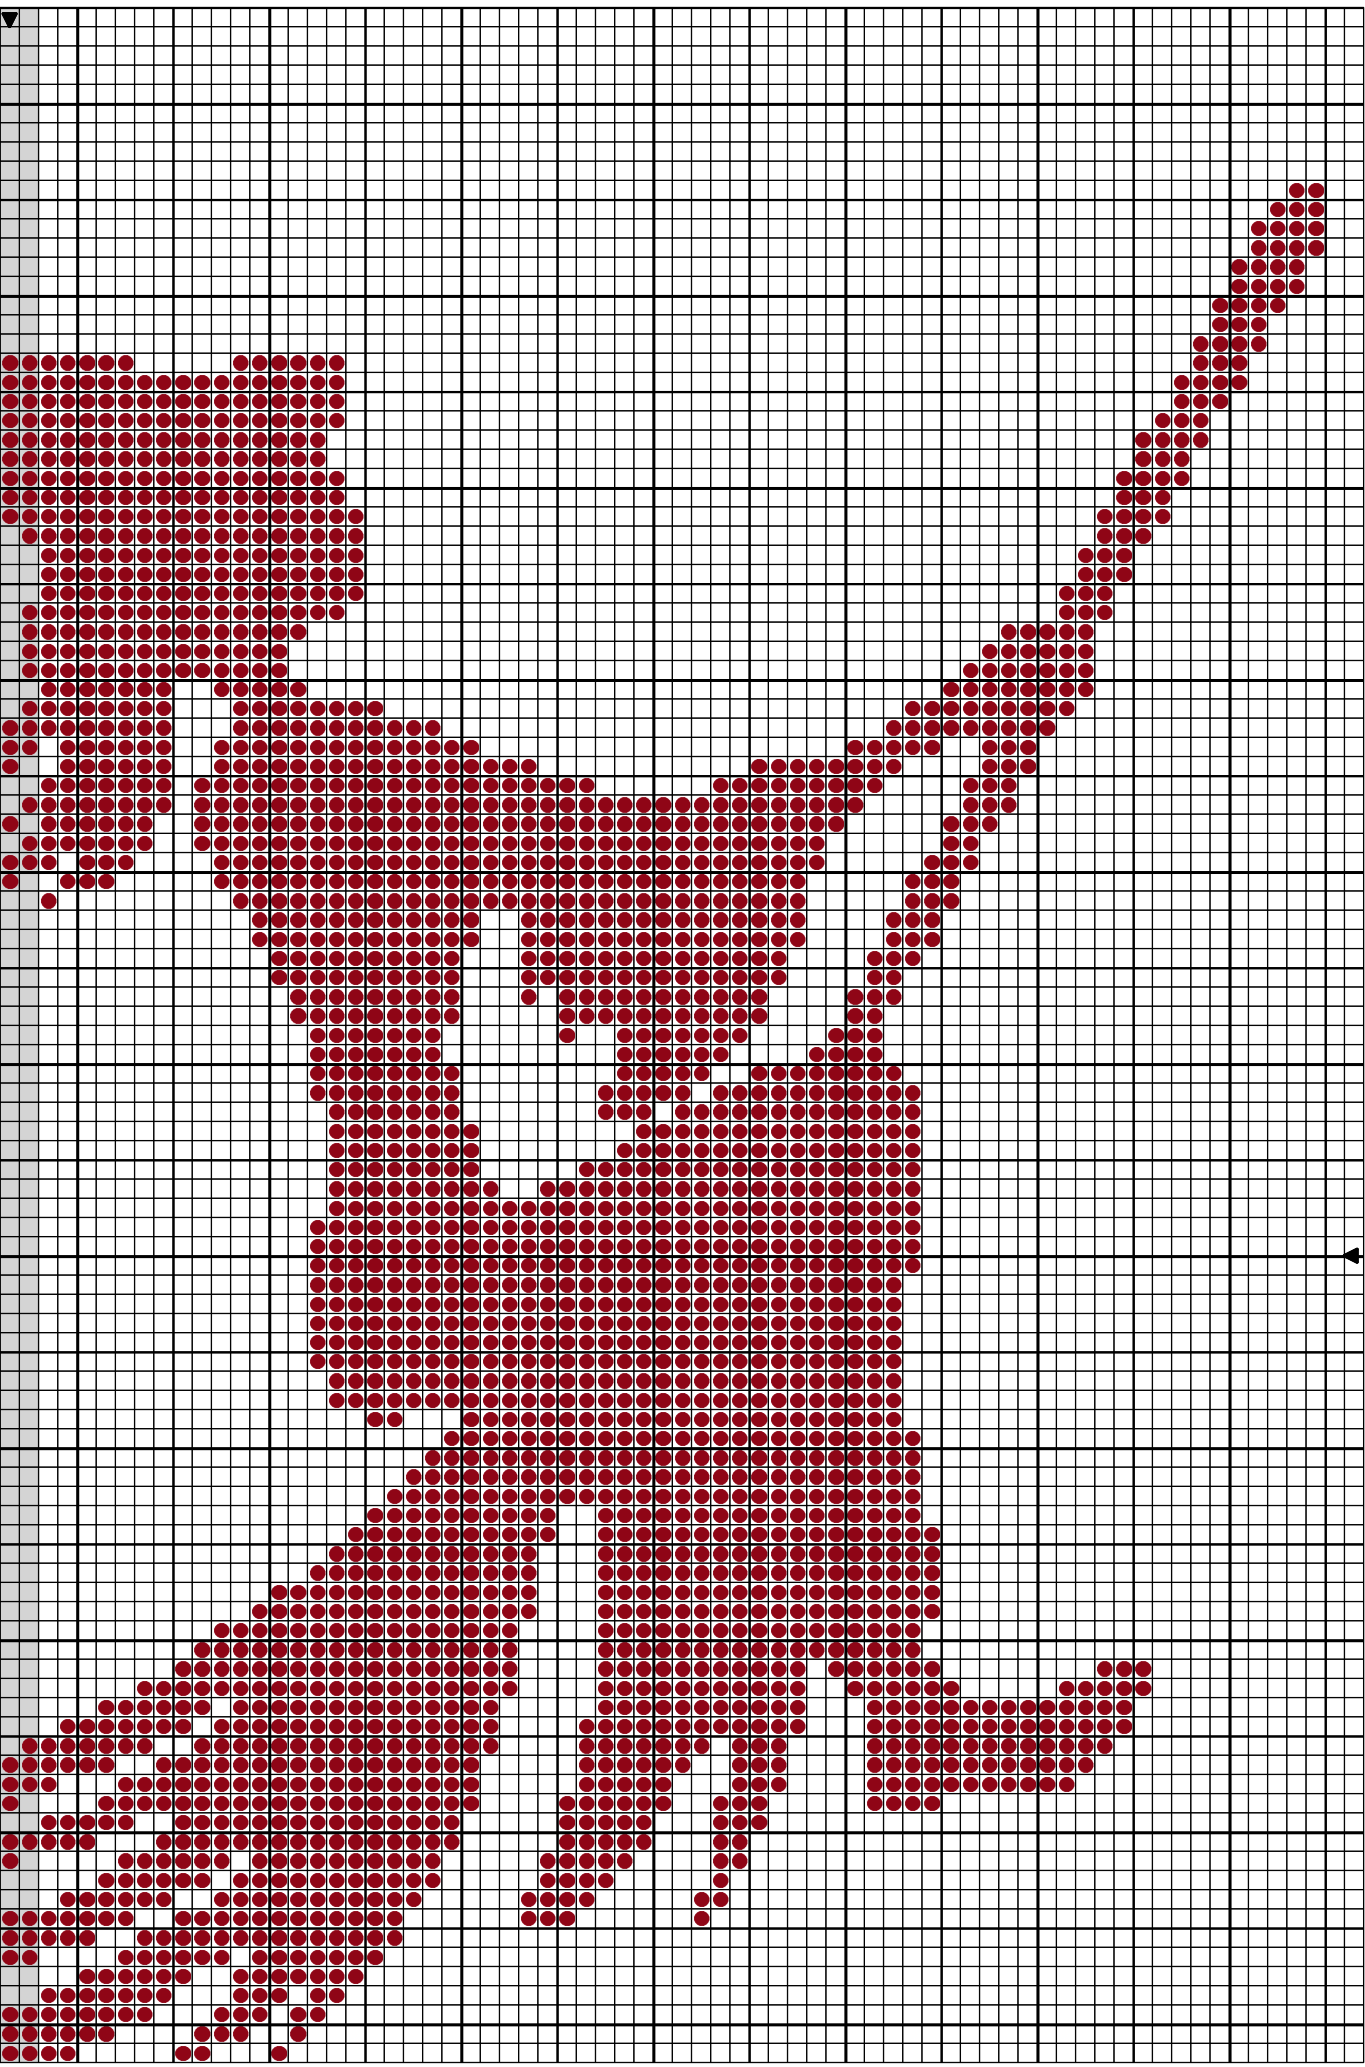

Sorciere d'Halloween

Sorciere d'Halloween

Sorciere d'Halloween

Sorciere d'Halloween

Rose dragée fc

Stitch Count 137 x 126

Design Area 12 1/2 x 11 1/2 inches at 11ct

Note: Note: La couleur du motif n'est qu'indicative. Vous pouvez la modifier selon votre goût personnel.